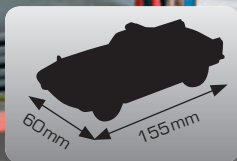

Carrera®
DIGITAL 132

DIGITAL 132 UMOŽŇUJE JÍZDU 6 AUT ZA SEBOU
A JEJICH VZÁJEMNÉ PŘEDJÍZDĚNÍ

DIGITAL 132 · DIGITAL 132 · DIGITAL 132 · DIGITAL 132 · DIGITAL 132 · DIGITAL 132 · DIGITAL 132 · DIGITAL 132

1:32

1:24

132

6

Digital 132 umožňuje jízdu 6 aut v jedné dráze a jejich vzájemné předjíždění

Předjíždění na rovinkách i zatáčkách

Široká nabídka příslušenství

Systém svorek umožňuje snadné a rychlé sestavení i rozebrání

Možnost sestavení tratí podle okruhů F1

Aplikace Carrera Race

8+

Od 8 let