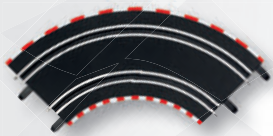

61603 . Zatáčka 1/90° (2ks)

61644 . Zatáčka 1/90° sněh/led (2ks)

61645 . Zatáčka 3/45° (4ks)

61646 . Klopená zatáčka 2/45° (4ks)

61617 . Zatáčky 2/45° (4ks)

61612 . Klopené zatáčky 1/45° (4ks)

61604 . Most

61655 . Křížení v zatáčce 1/90° (2ks)