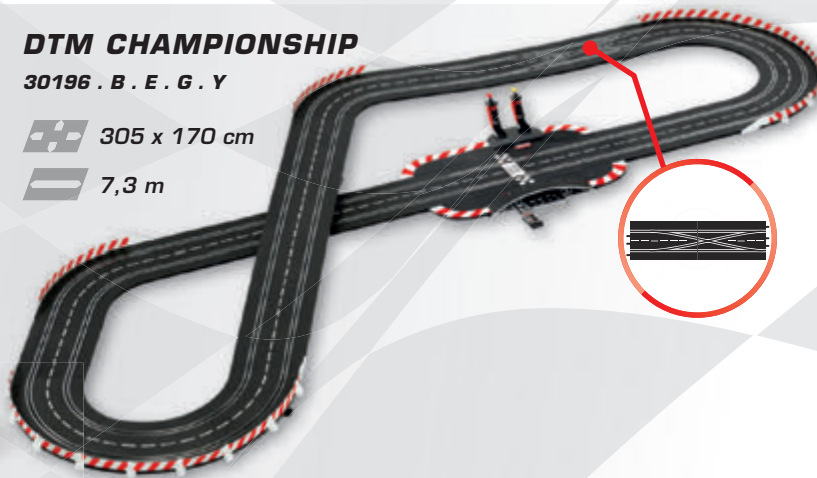

DTM CHAMPIONSHIP

30196 · B · E · G · Y

305 x 170 cm

7,3 m

BMW M4 DTM