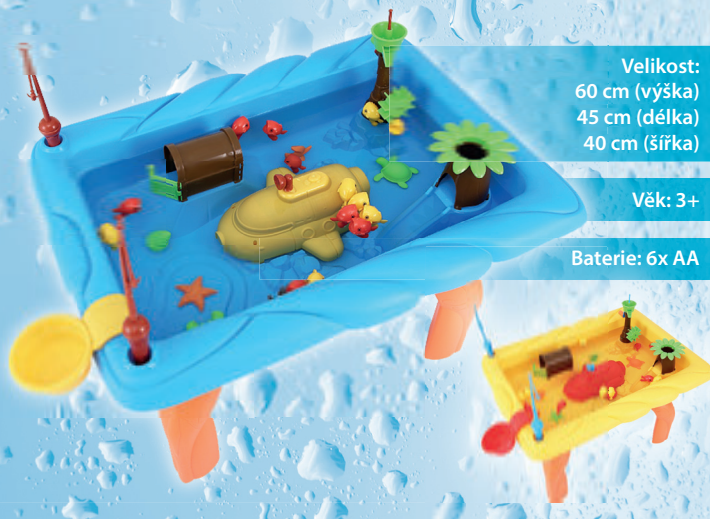

R/C Nákladní auto + buldozer

TREZOR VE TVARU KNIHY!!!

256 kombinací
zadání hesla

Rozměry knihy
21 x 17cm

Obsah balení:

- Trezor
- Odposlouchávací zařízení se sluchátky
- Detektor pohybu
- Kompas

VODNÍ SVĚT

Elektronický vodní svět - bazén s ponorkou, rybičkami a dalšími hračkami pro děti!

Po vložení baterií vodní svět svítí, hraje hudba, voda cirkuluje a děti mohou chytat rybičky.

Velikost:
60 cm (výška)
45 cm (délka)
40 cm (šířka)

Věk: 3+

Baterie: 6x AA

Obsah balení:

- 1x bazén
- 4x nohy k bazénu
- 2x prut
- 6x rybičky
- Příslušenství k bazénu