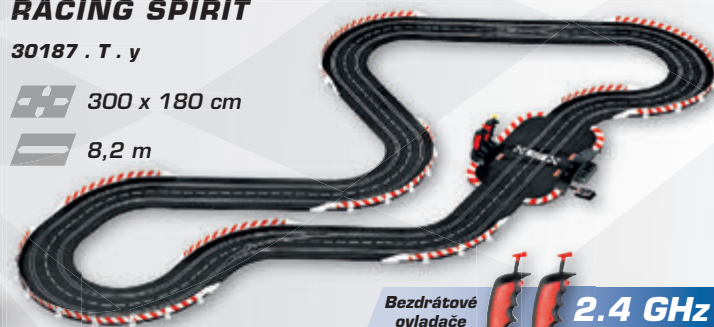

RACING SPIRIT

30187 . T . y

 300 x 180 cm

 8,2 m

Bezdrátové
ovladače

2.4 GHz

Lamborghini Huracán LP
610-4

Porsche 911 Carrera
Cabriolet