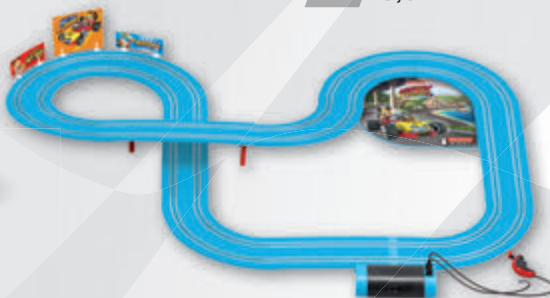

Mickey

Donald

Carrera[®]
GO!!!

ZÁKLADNÍ ŘADA AUTODRÁH CARRERA

Všechny sady obsahují Turbo ovladač

Auta jsou vybavena dvojitými kontaktními kartáčky

Systém svorek umožňuje snadné a rychlé sestavení i rozebrání