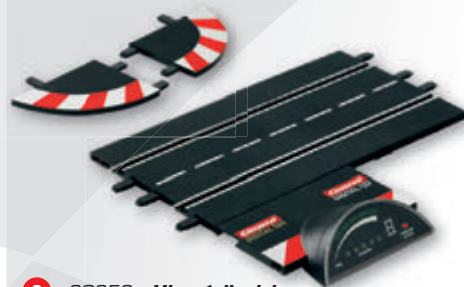

8 30353 . **Hlavní displej**
(zobrazuje údaje o tankování, umístění, zastávkách v boxech - pouze v kombinaci s díly 30352 a 30356)