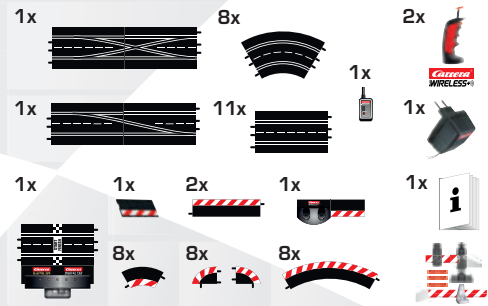

RACE OF VICTORY

23621 · B · m

 358 x 189 cm

 8,0 m

Bezdrátové ovladače **2.4 GHz**

Audi R8 LMS Yaco Racing 2015

Mercedes-AMG SLS GT3

Carrera
DIGITAL 124