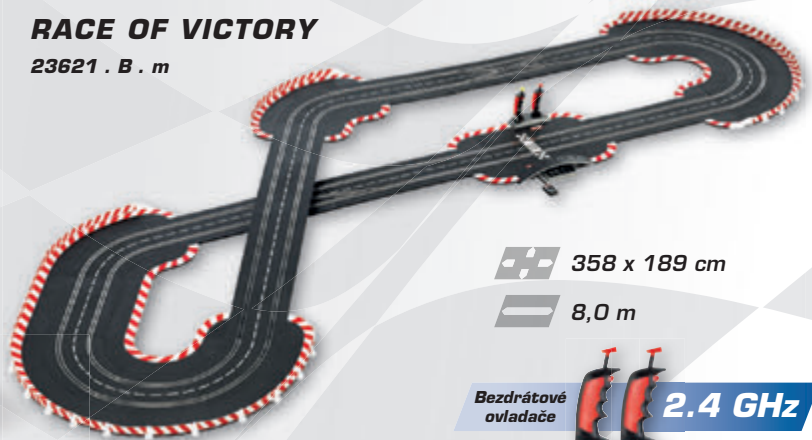

RACE OF VICTORY

23621 · B · m

358 x 189 cm

8,0 m

Bezdrátové ovladače **2.4 GHz**