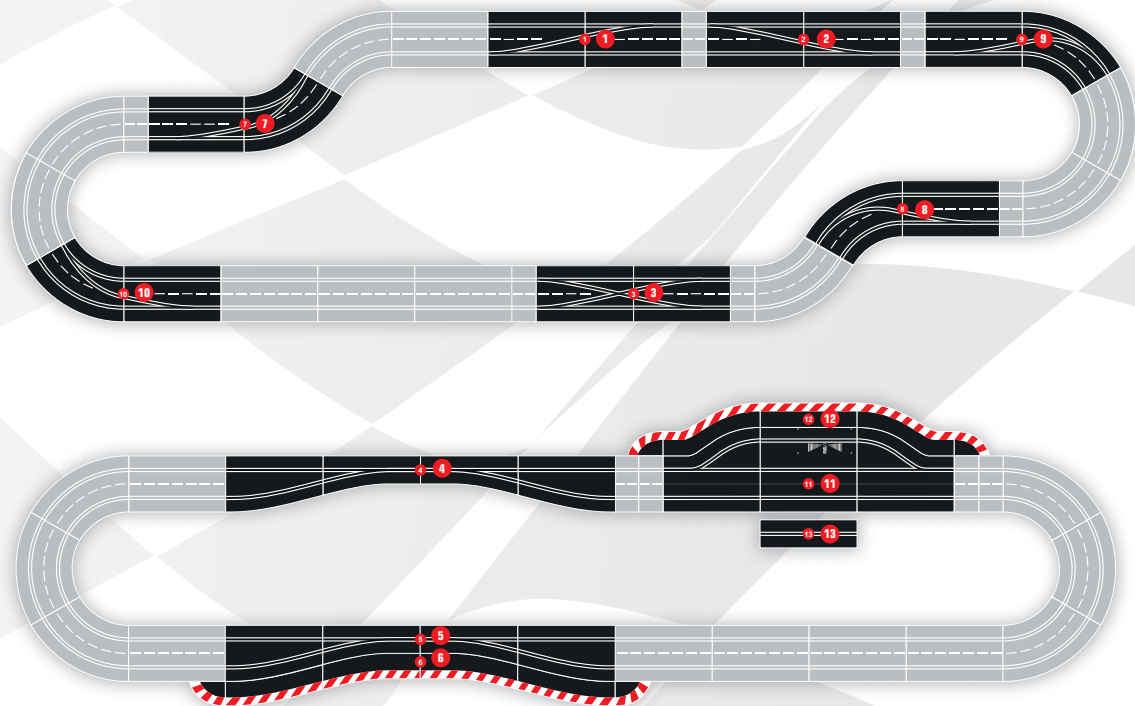

- 1 30343 . Výhybka na předjíždění (Levá)
- 2 30345 . Výhybka na předjíždění (Pravá)
- 3 30347 . Výhybka na předjíždění (Levá/Pravá)
- 4 30350 . Zúžení (levé)
- 5 30351 . Zúžení (pravé)
- 6 20603 . Krajnice pro Zúžení (6ks)
- 7 30362 . Předjíždění do zatáčky (Levé vnější)
- 8 30363 . Předjíždění do zatáčky (Levé vnitřní)
- 9 30364 . Předjíždění do zatáčky (Pravé vnější)
- 10 30365 . Předjíždění do zatáčky (Pravé vnitřní)
- 11 30356 . PIT Lane
- 12 20602 . Krajnice pro Pit Lane (4ks)
- 13 30341 . Rovinka rozšíření PITSTOPu