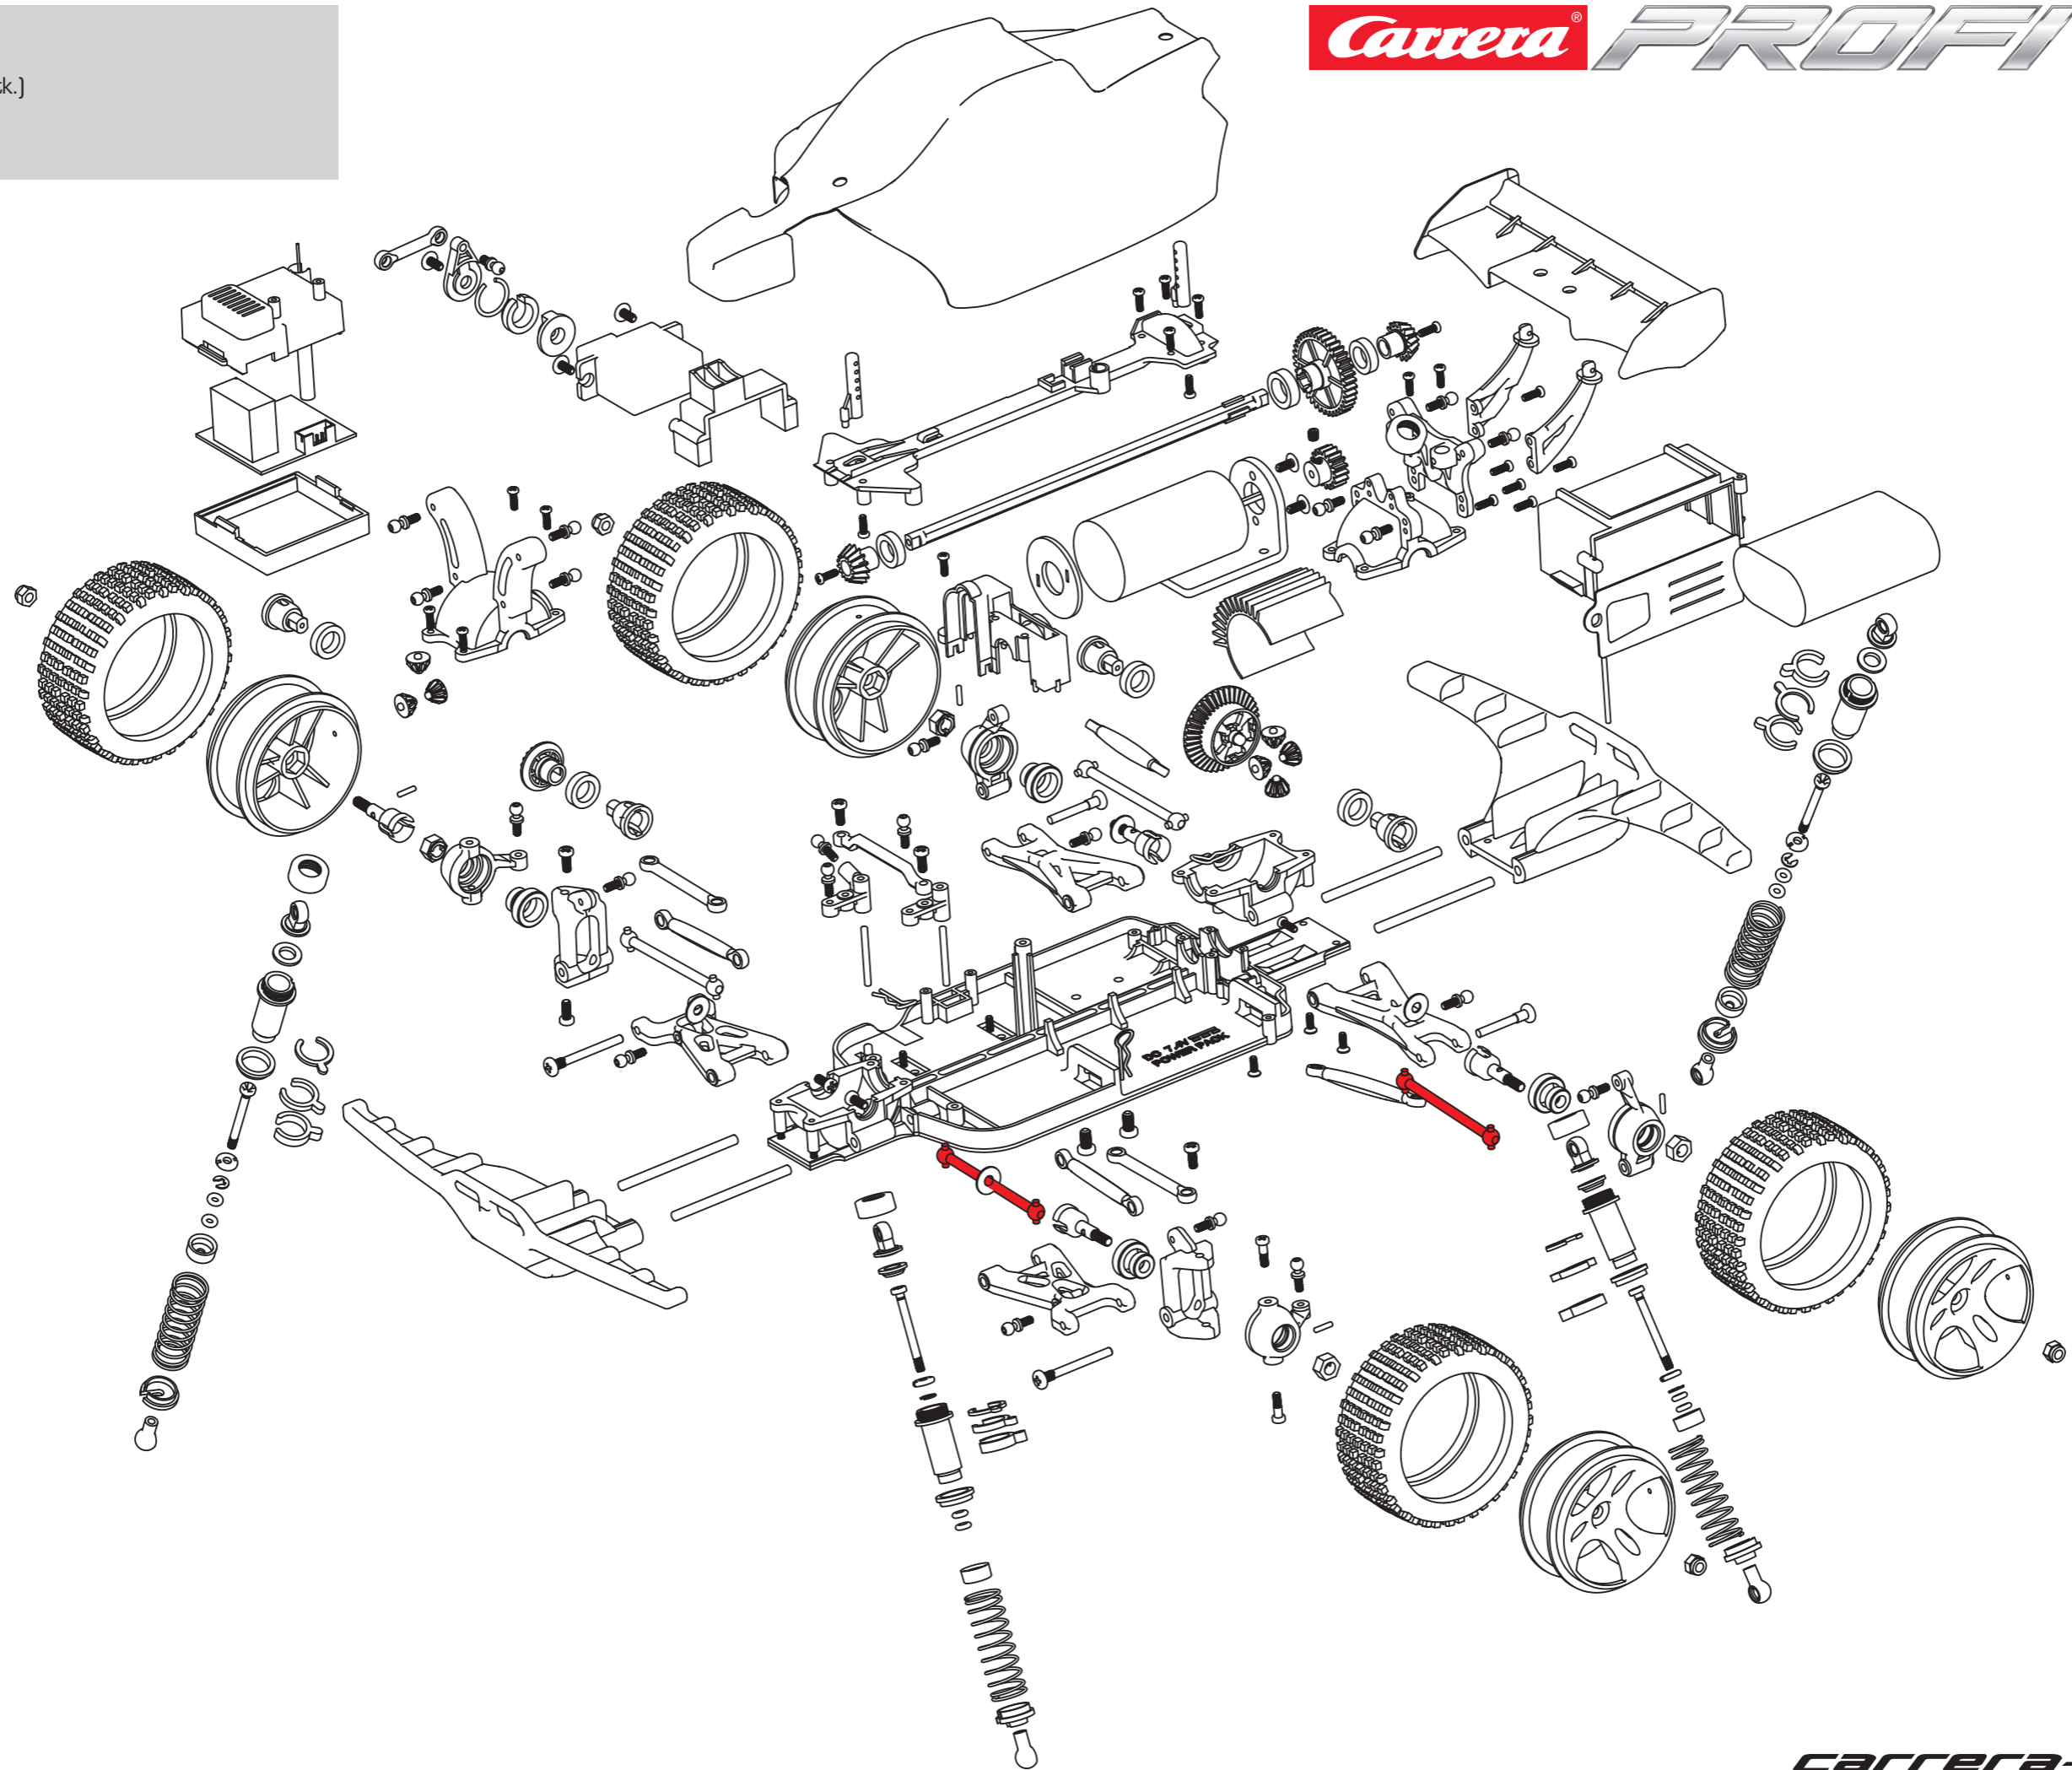

**Carrera** *PROFI RC*

**370410194**  
Carrera Profi RC  
Radträger/C-Träger/Lenkhebel  
  
Carrera Profi RC  
Wheel Hub/C-Hub/Steering Block

**370410195**  
Carrera Profi RC  
Antriebsknochen (2 Stk.)  
Carrera Profi RC  
Dog Bone (2 pcs.)