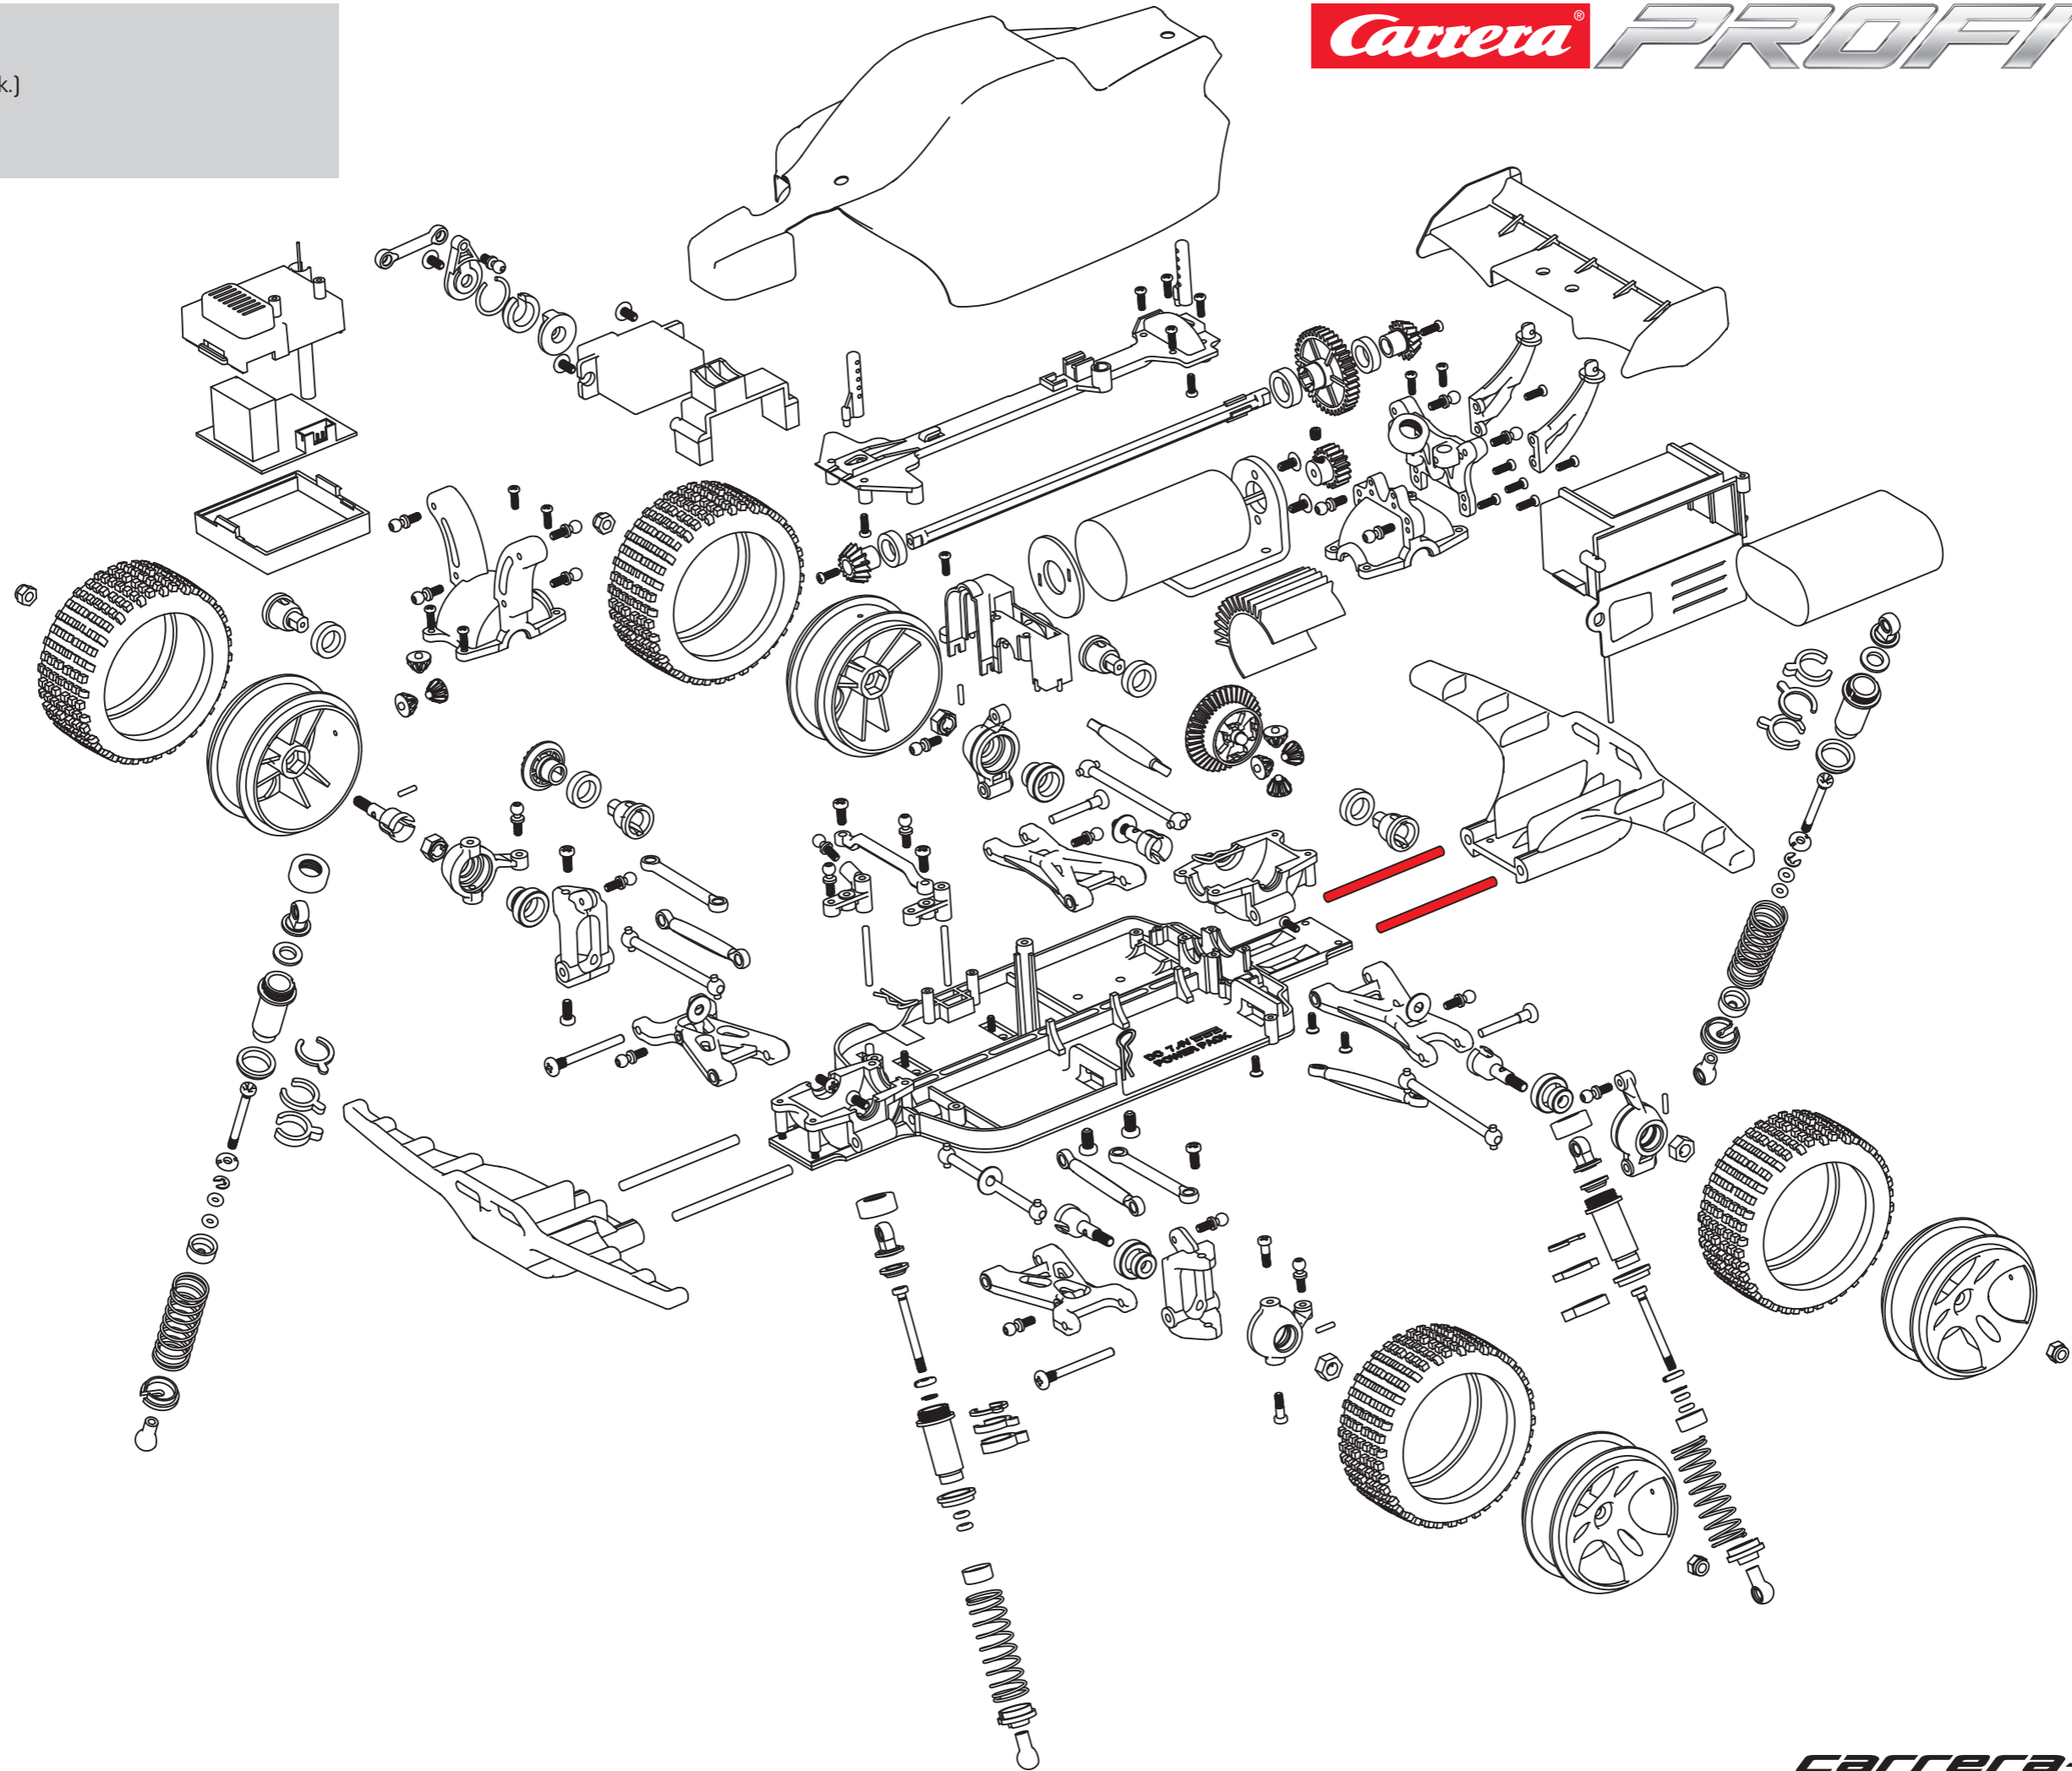

370410198

Carrera Profi RC
Querlenkerstifte (2 Stk.)

Carrera Profi RC
Hinge Pin (2 pcs.)

Carrera *PROFI RC*