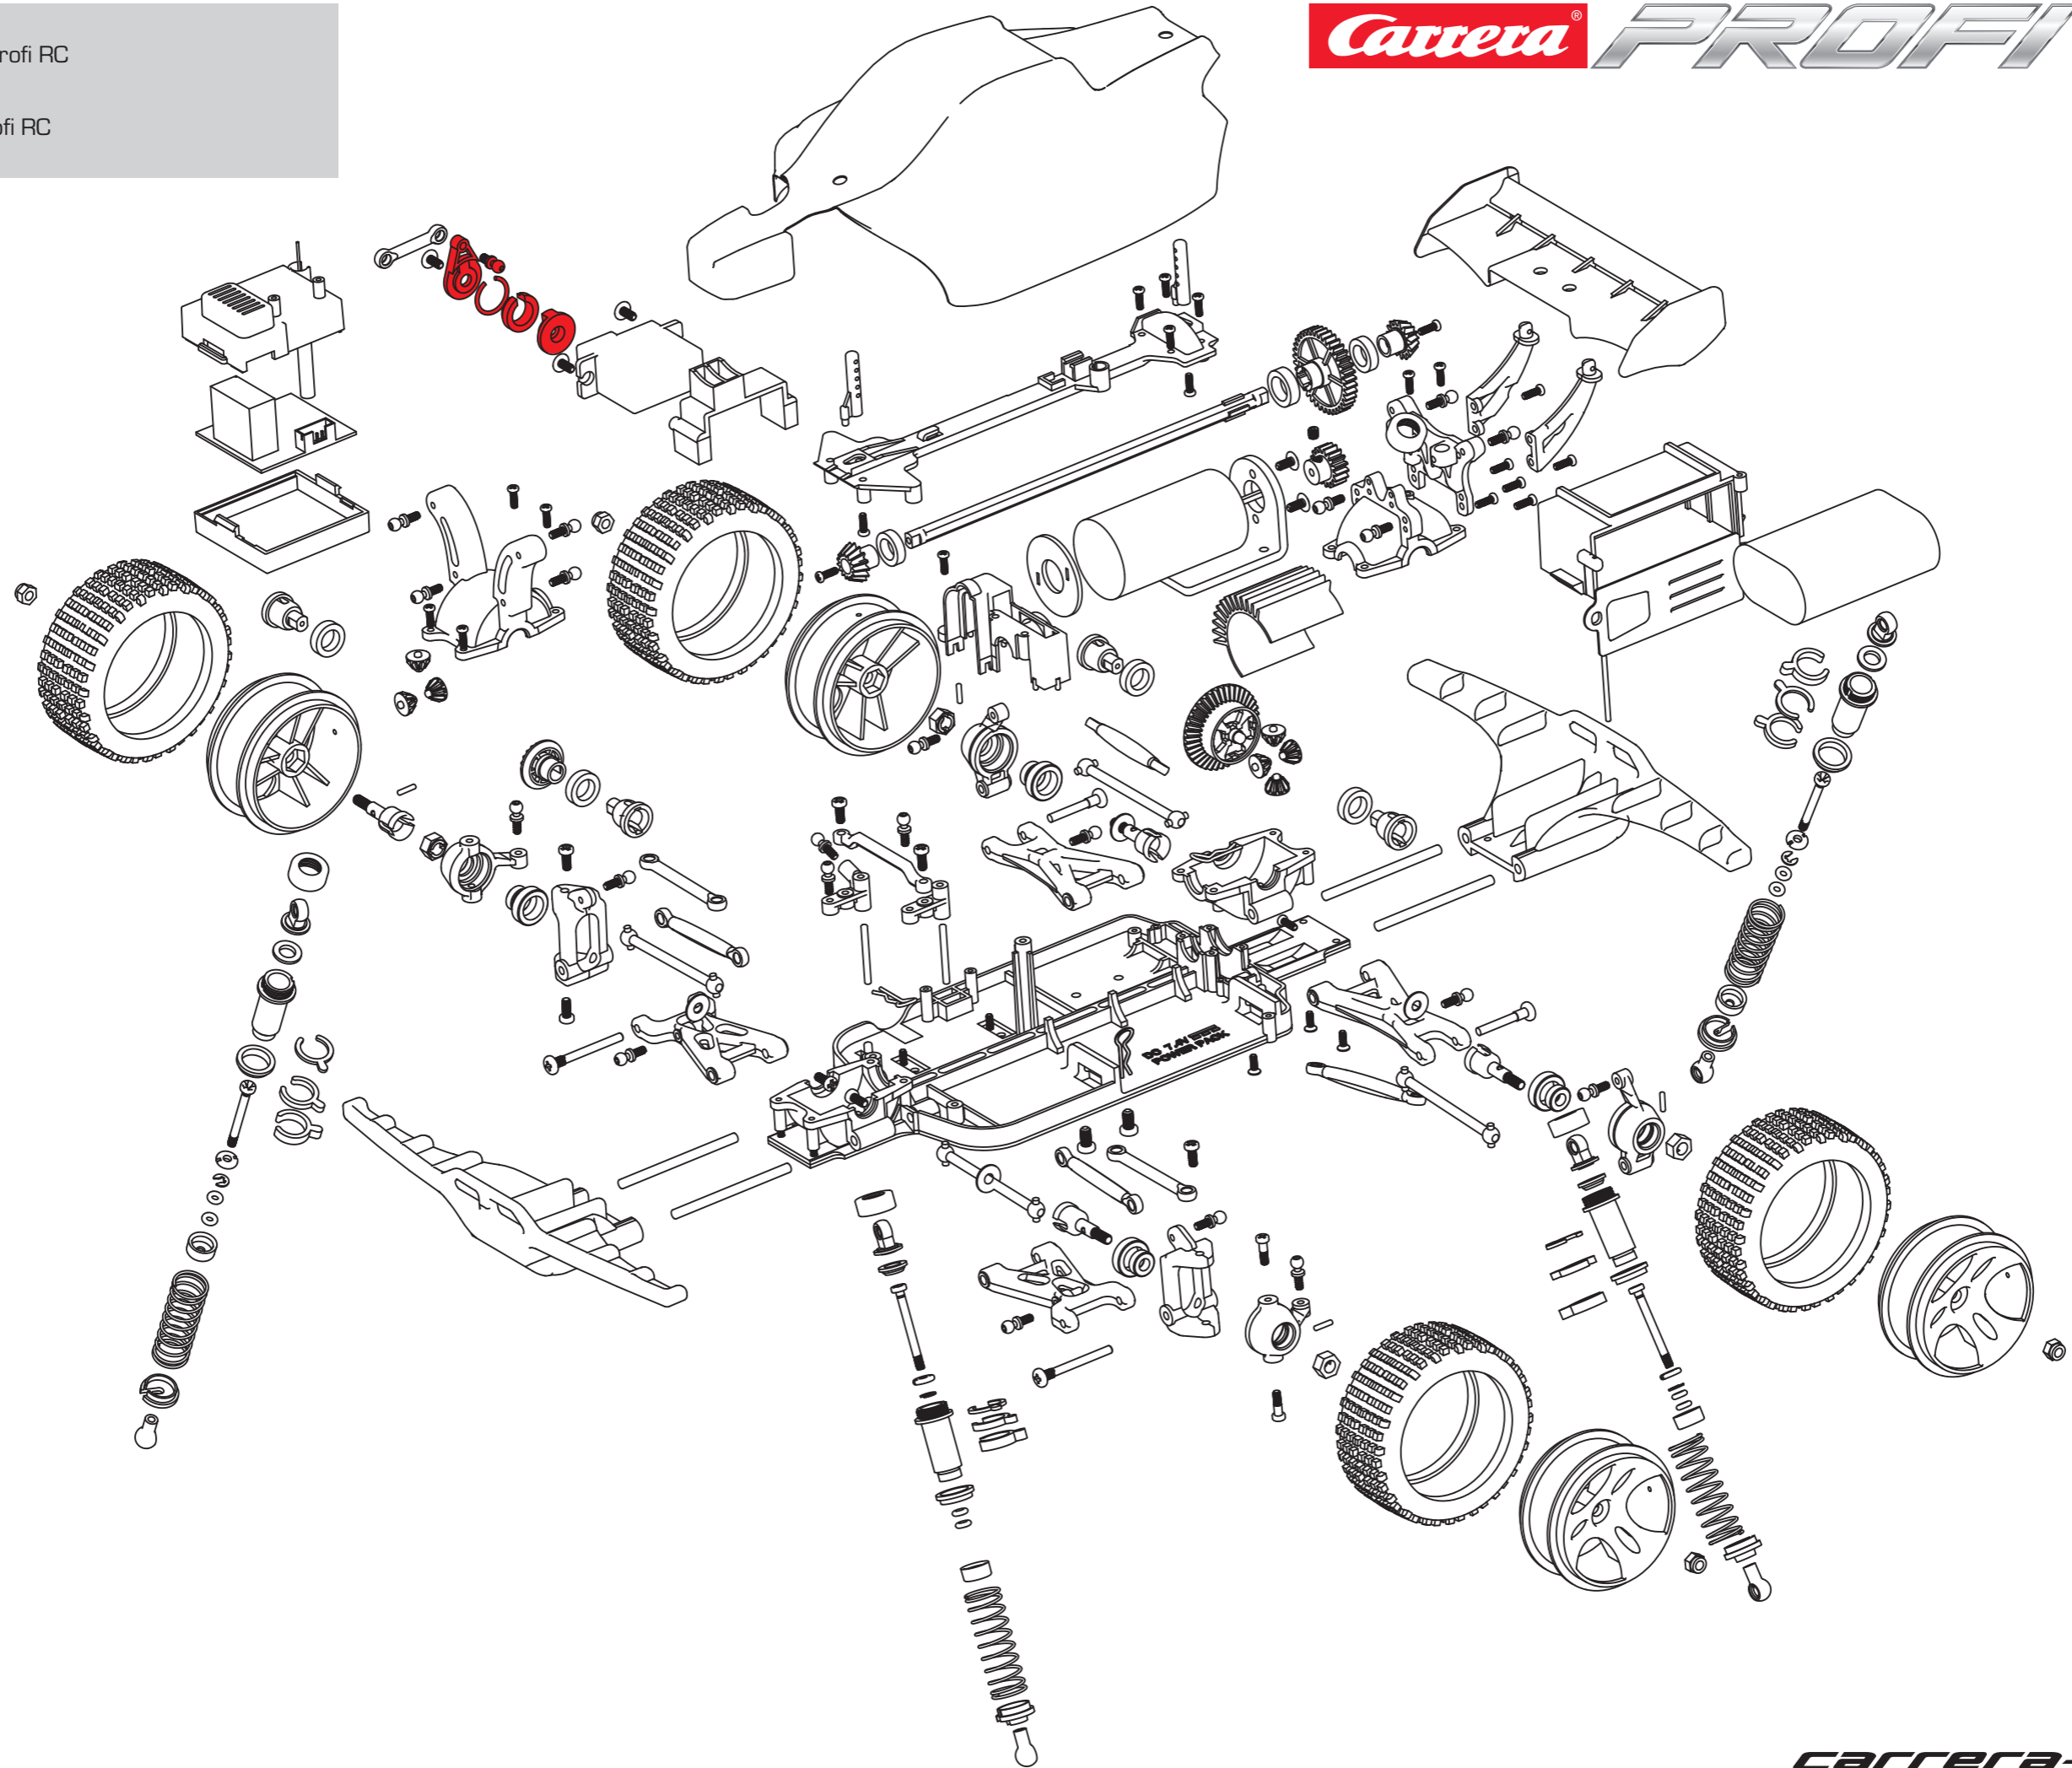

**370410180**  
Carrera Profi RC  
Servo  
Carrera Profi RC  
Servo

**370410181**  
Kompletter Carrera Profi RC  
Servosaver  
Complete Carrera Profi RC  
Servosaver

**370410182**  
Carrera Profi RC  
Lenkarme  
Carrera Profi RC  
Steering Block + Servo Link