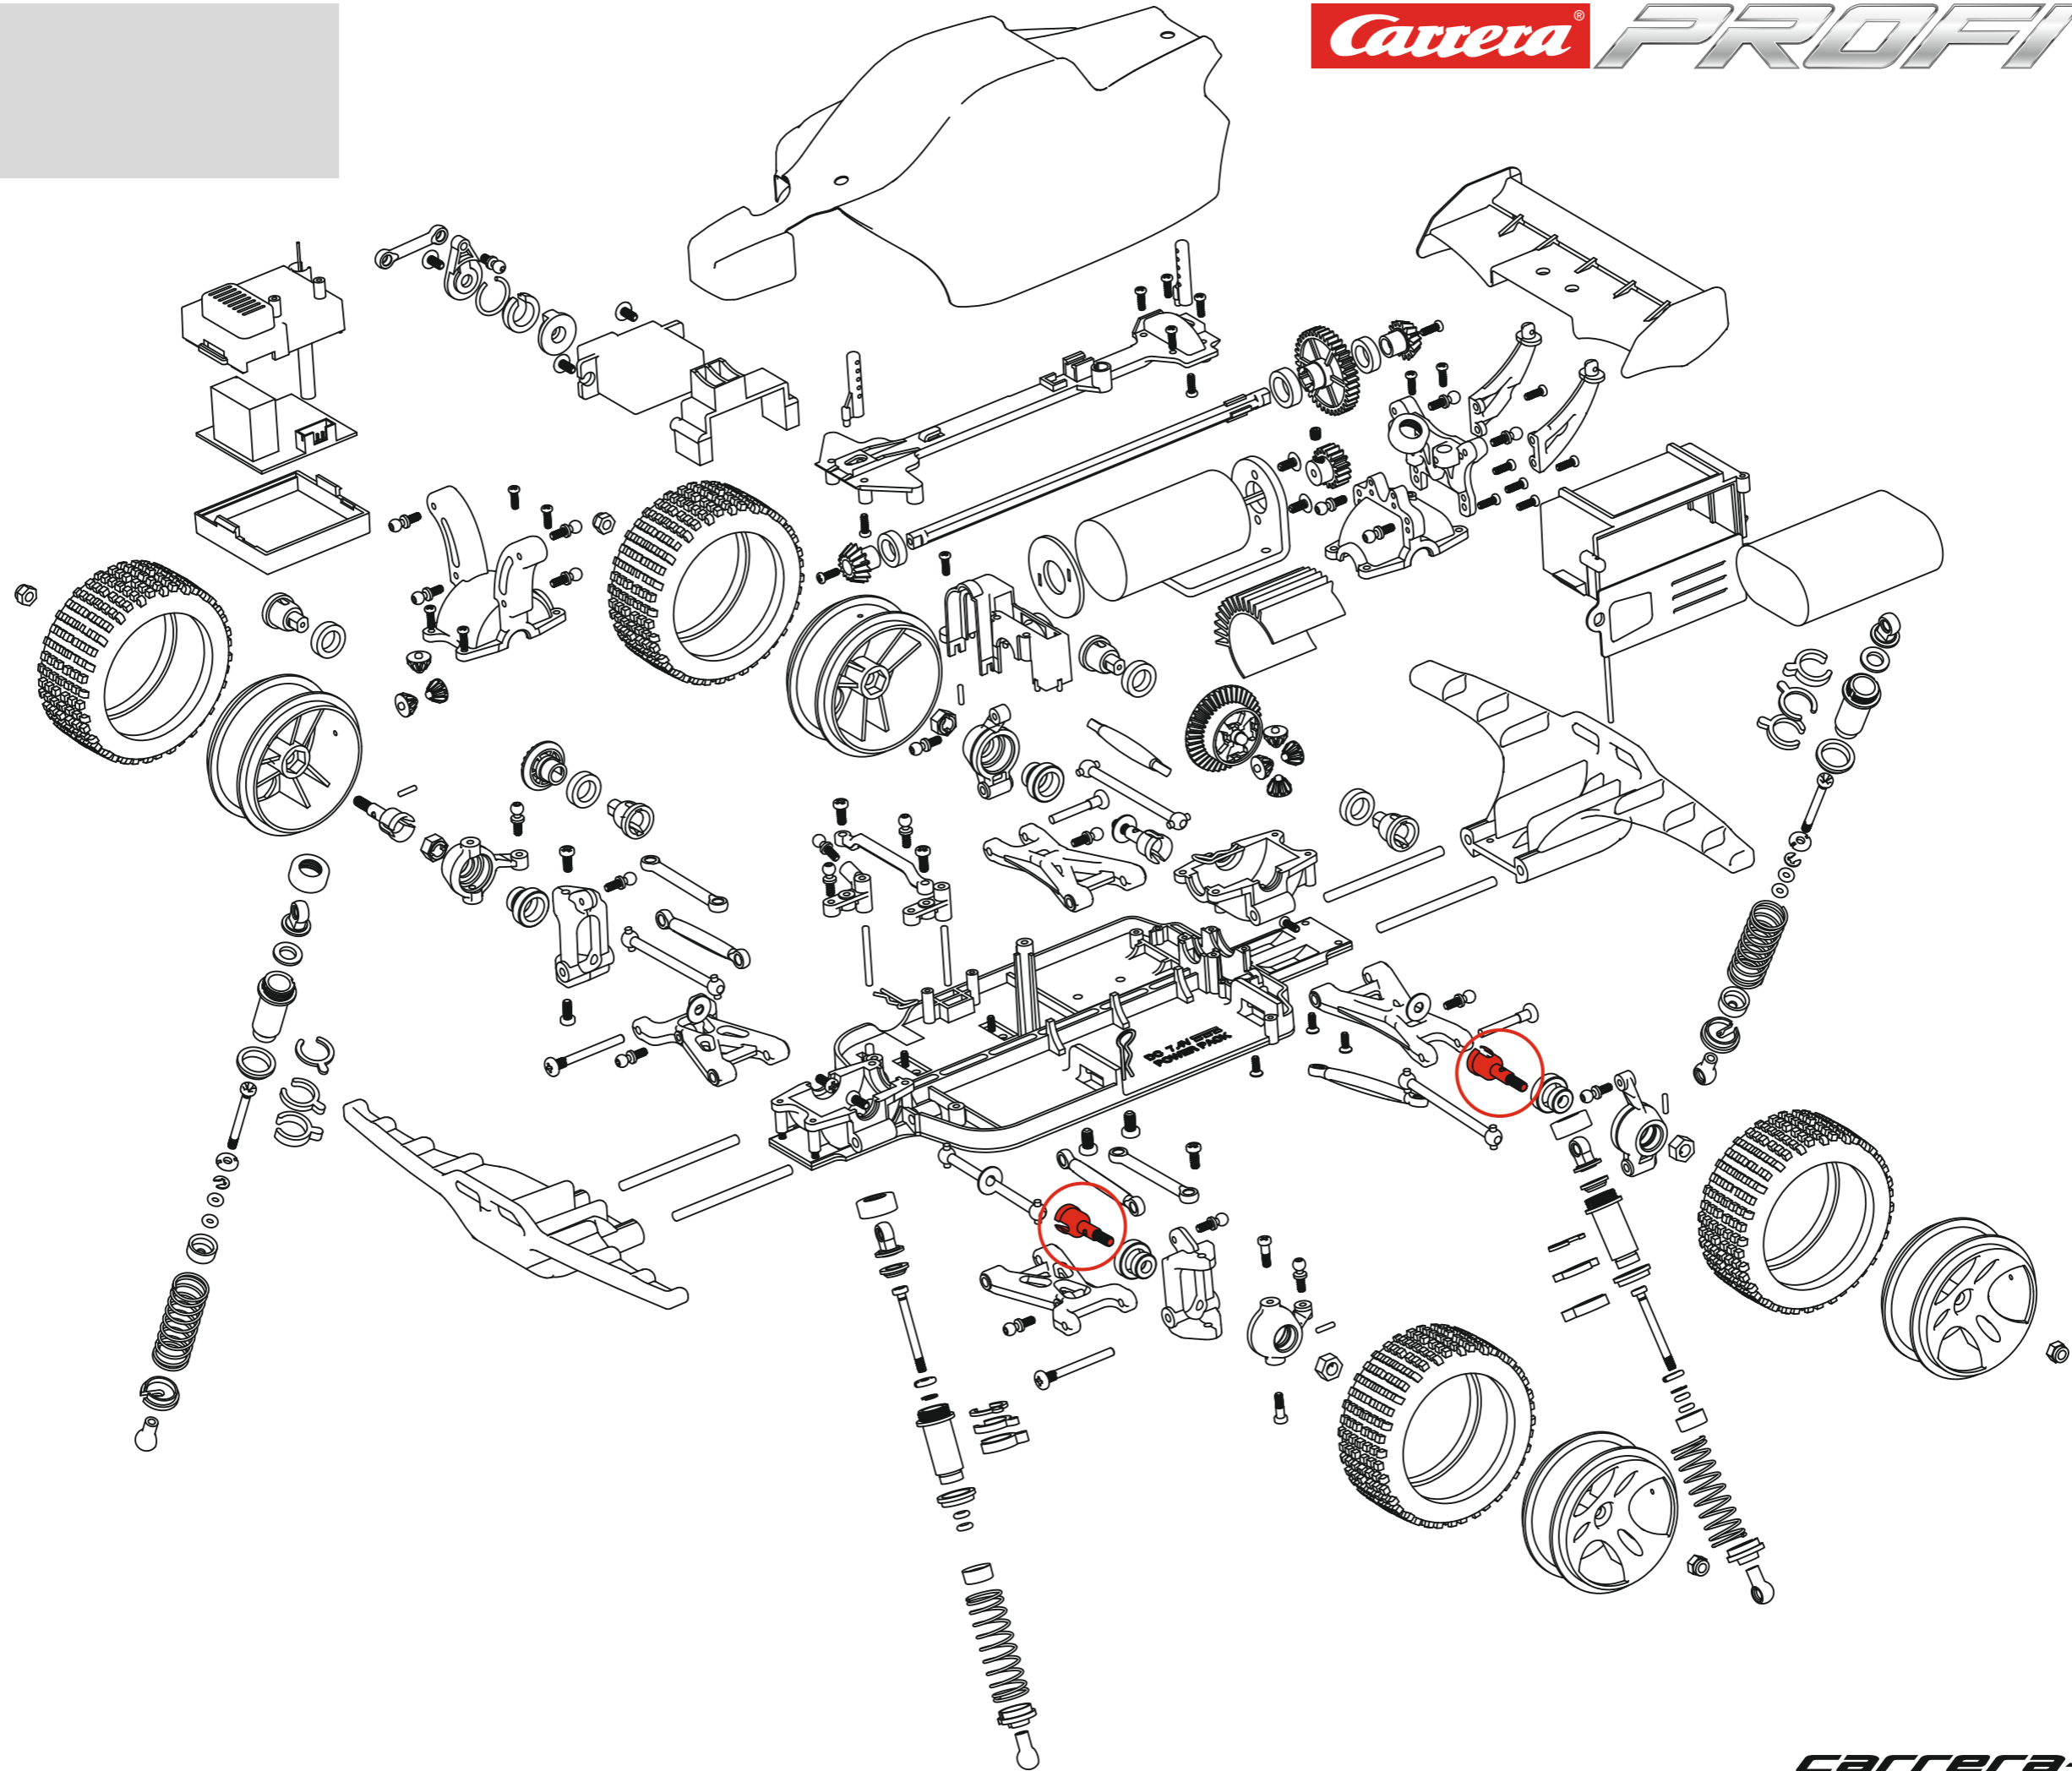

370410205

Carrera Profi RC  
Radmitnehmer

Carrera Profi RC  
Pusher Dog

**Carrera** *PROFI RC*

370410206

Carrera Profi RC  
Hauptzahnrad/Ritzel

Carrera Profi RC  
Spur Gear + Pinion Gear

**Carrera** *PROFI RC*