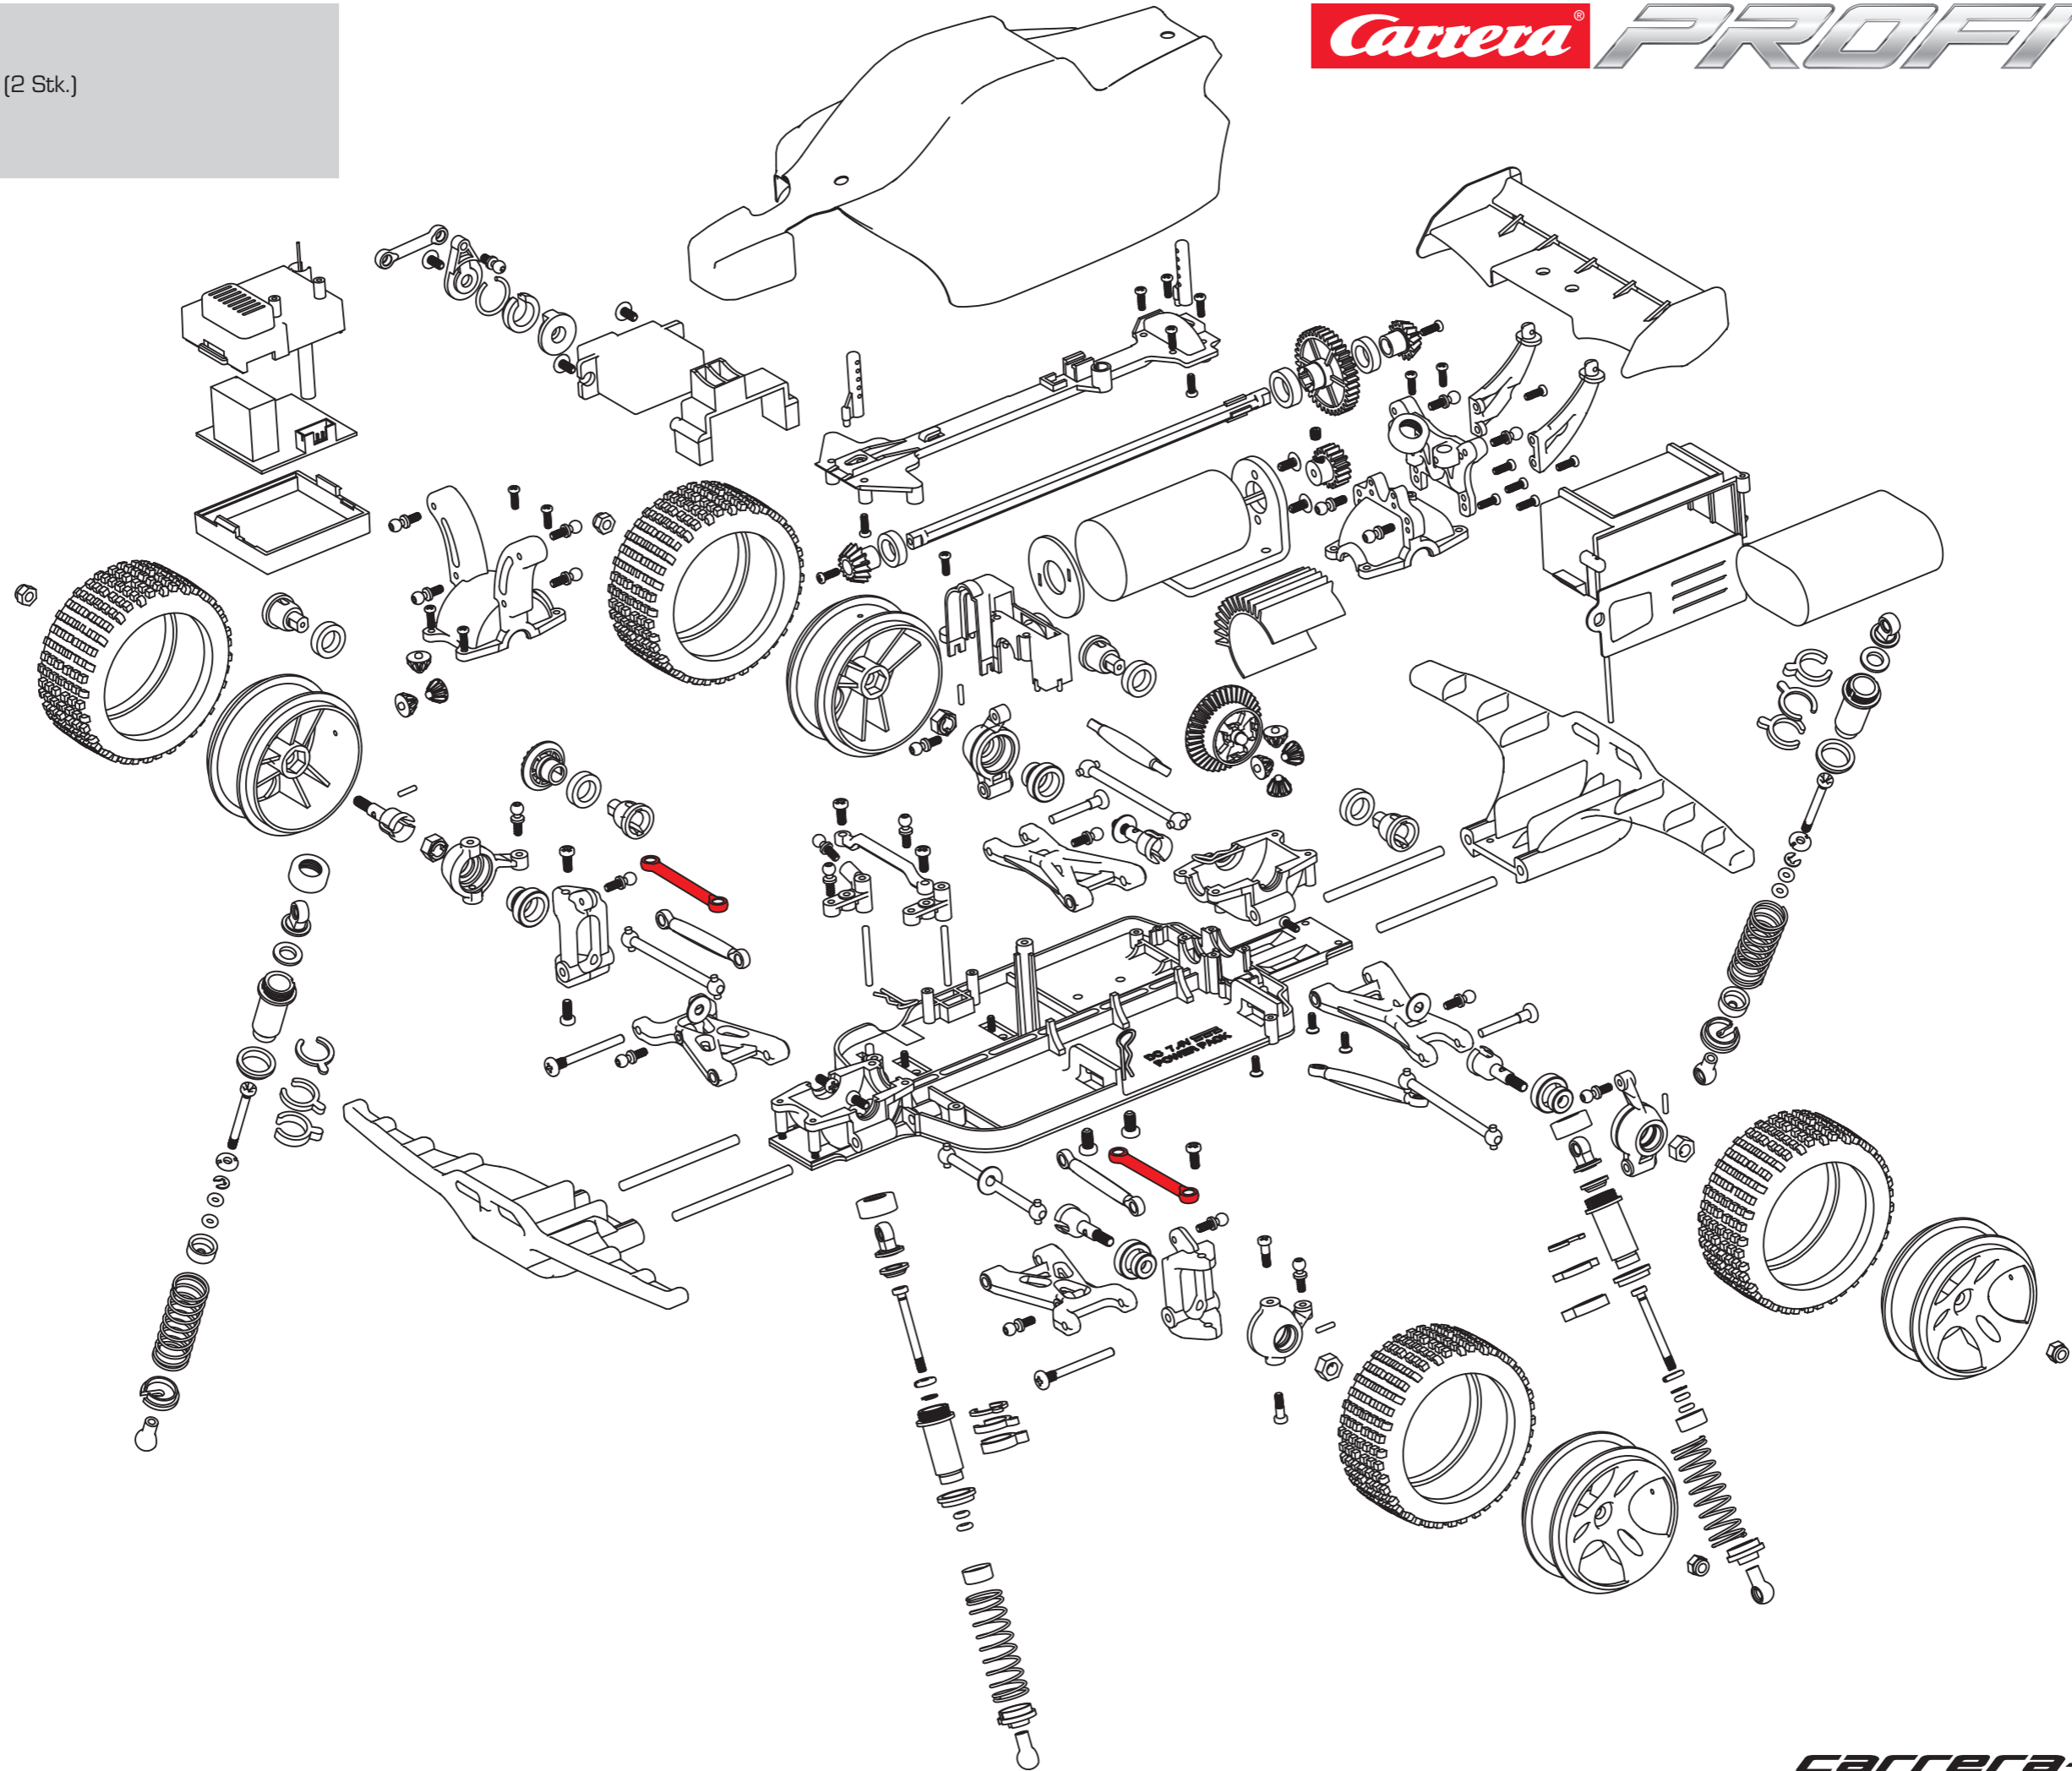

370410193

Carrera Profi RC
Spurstangen Lenkung (2 Stk.)

Carrera Profi RC
Steering Link (2 pcs.)

Carrera *PROFI RC*