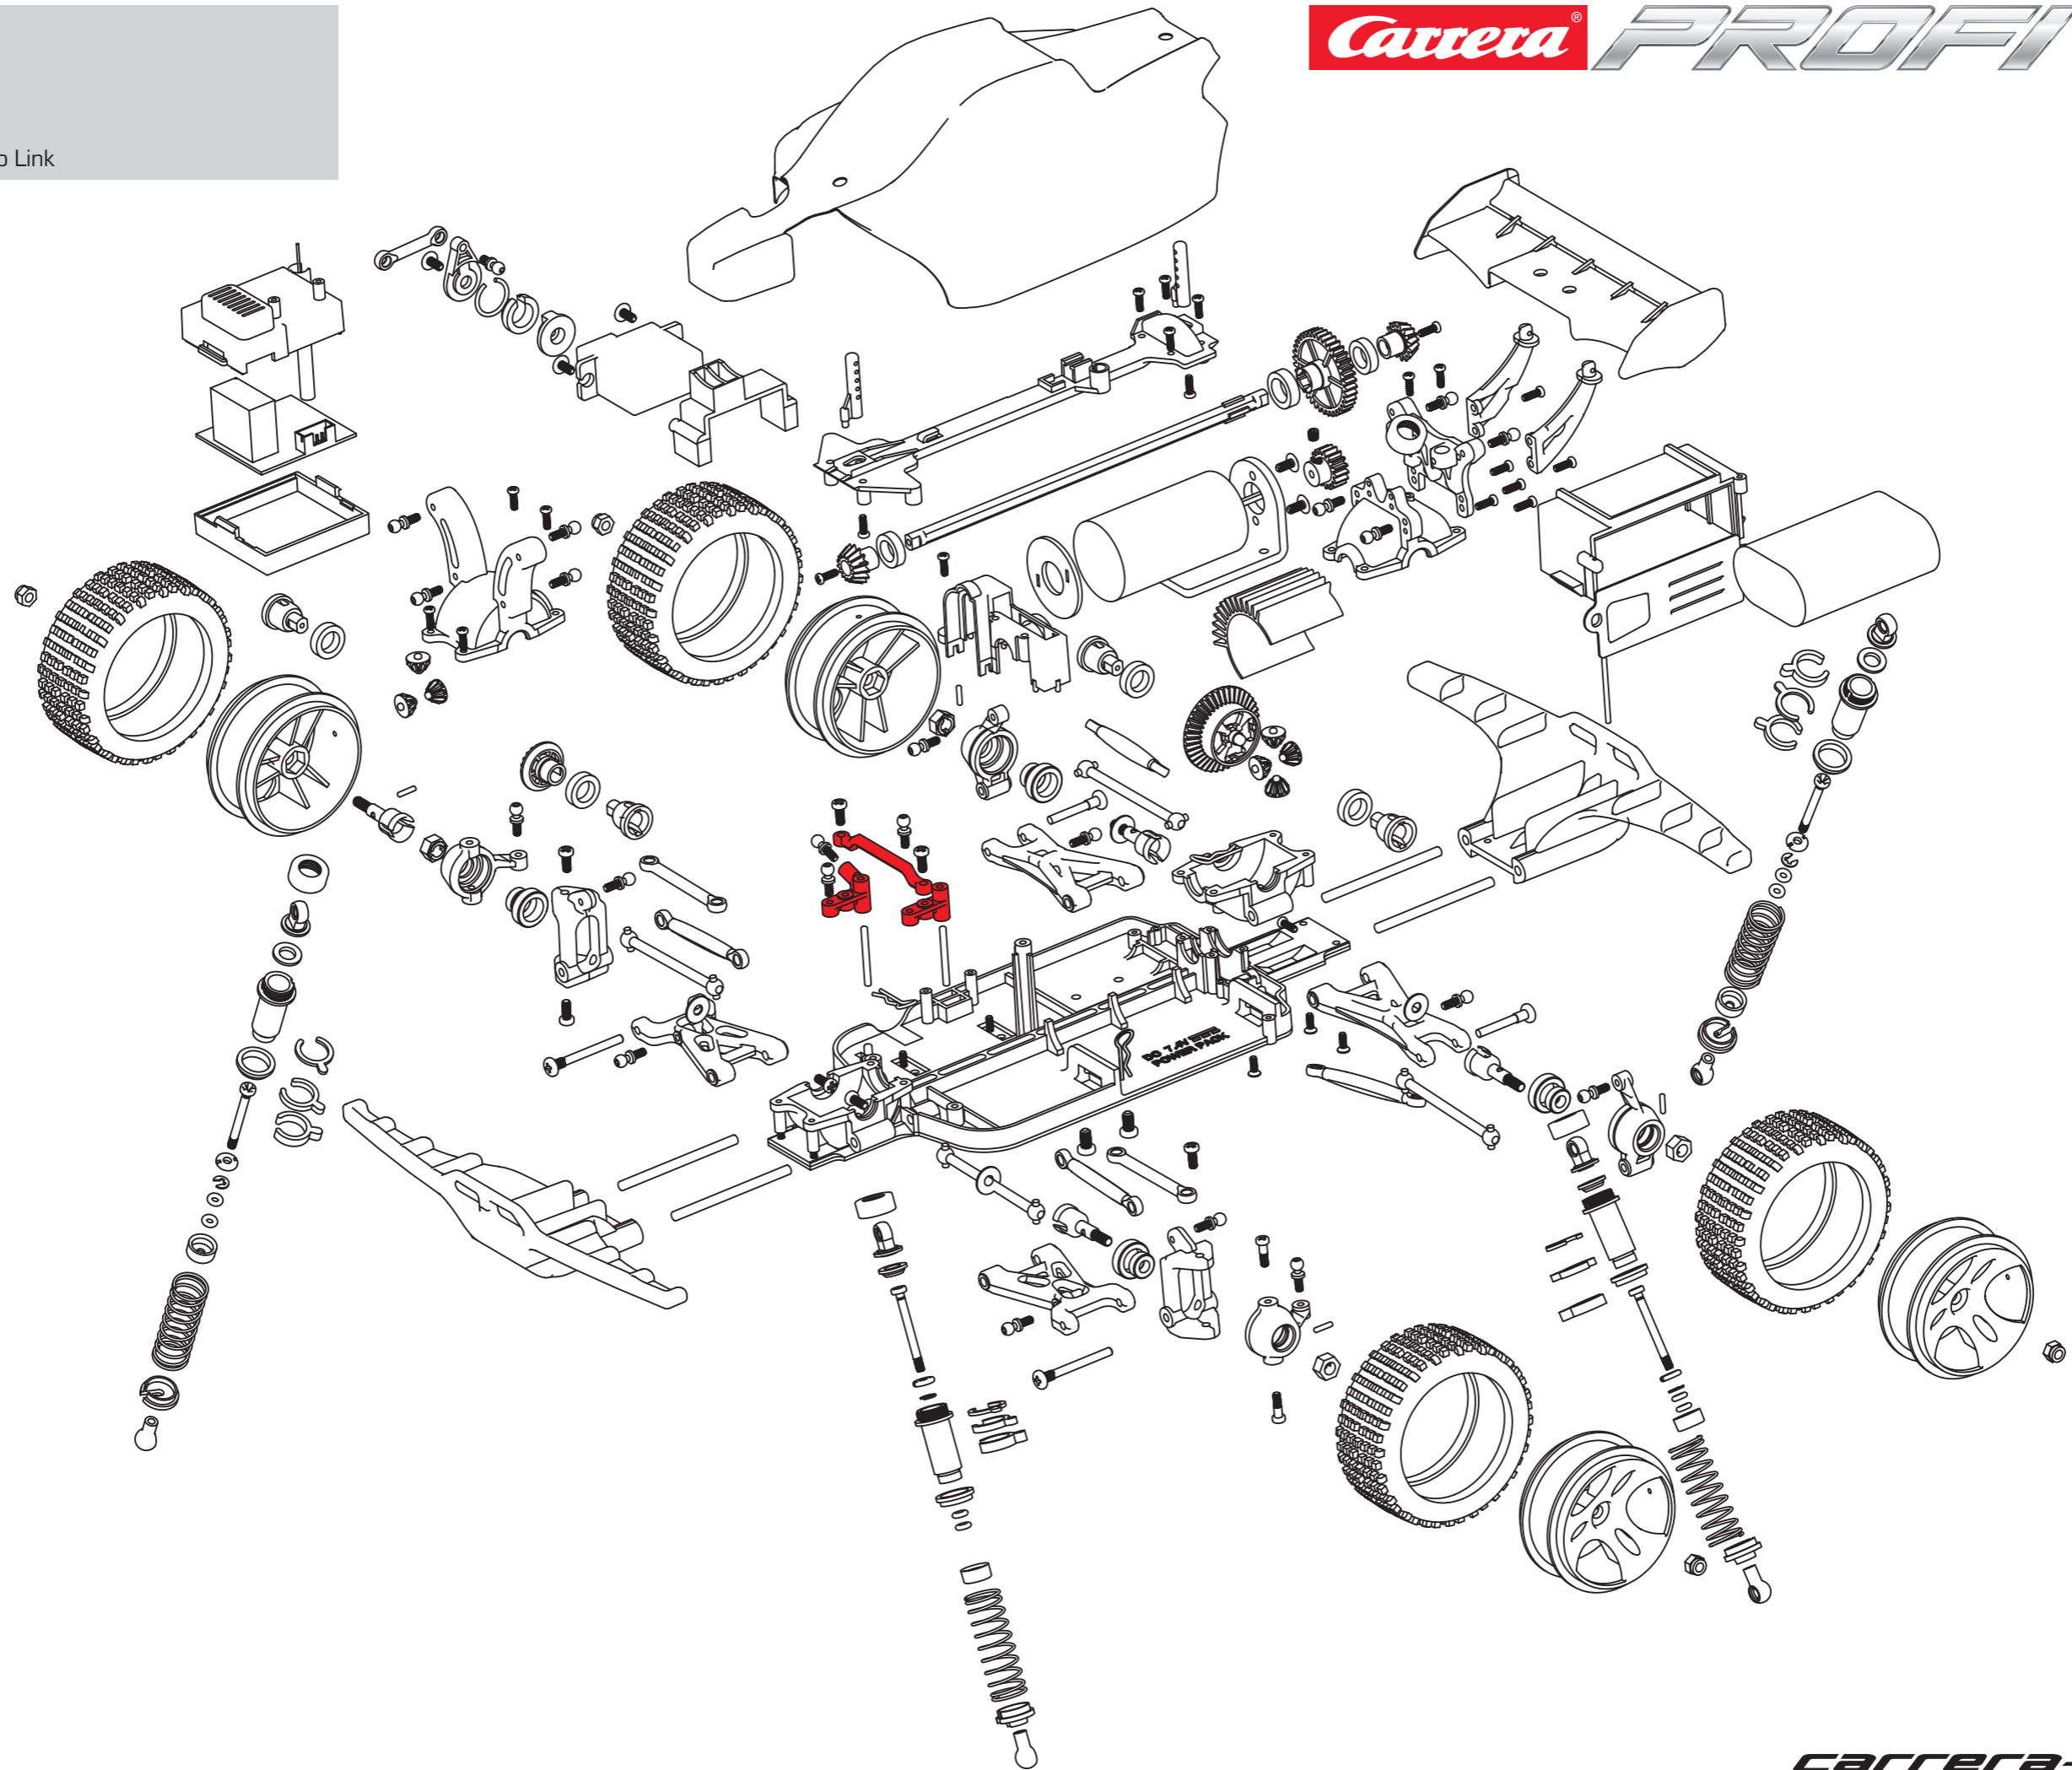

**370410180**  
Carrera Profi RC  
Servo  
Carrera Profi RC  
Servo

**370410181**  
Kompletter Carrera Profi RC  
Servosaver  
Complete Carrera Profi RC  
Servosaver

**370410182**  
Carrera Profi RC  
Lenkarme  
Carrera Profi RC  
Steering Block + Servo Link