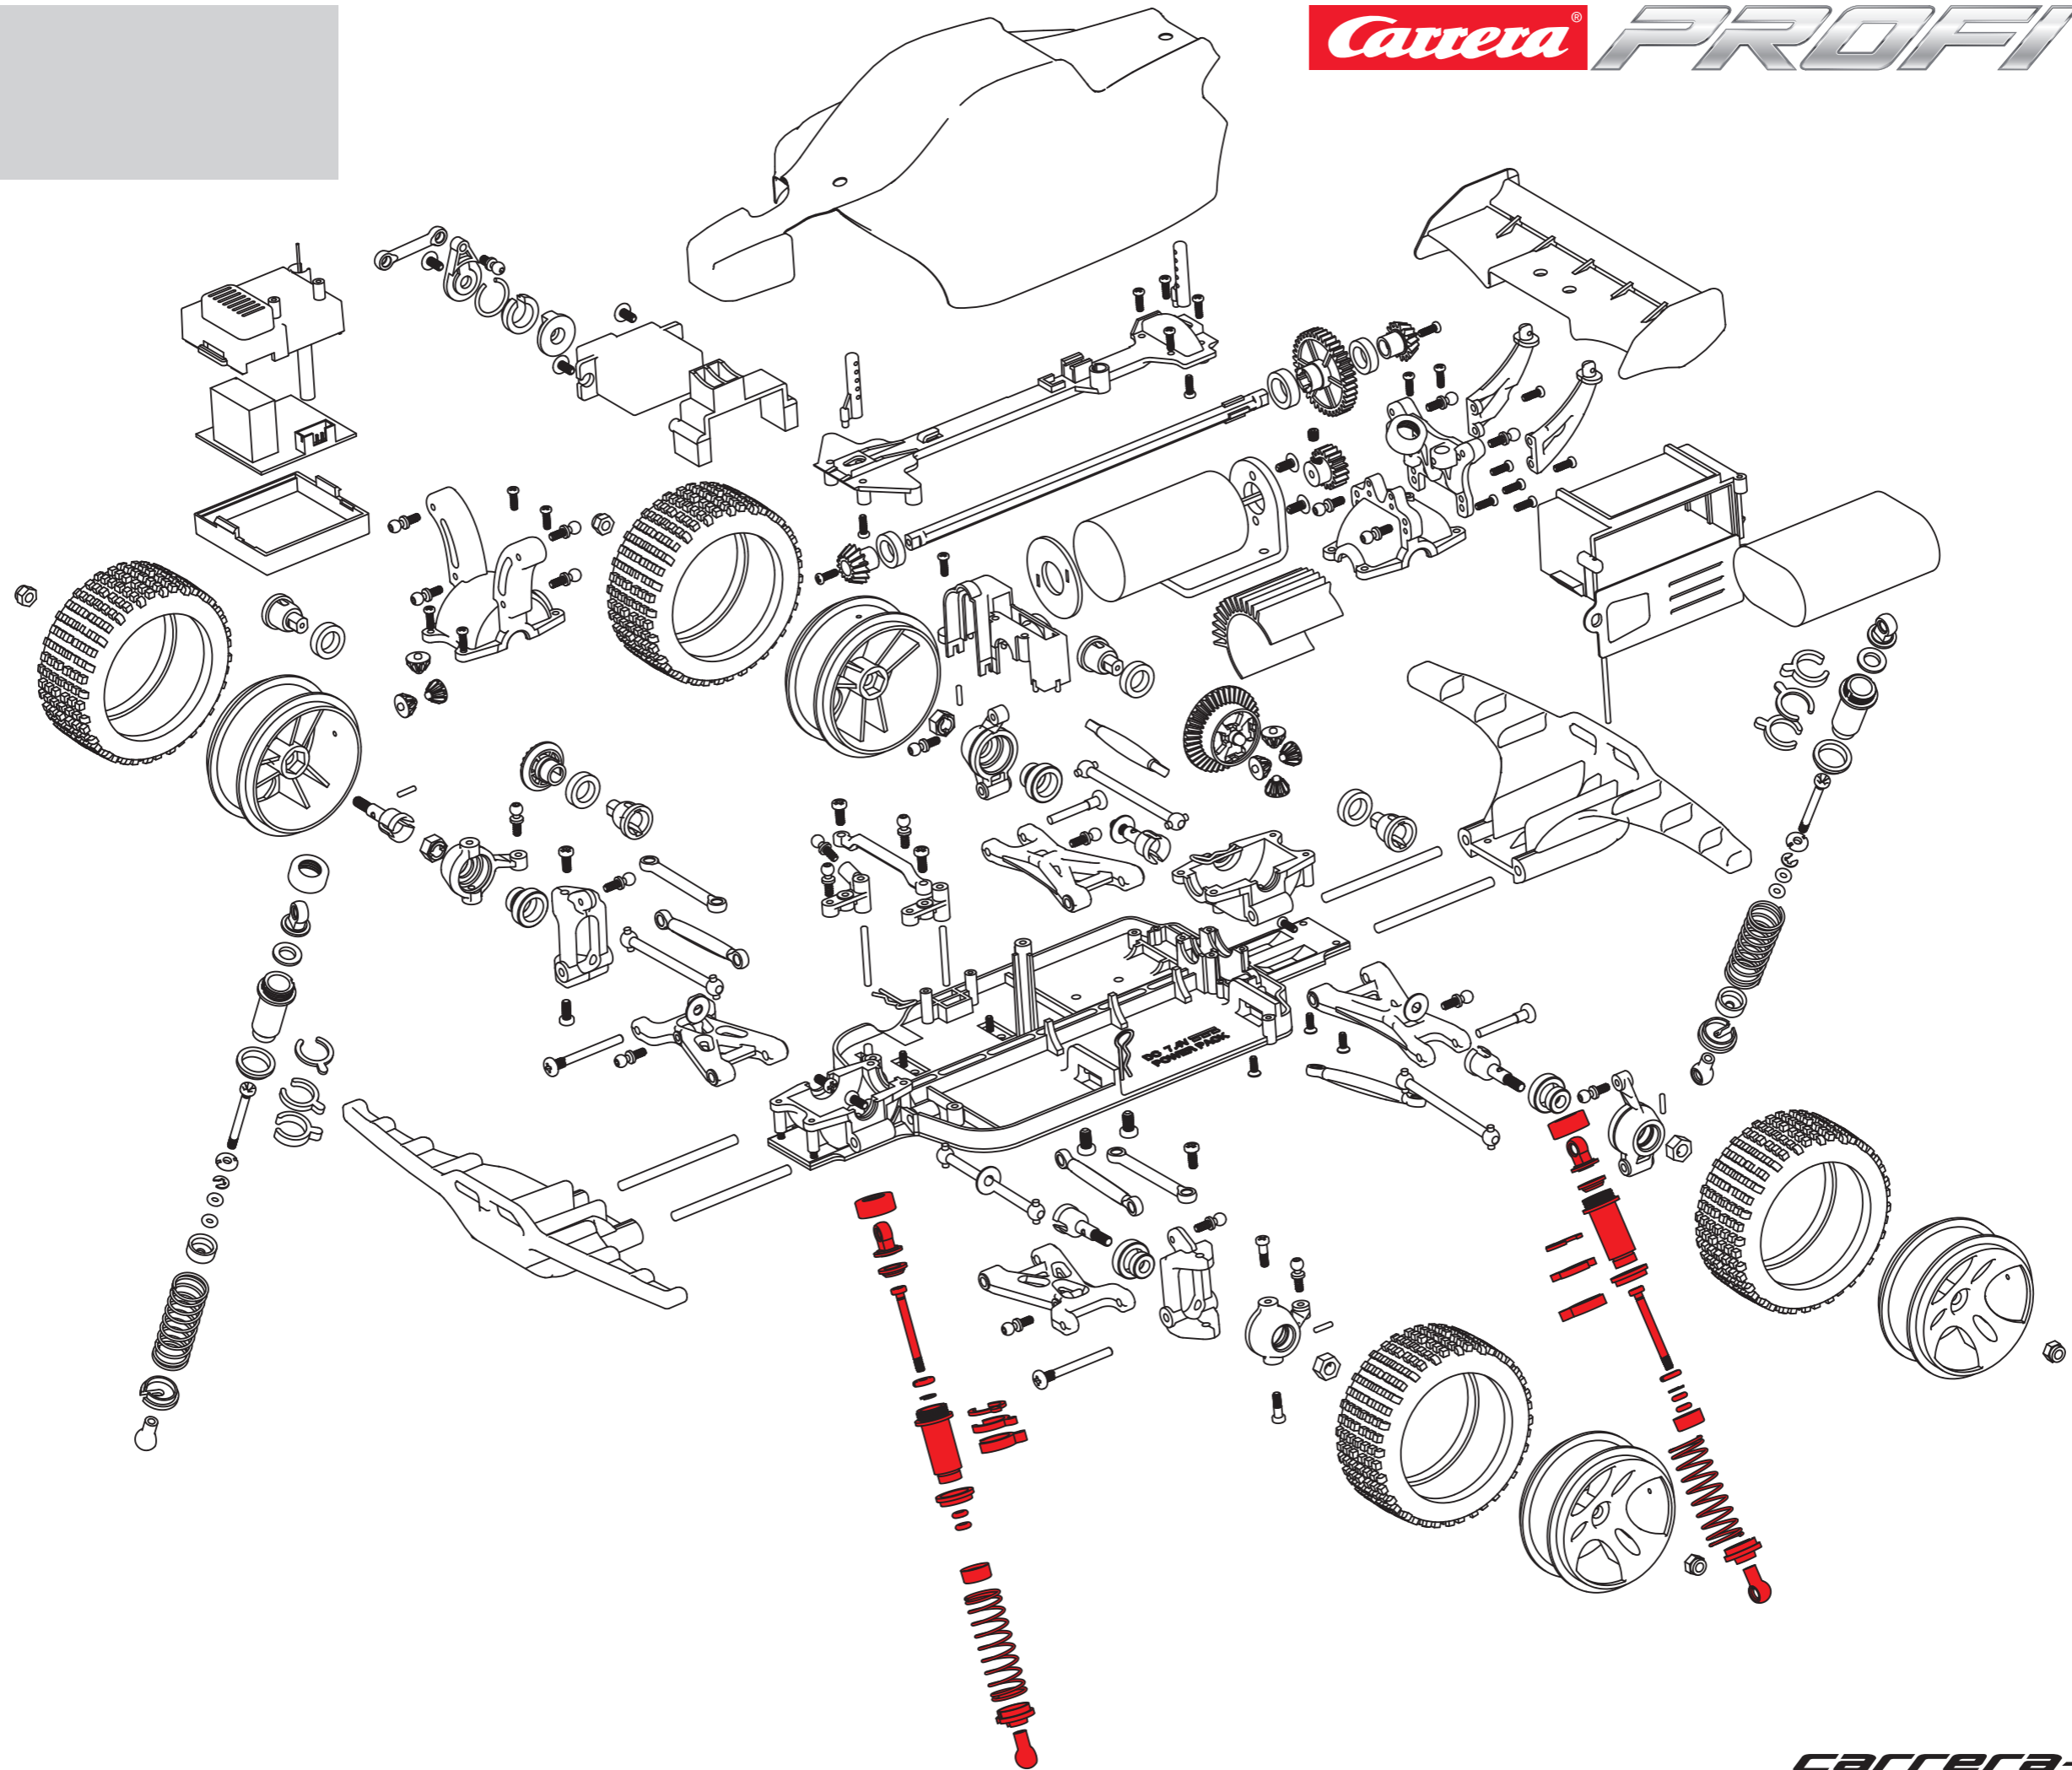

370410188
Carrera Profi RC
Dämpfersatz (2 Stk.)
Carrera Profi RC
Shock Kit (2 Pcs.)