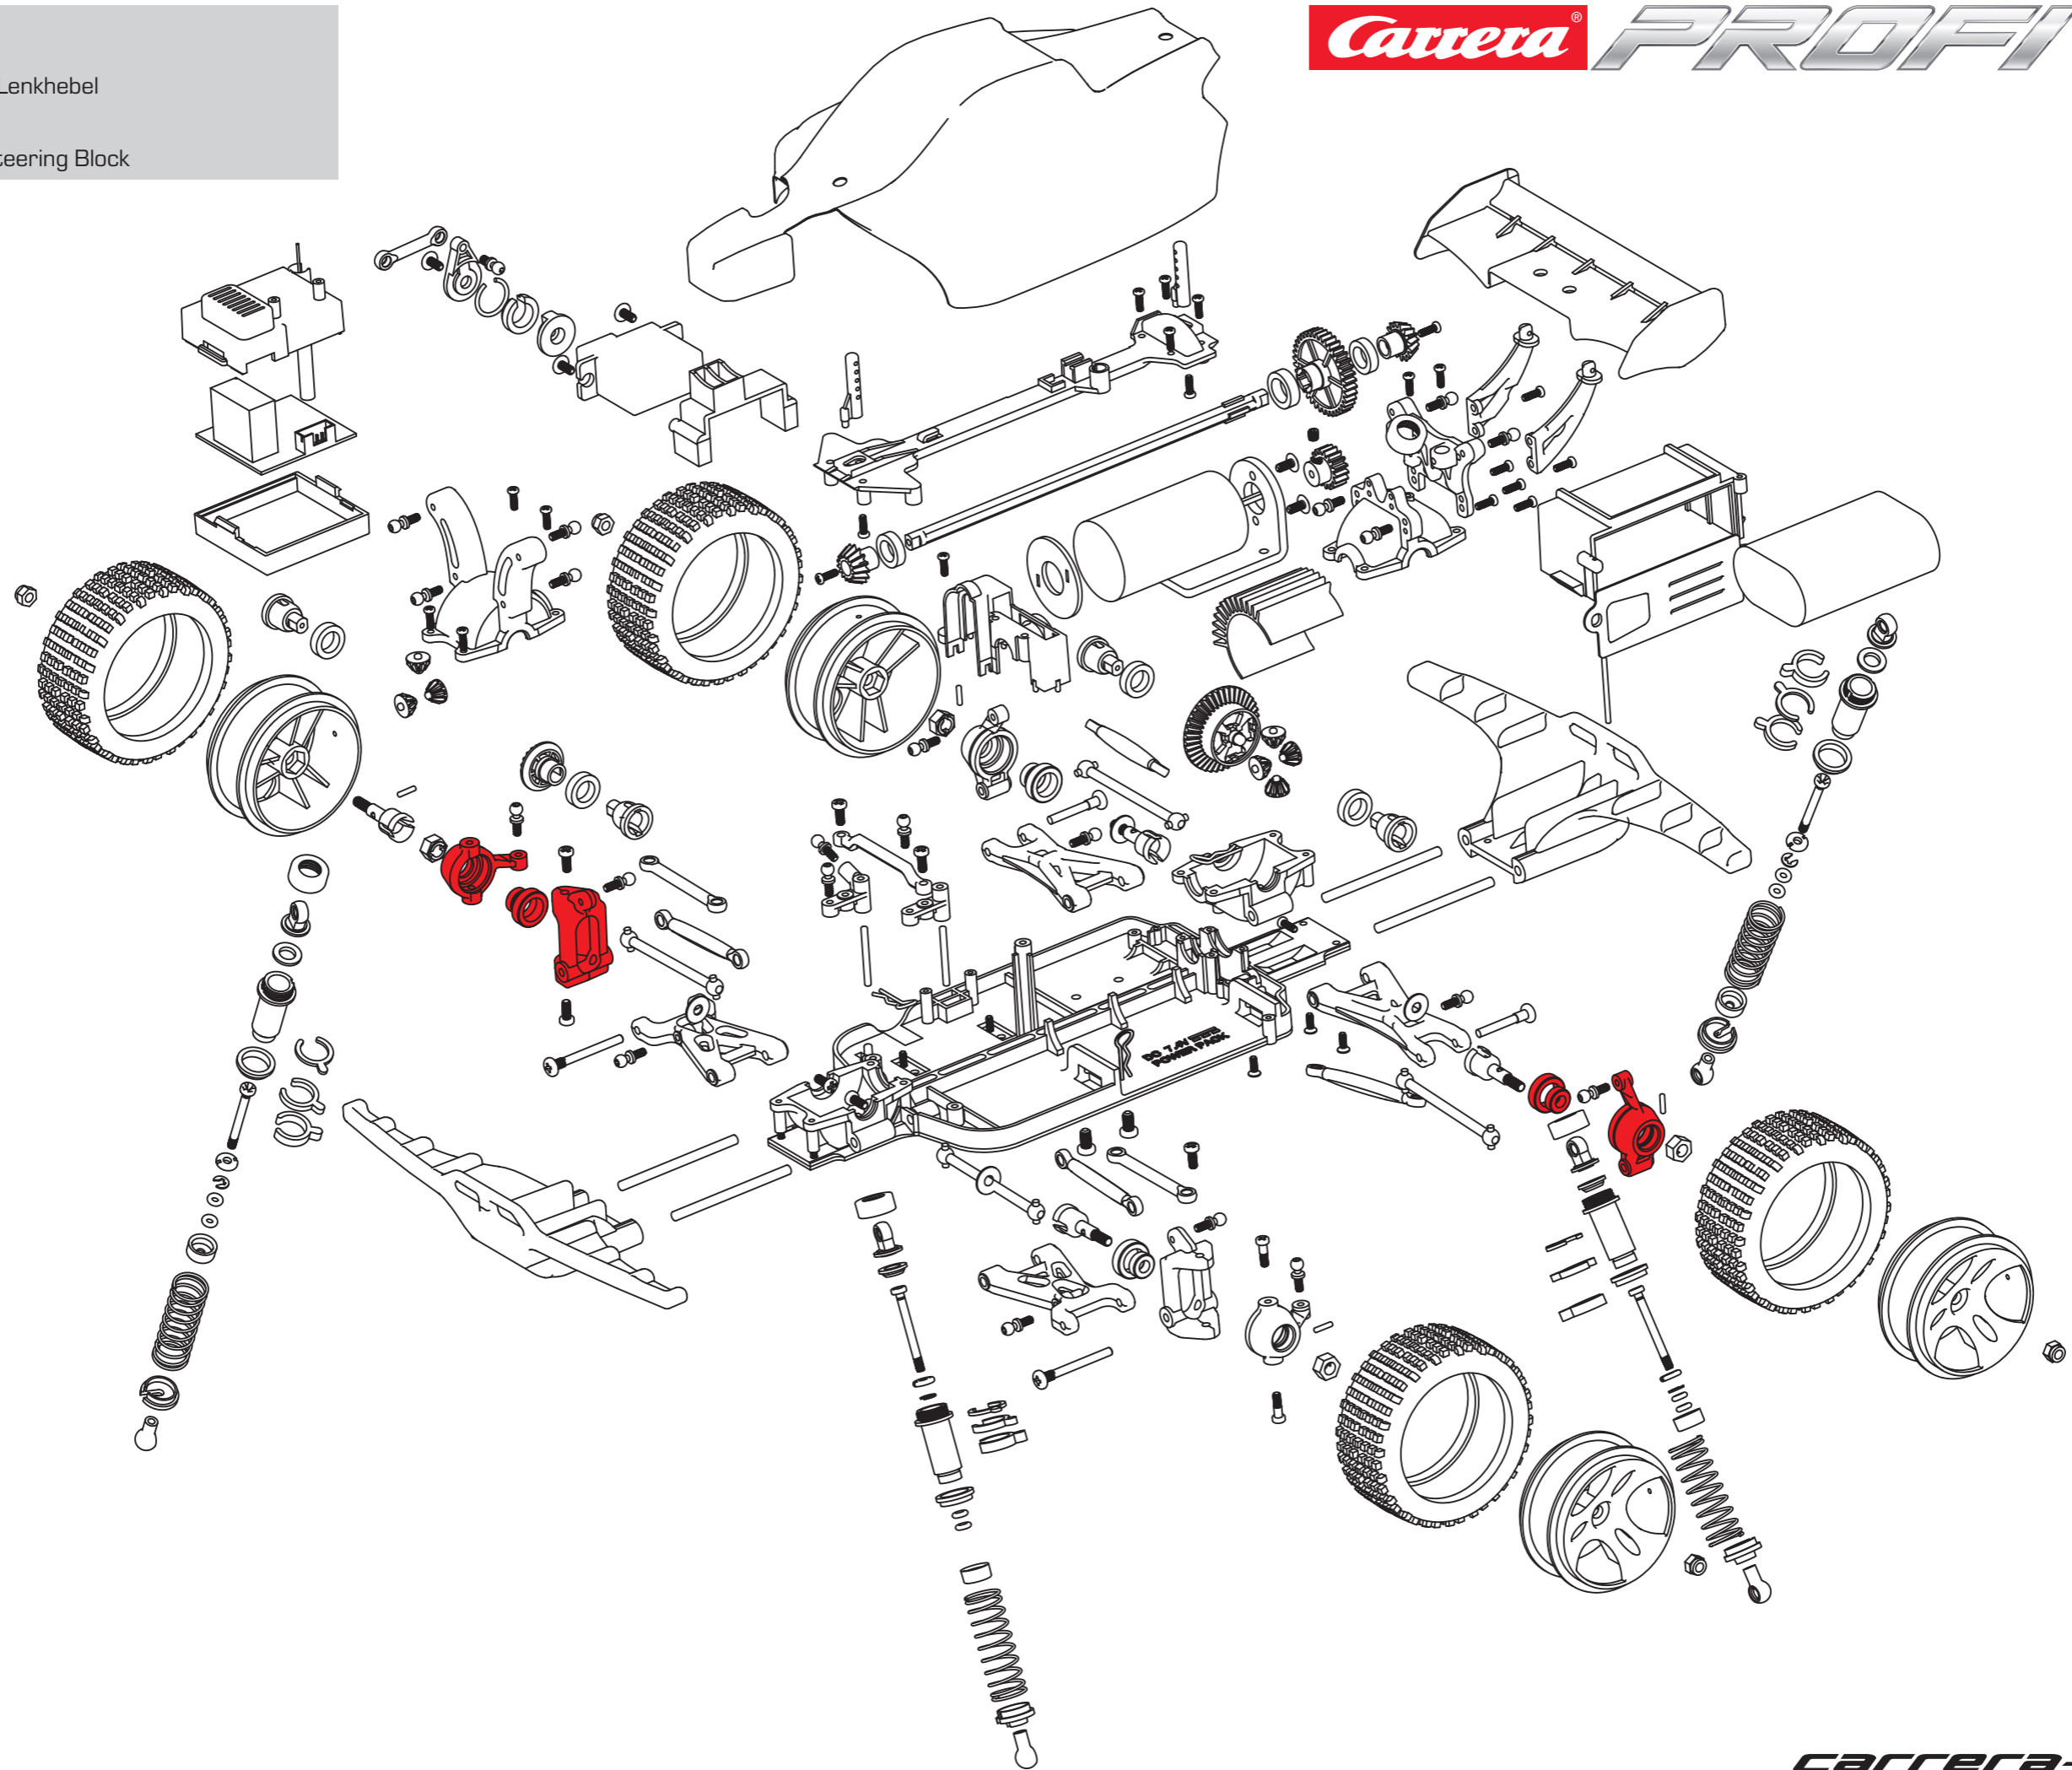

370410194
Carrera Profi RC
Radträger/C-Träger/Lenkhebel

Carrera Profi RC
Wheel Hub/C-Hub/Steering Block