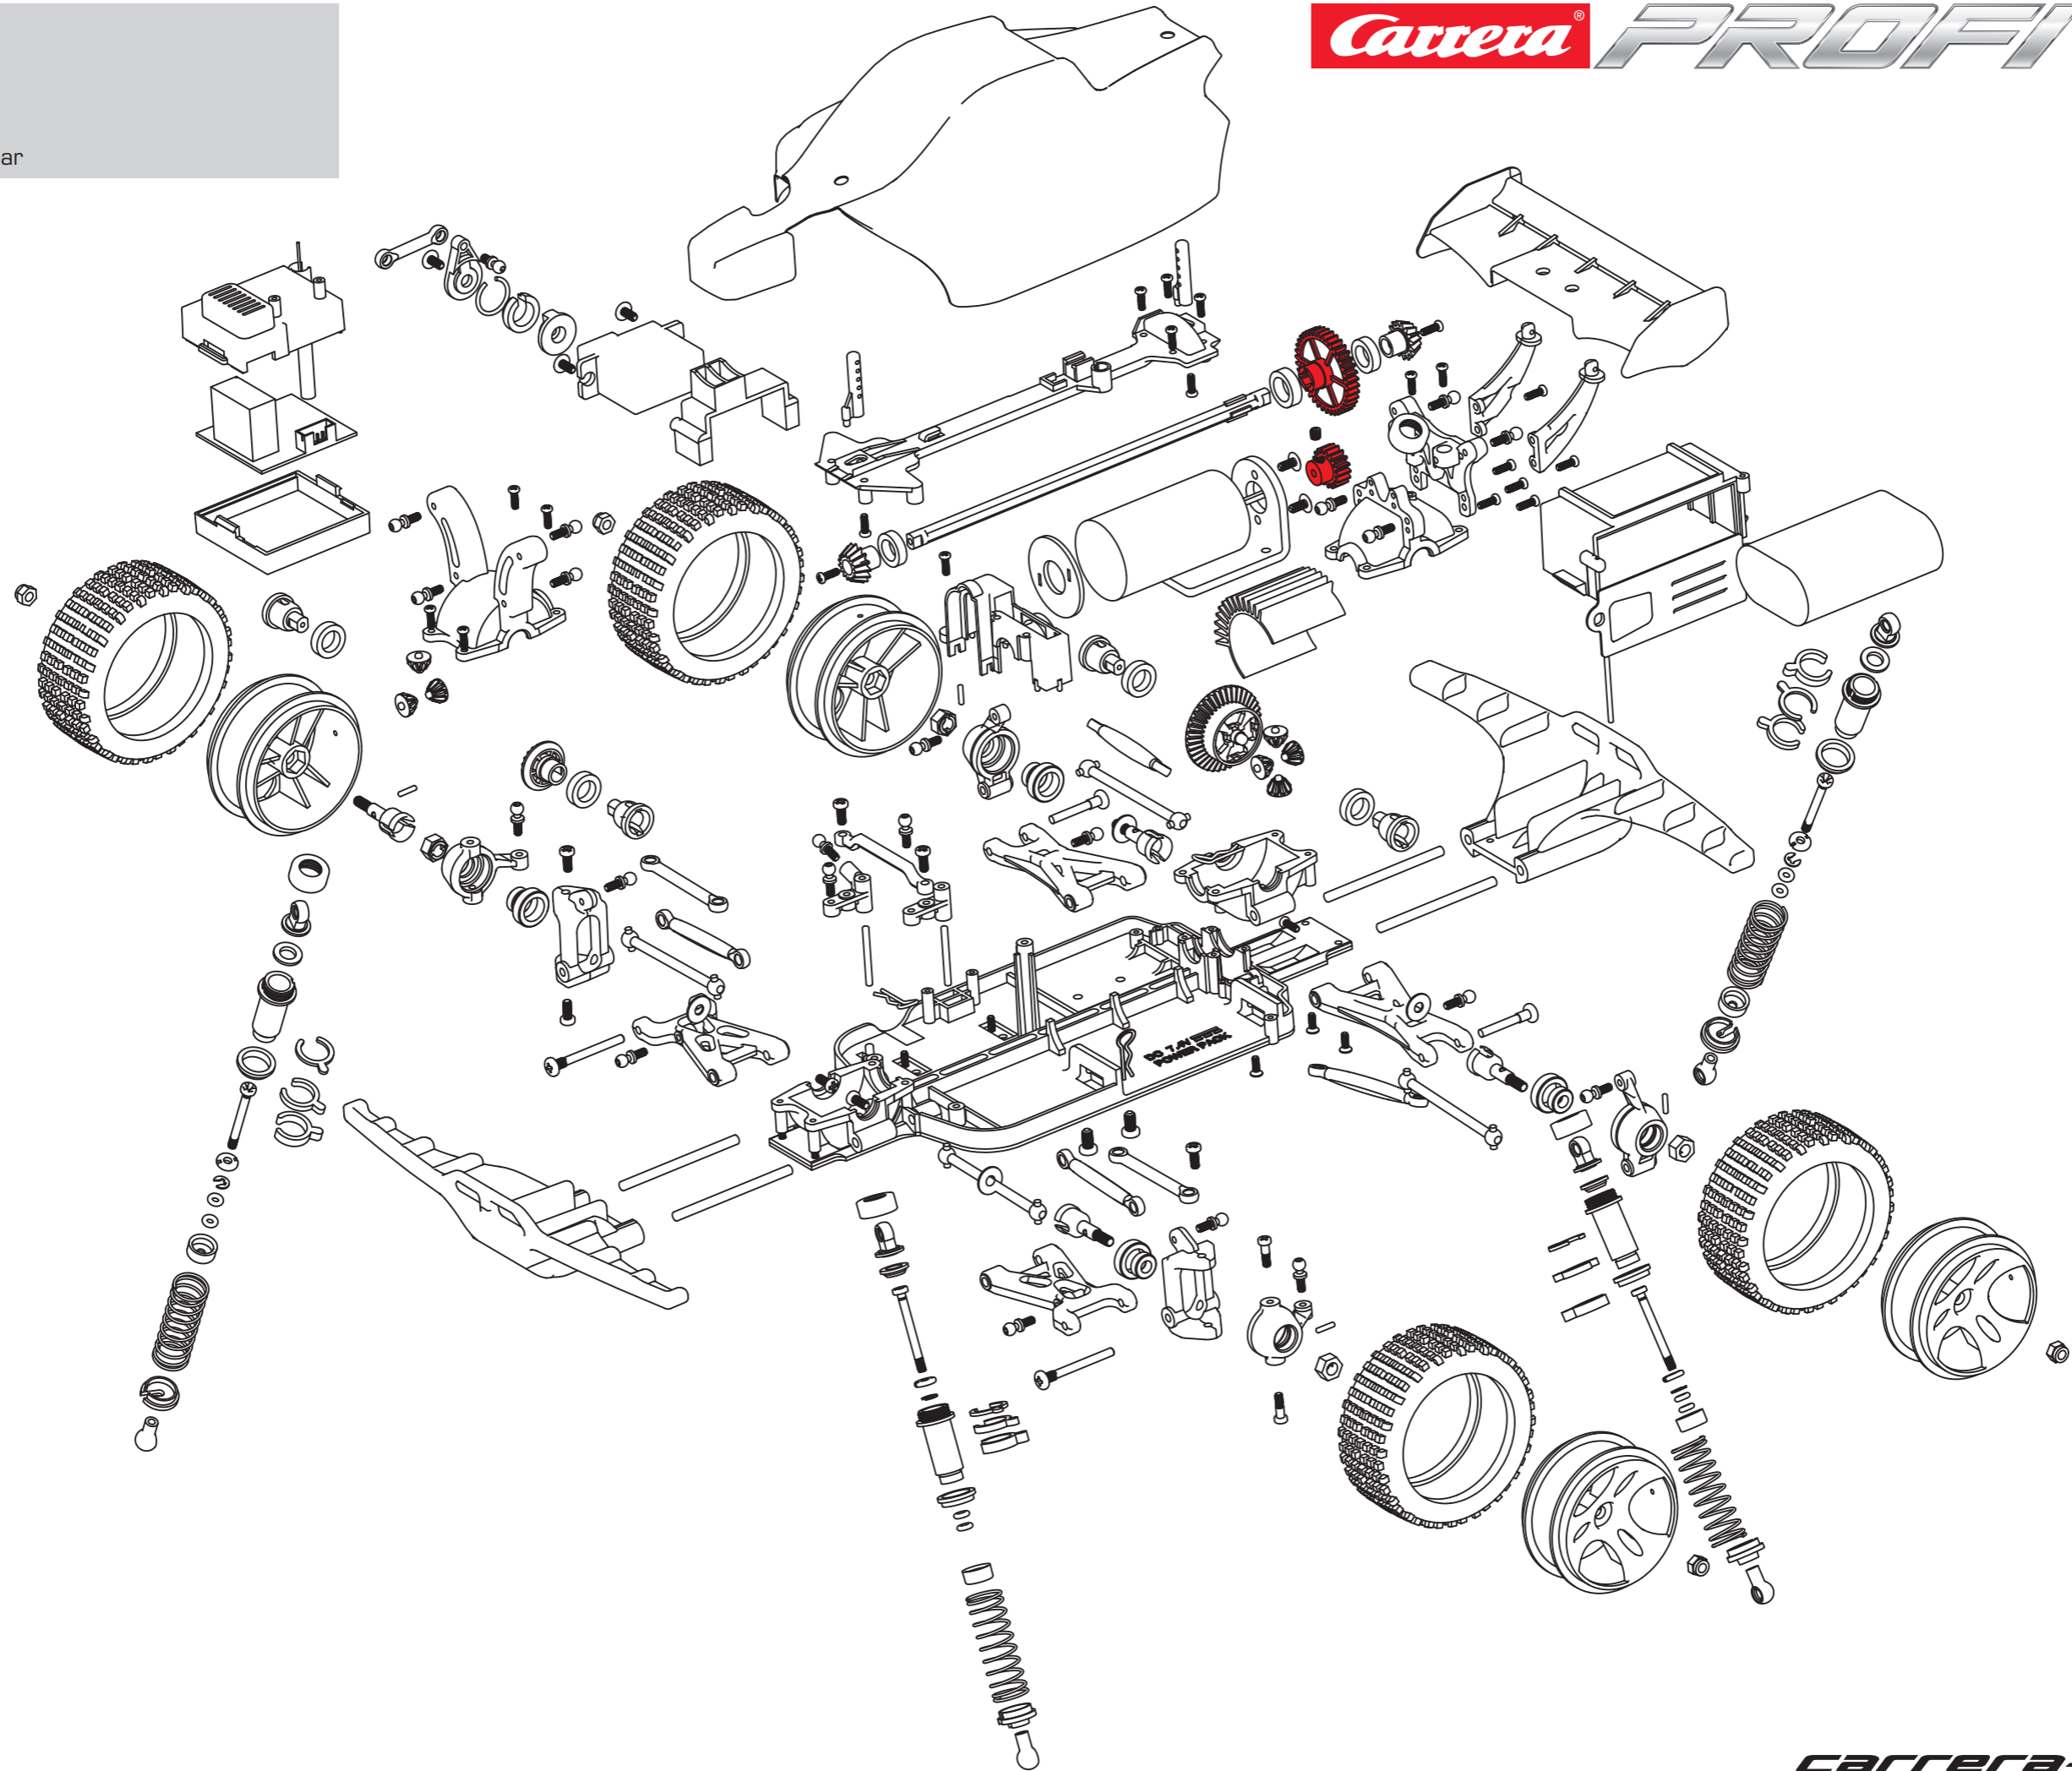

370410205

Carrera Profi RC  
Radmitnehmer

Carrera Profi RC  
Pusher Dog

**Carrera** *PROFI RC*

370410206

Carrera Profi RC  
Hauptzahnrad/Ritzel

Carrera Profi RC  
Spur Gear + Pinion Gear

**Carrera** *PROFI RC*