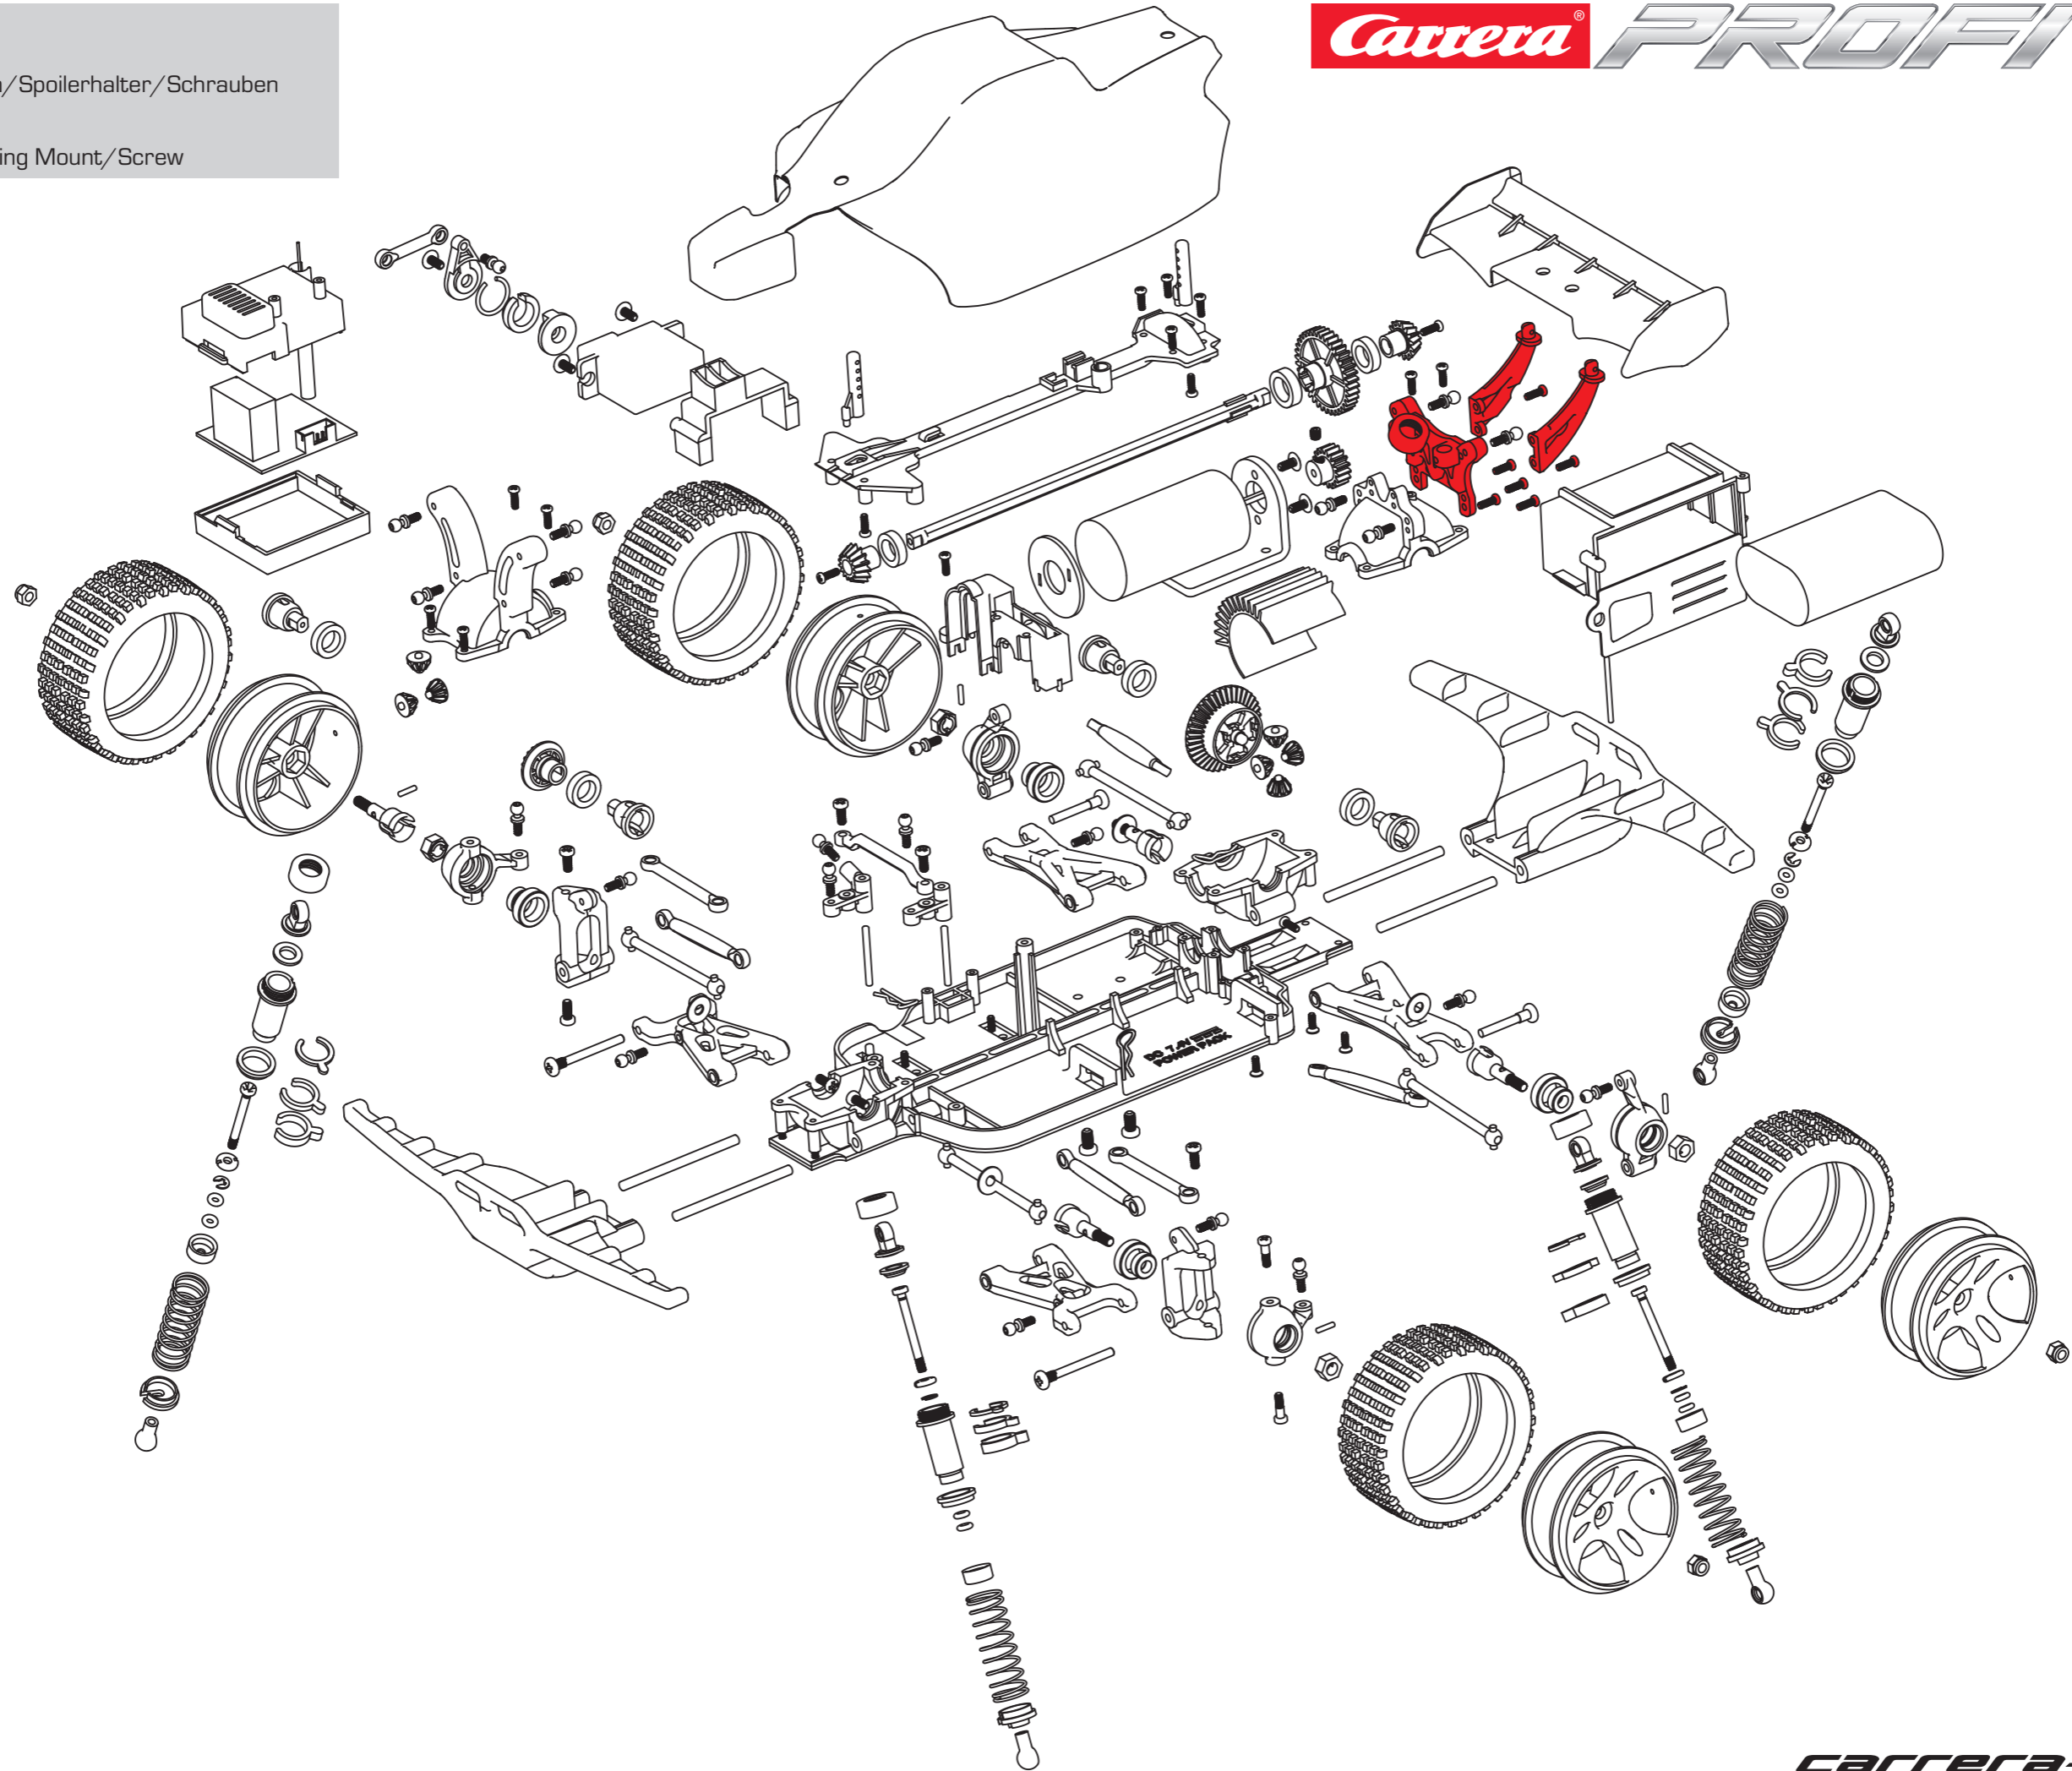

370410205

Carrera Profi RC  
Radmitnehmer

Carrera Profi RC  
Pusher Dog

**Carrera** *PROFI RC*

370410206

Carrera Profi RC  
Hauptzahnrad/Ritzel

Carrera Profi RC  
Spur Gear + Pinion Gear

**Carrera** *PROFI RC*