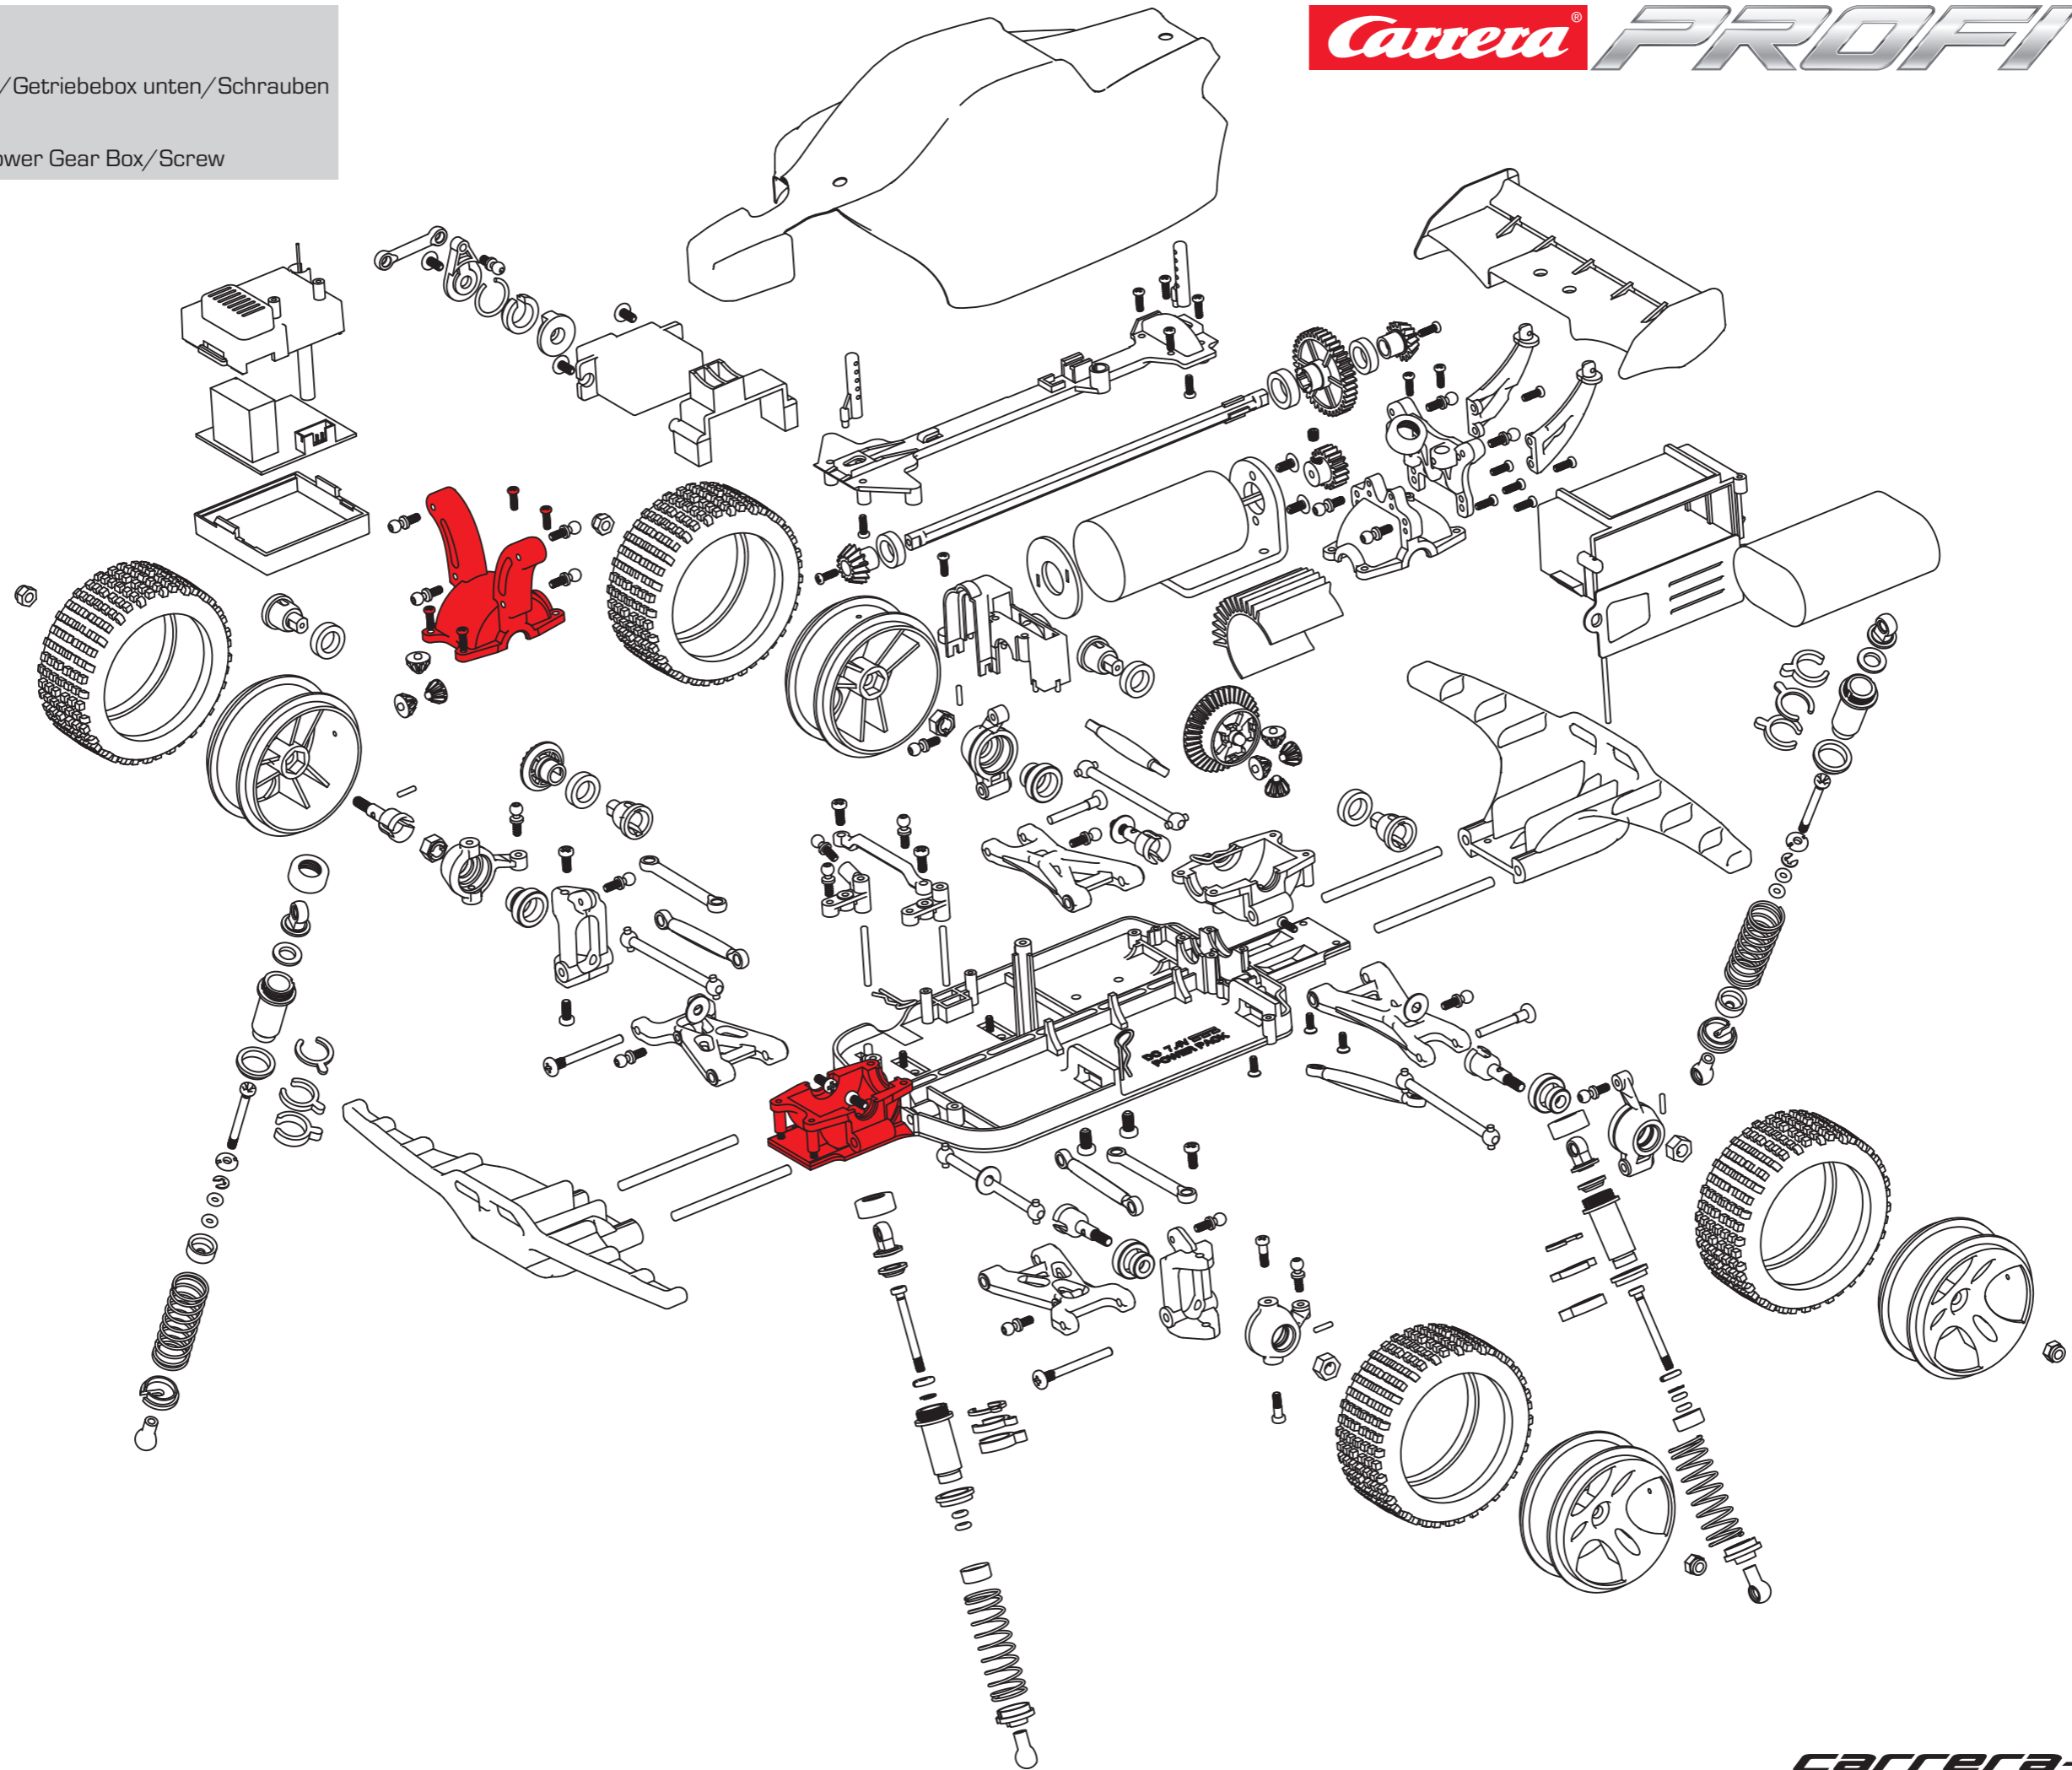

370410202
Carrera Profi RC
Dämpferbrücke vorne/Getriebebox unten/Schrauben
Carrera Profi RC
Front Shock Tower/Lower Gear Box/Screw