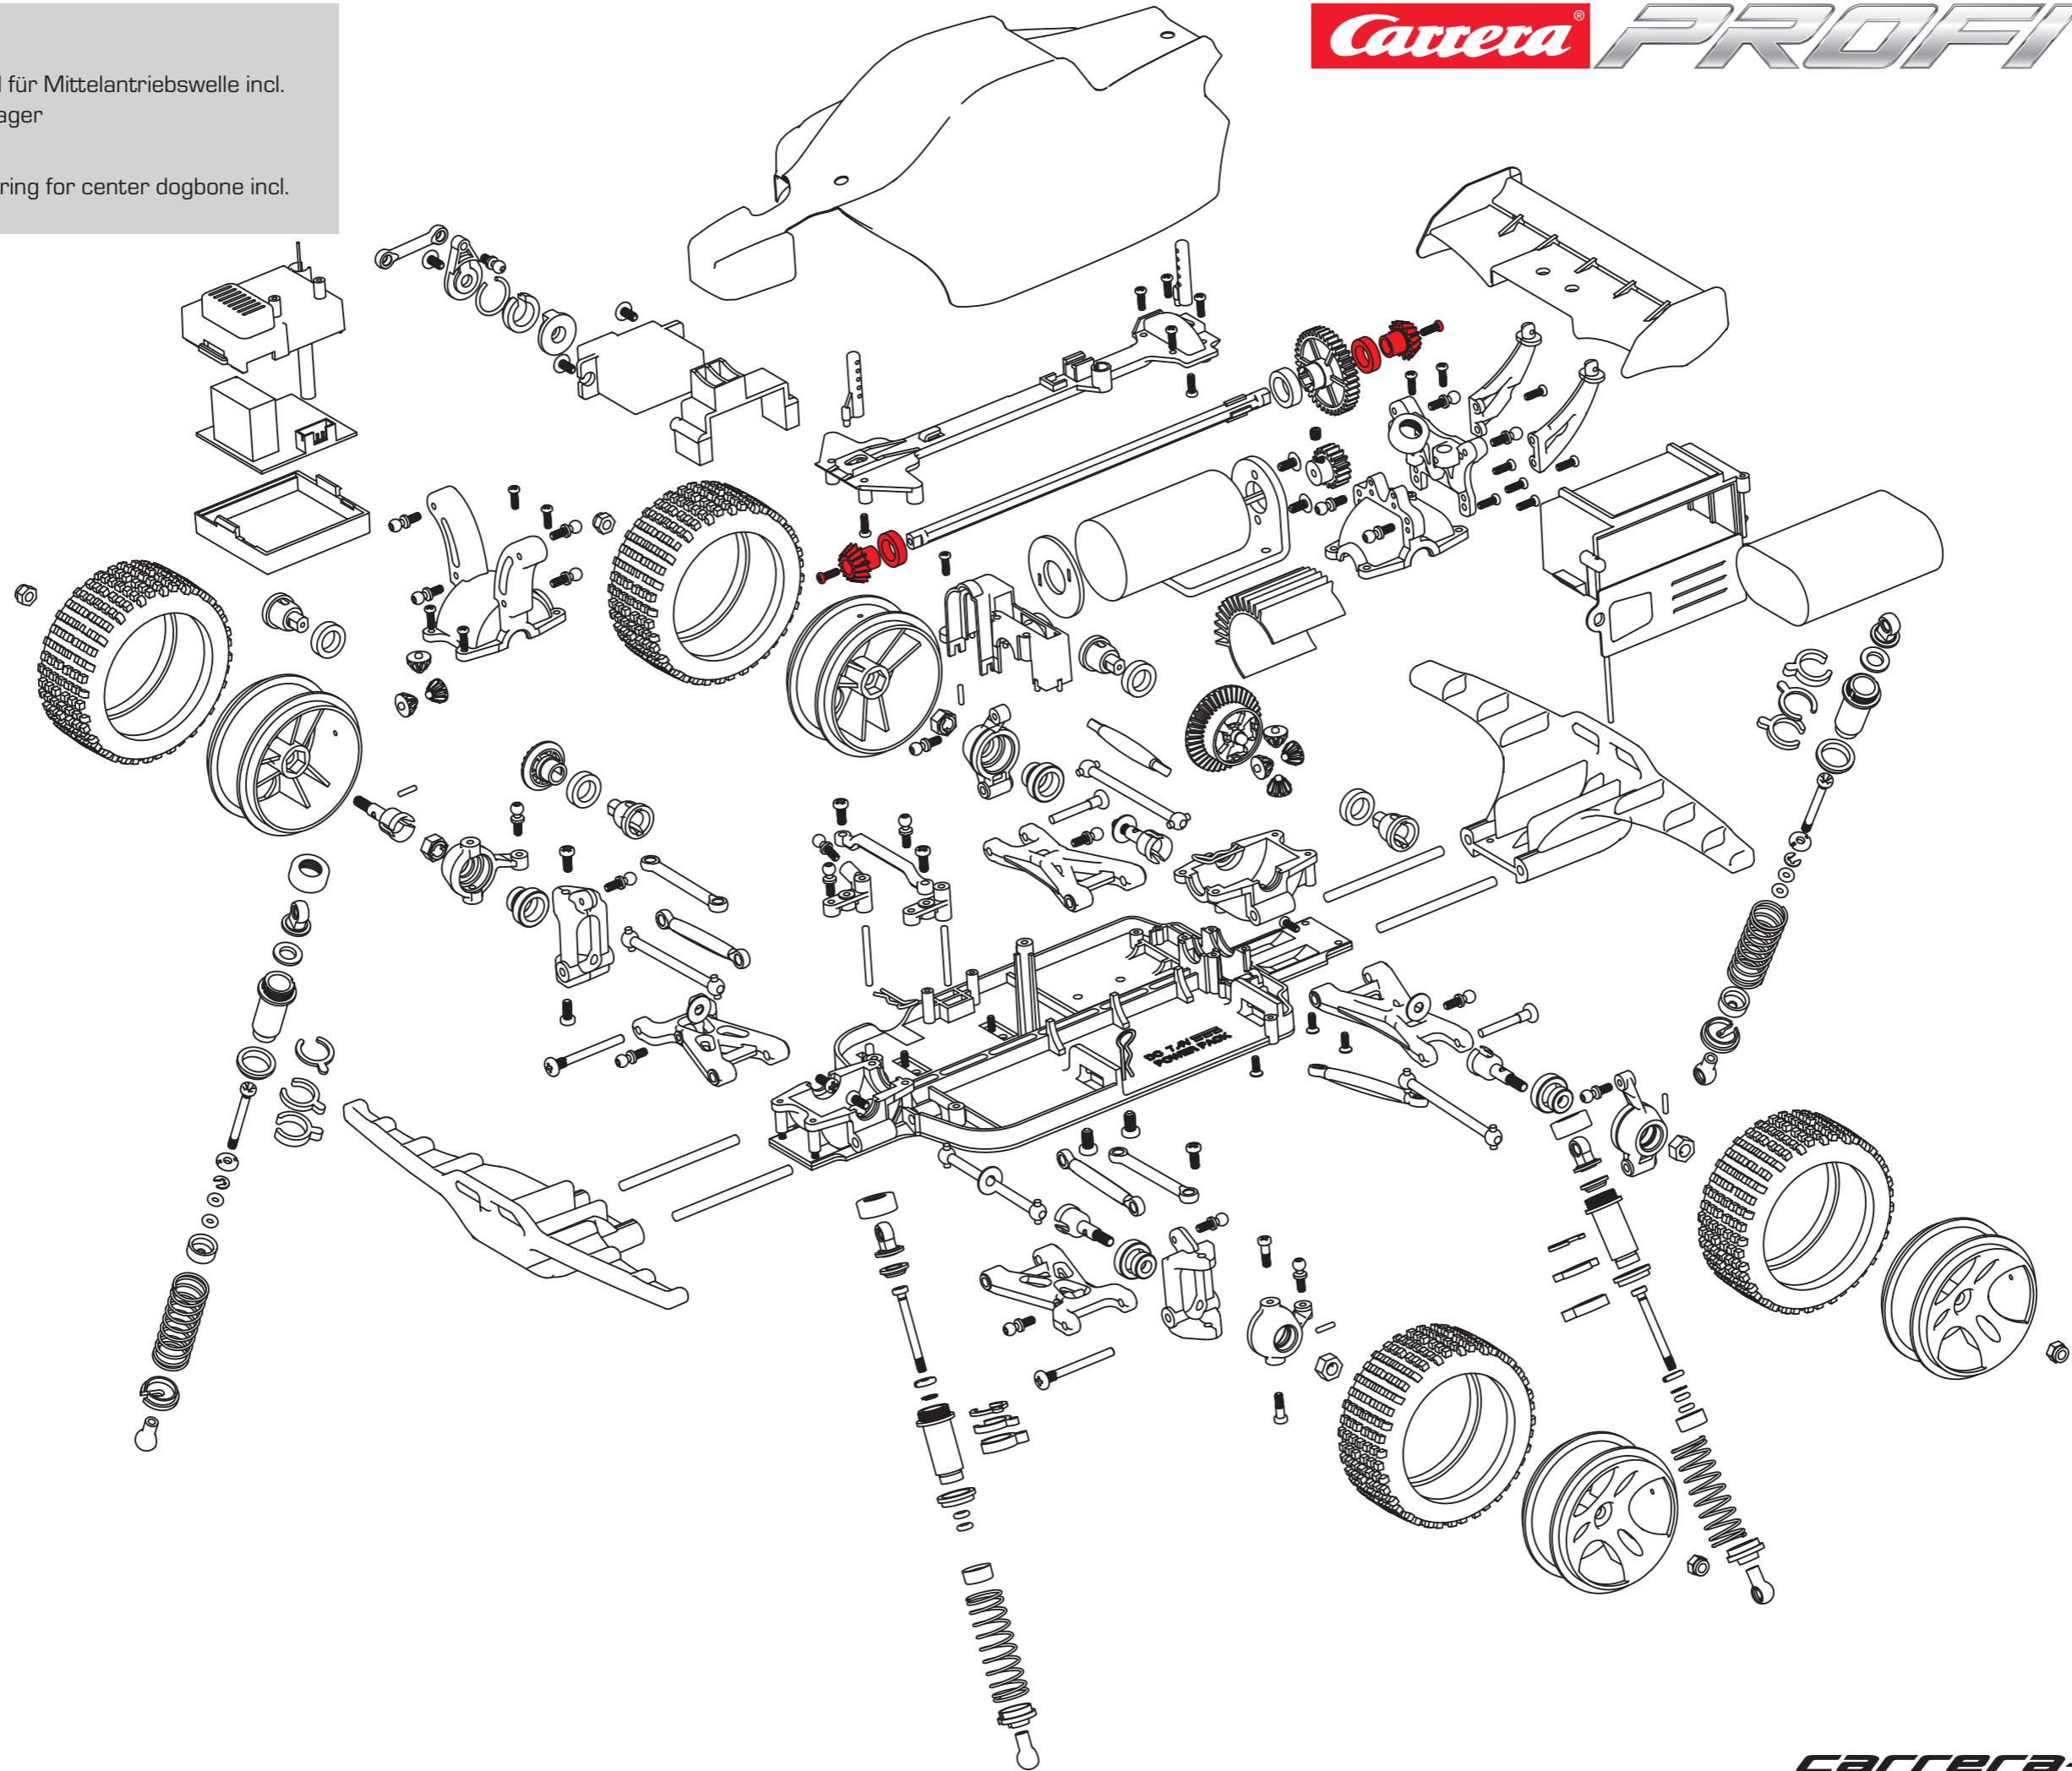

**370410201**

Carrera Profi RC

2x Differenzialzahnrad für Mitteltriebsschwelle incl.  
Schrauben und Kugellager

Carrera Profi RC

2x gear with 2 ballbearing for center dogbone incl.  
2 screws

**Carrera** *PROFI RC*