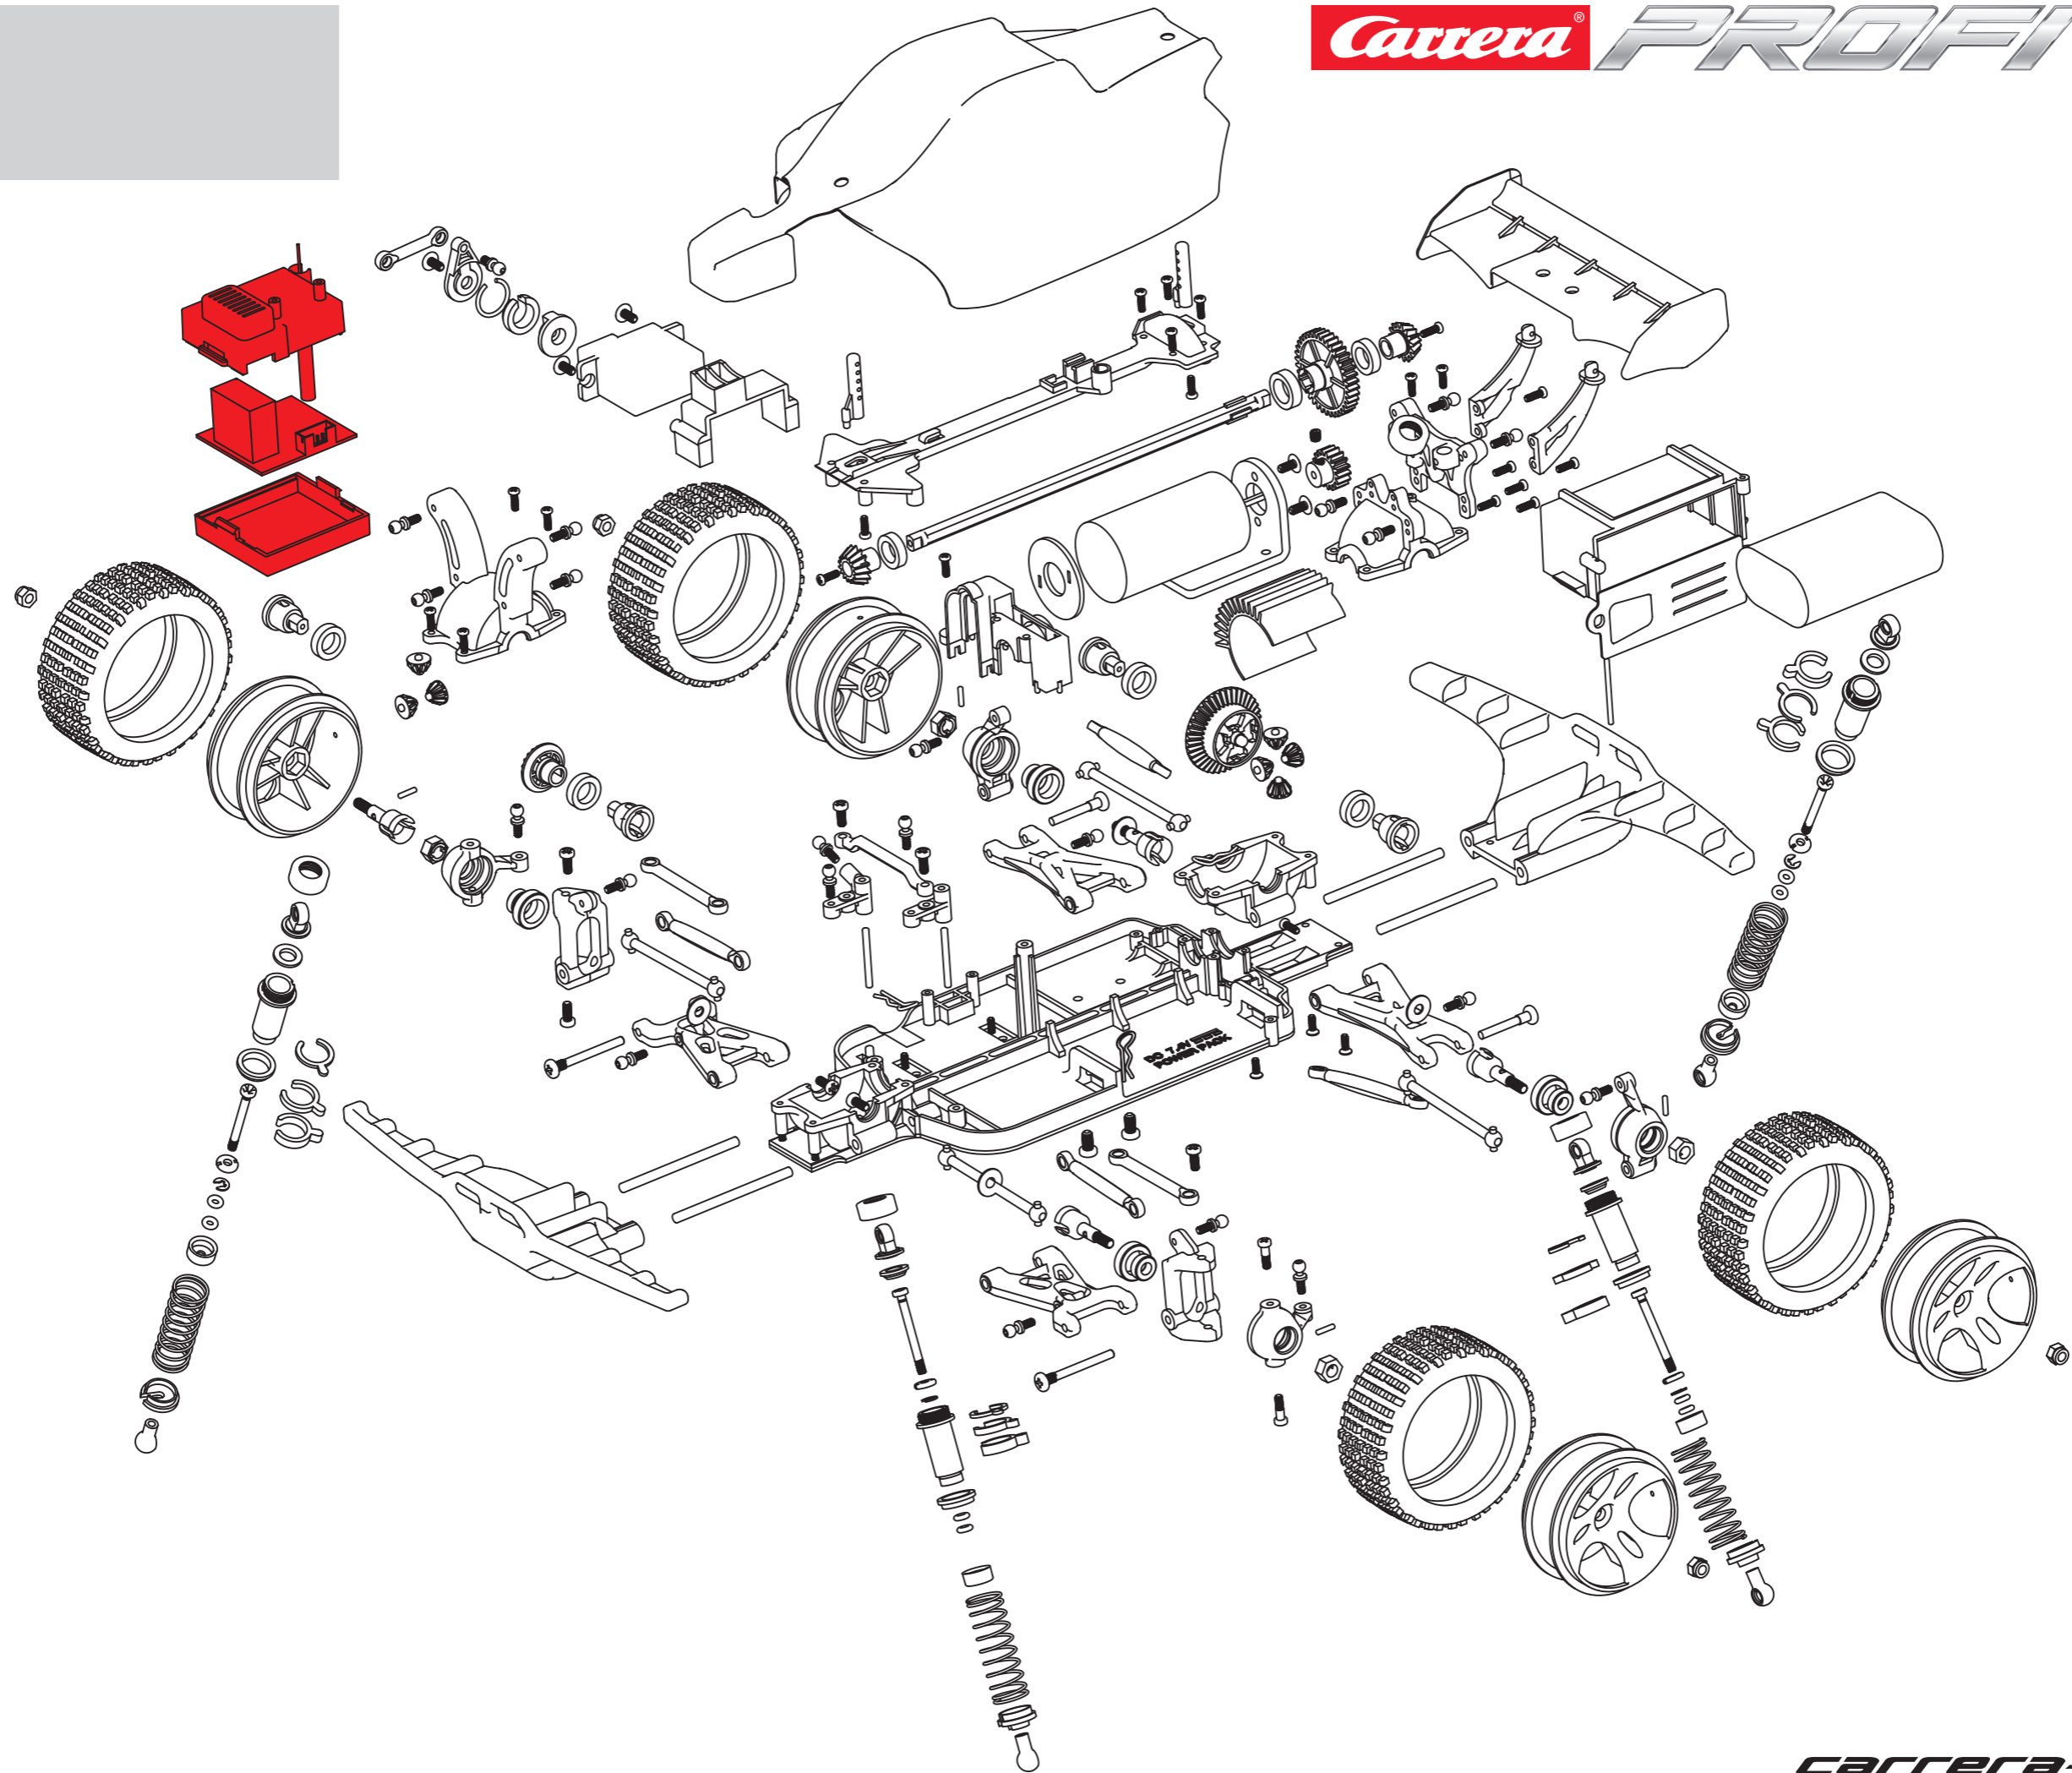

370410178

Carrera Profi RC
Regler/Empfänger

Carrera Profi RC
Esc./Reciver

Carrera *PROFI RC*