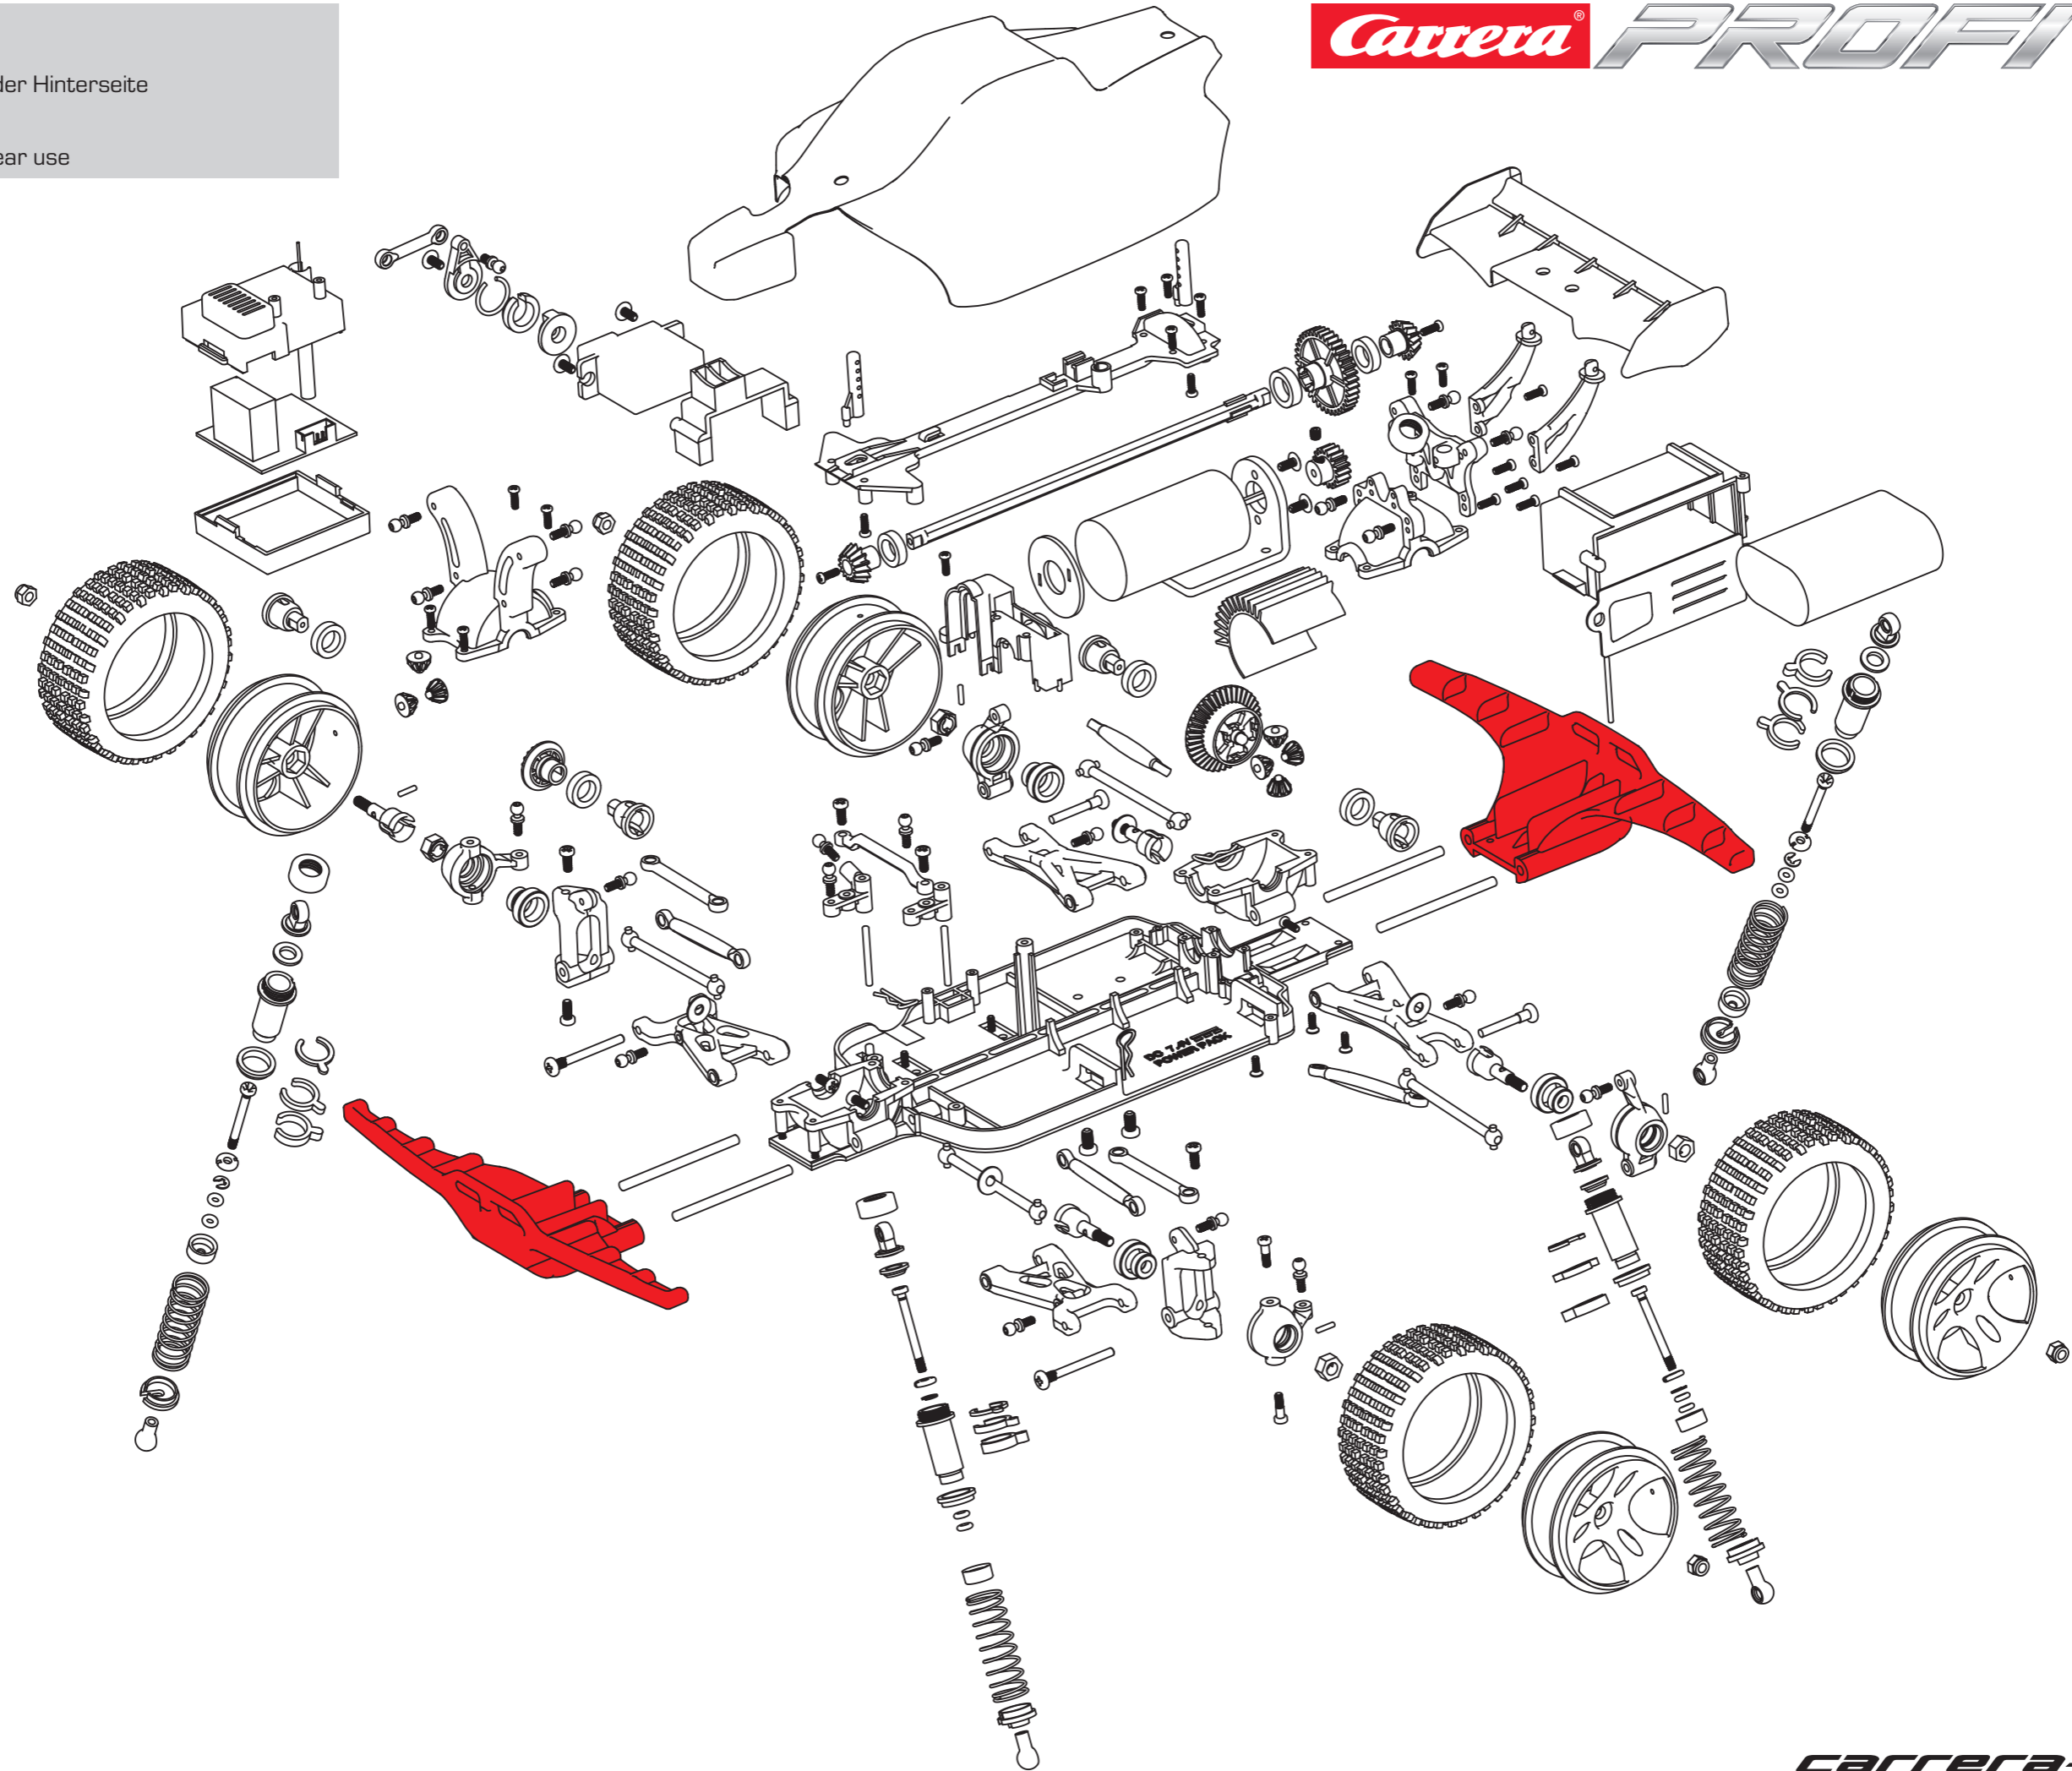

370410189

Carrera Profi RC
Bumper für Vorder- oder Hinterseite

Carrera Profi RC
Bumper for front or rear use

Carrera *PROFI RC*