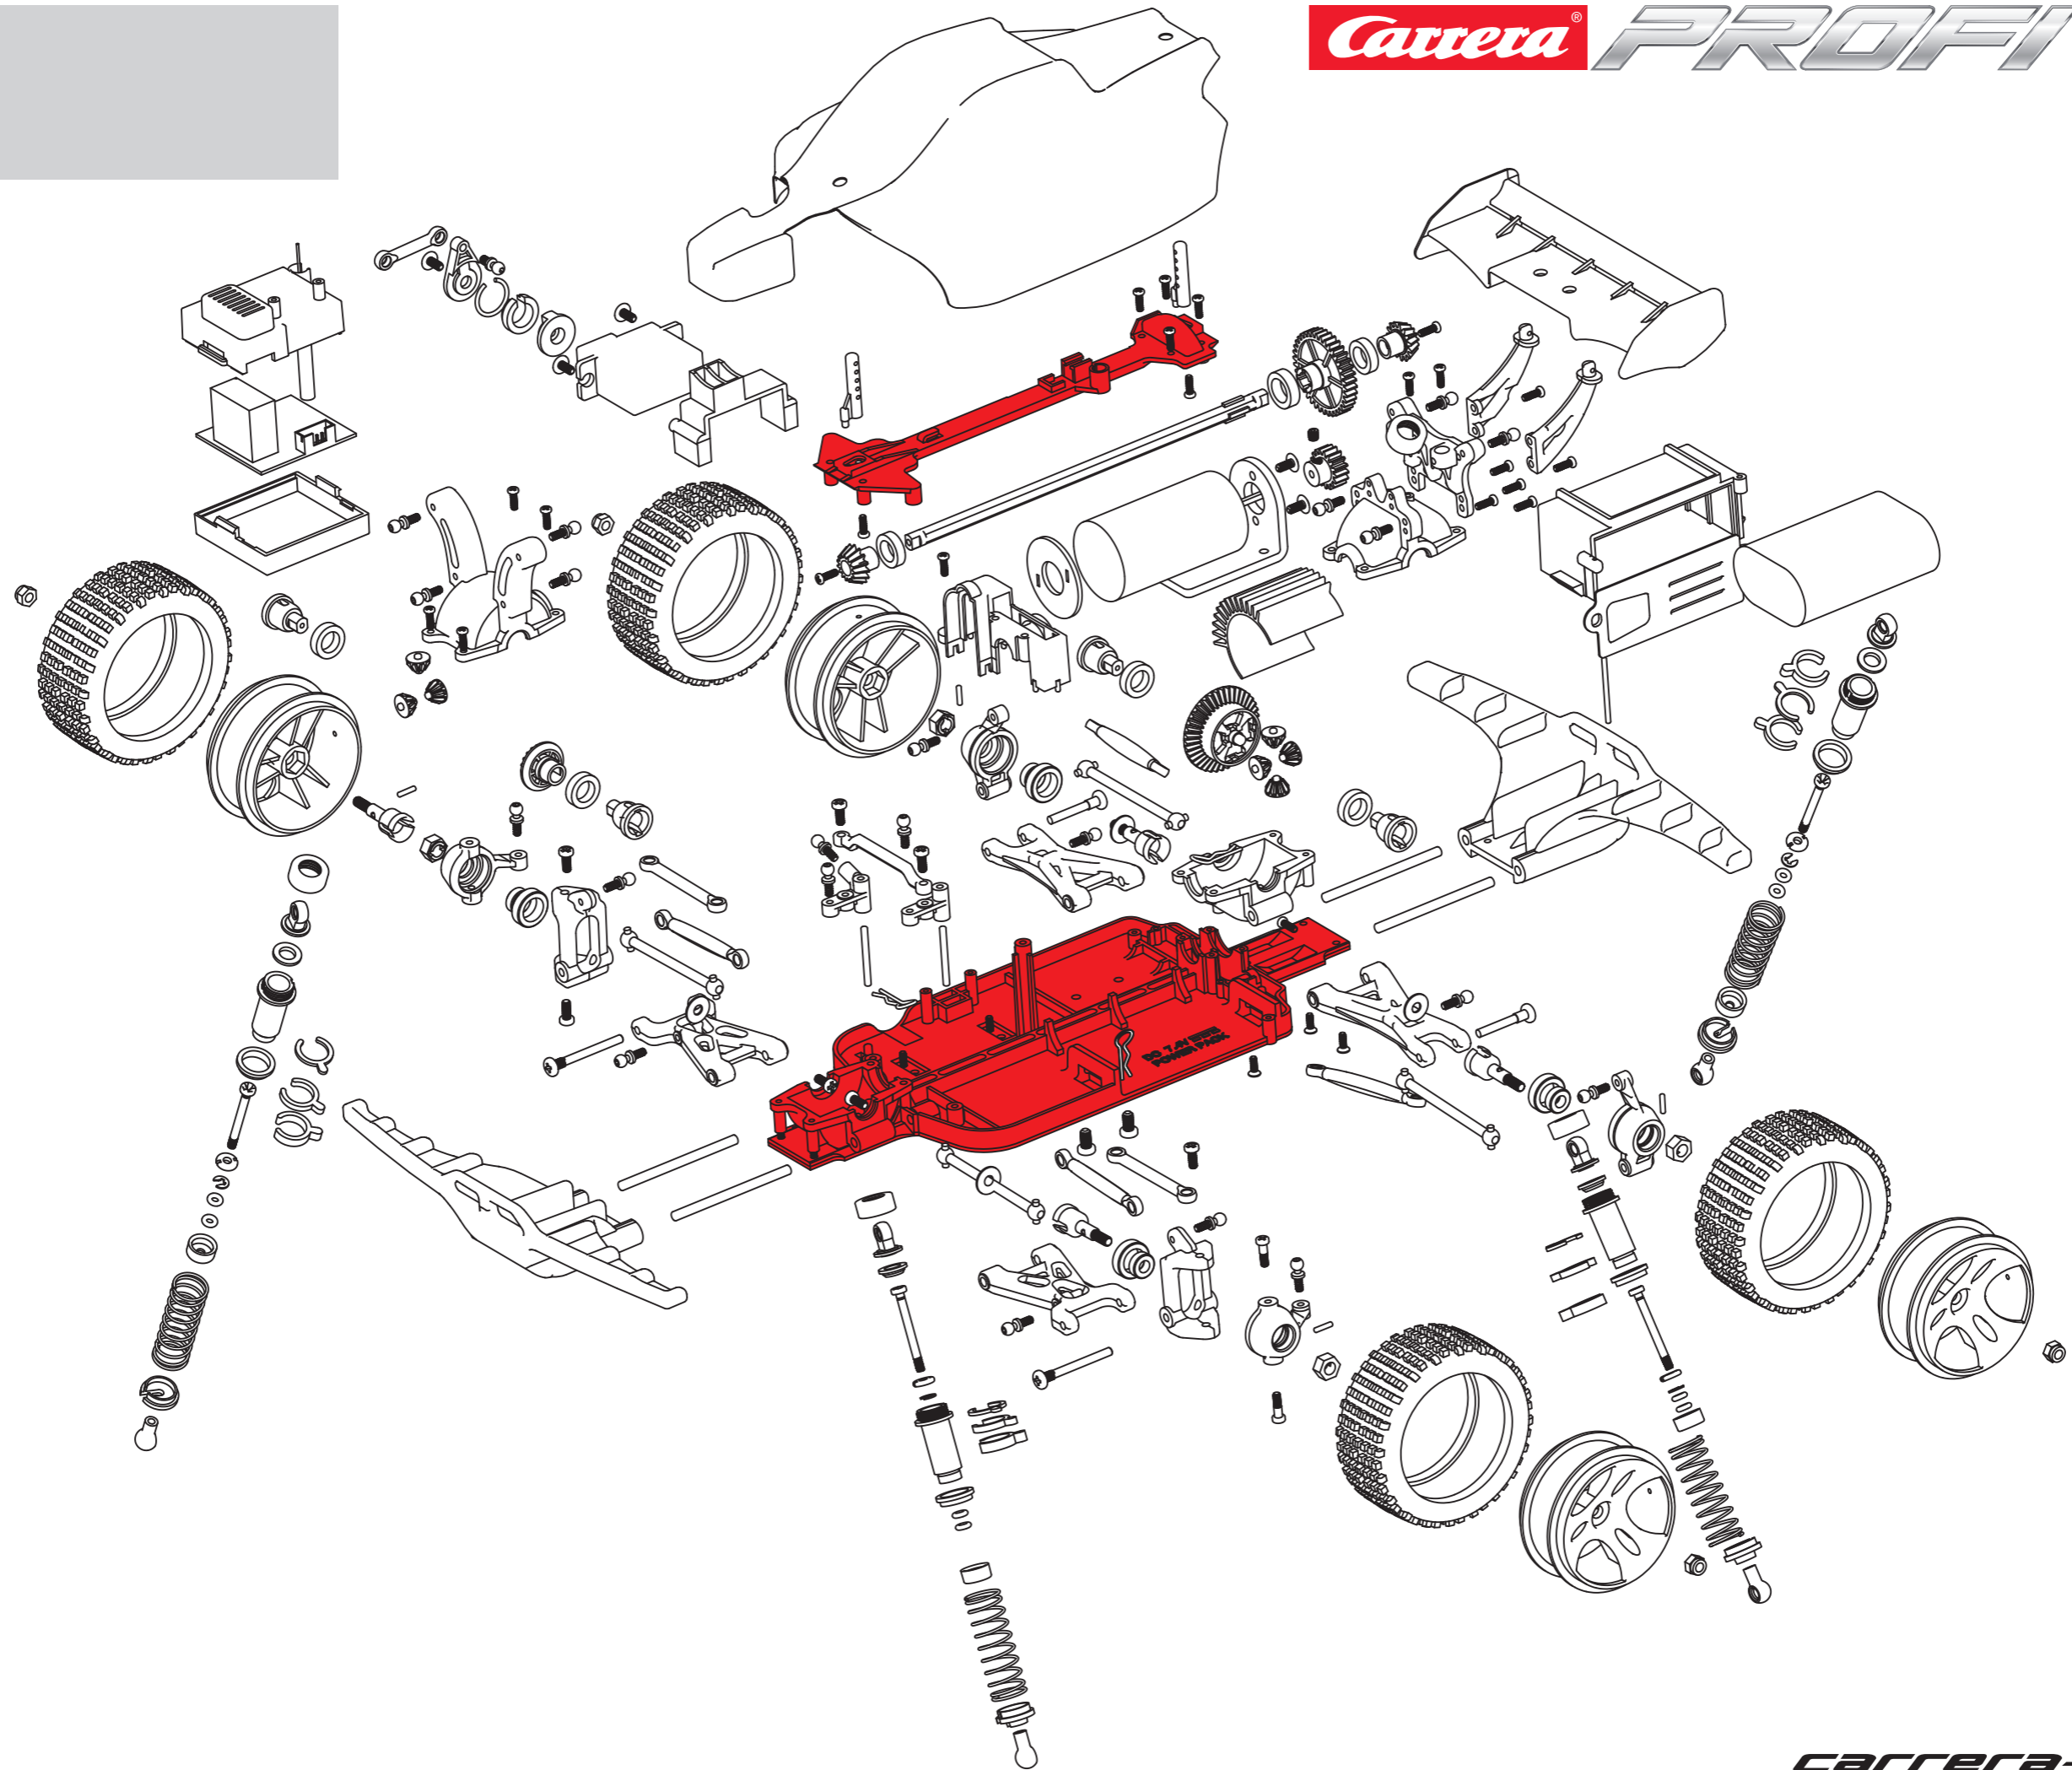

370410185

Carrera Profi RC  
Spoiler

Carrera Profi RC  
Wing

**Carrera** *PROFI RC*

**370410186**  
Carrera Profi RC  
Chassie + Topdeck  
Carrera Profi RC  
Chassie + Top Plate

**370410187**  
Carrera Profi RC  
Reifensatz (2 Stk.)  
Carrera Profi RC  
Wheel Kit (2 Pcs.)