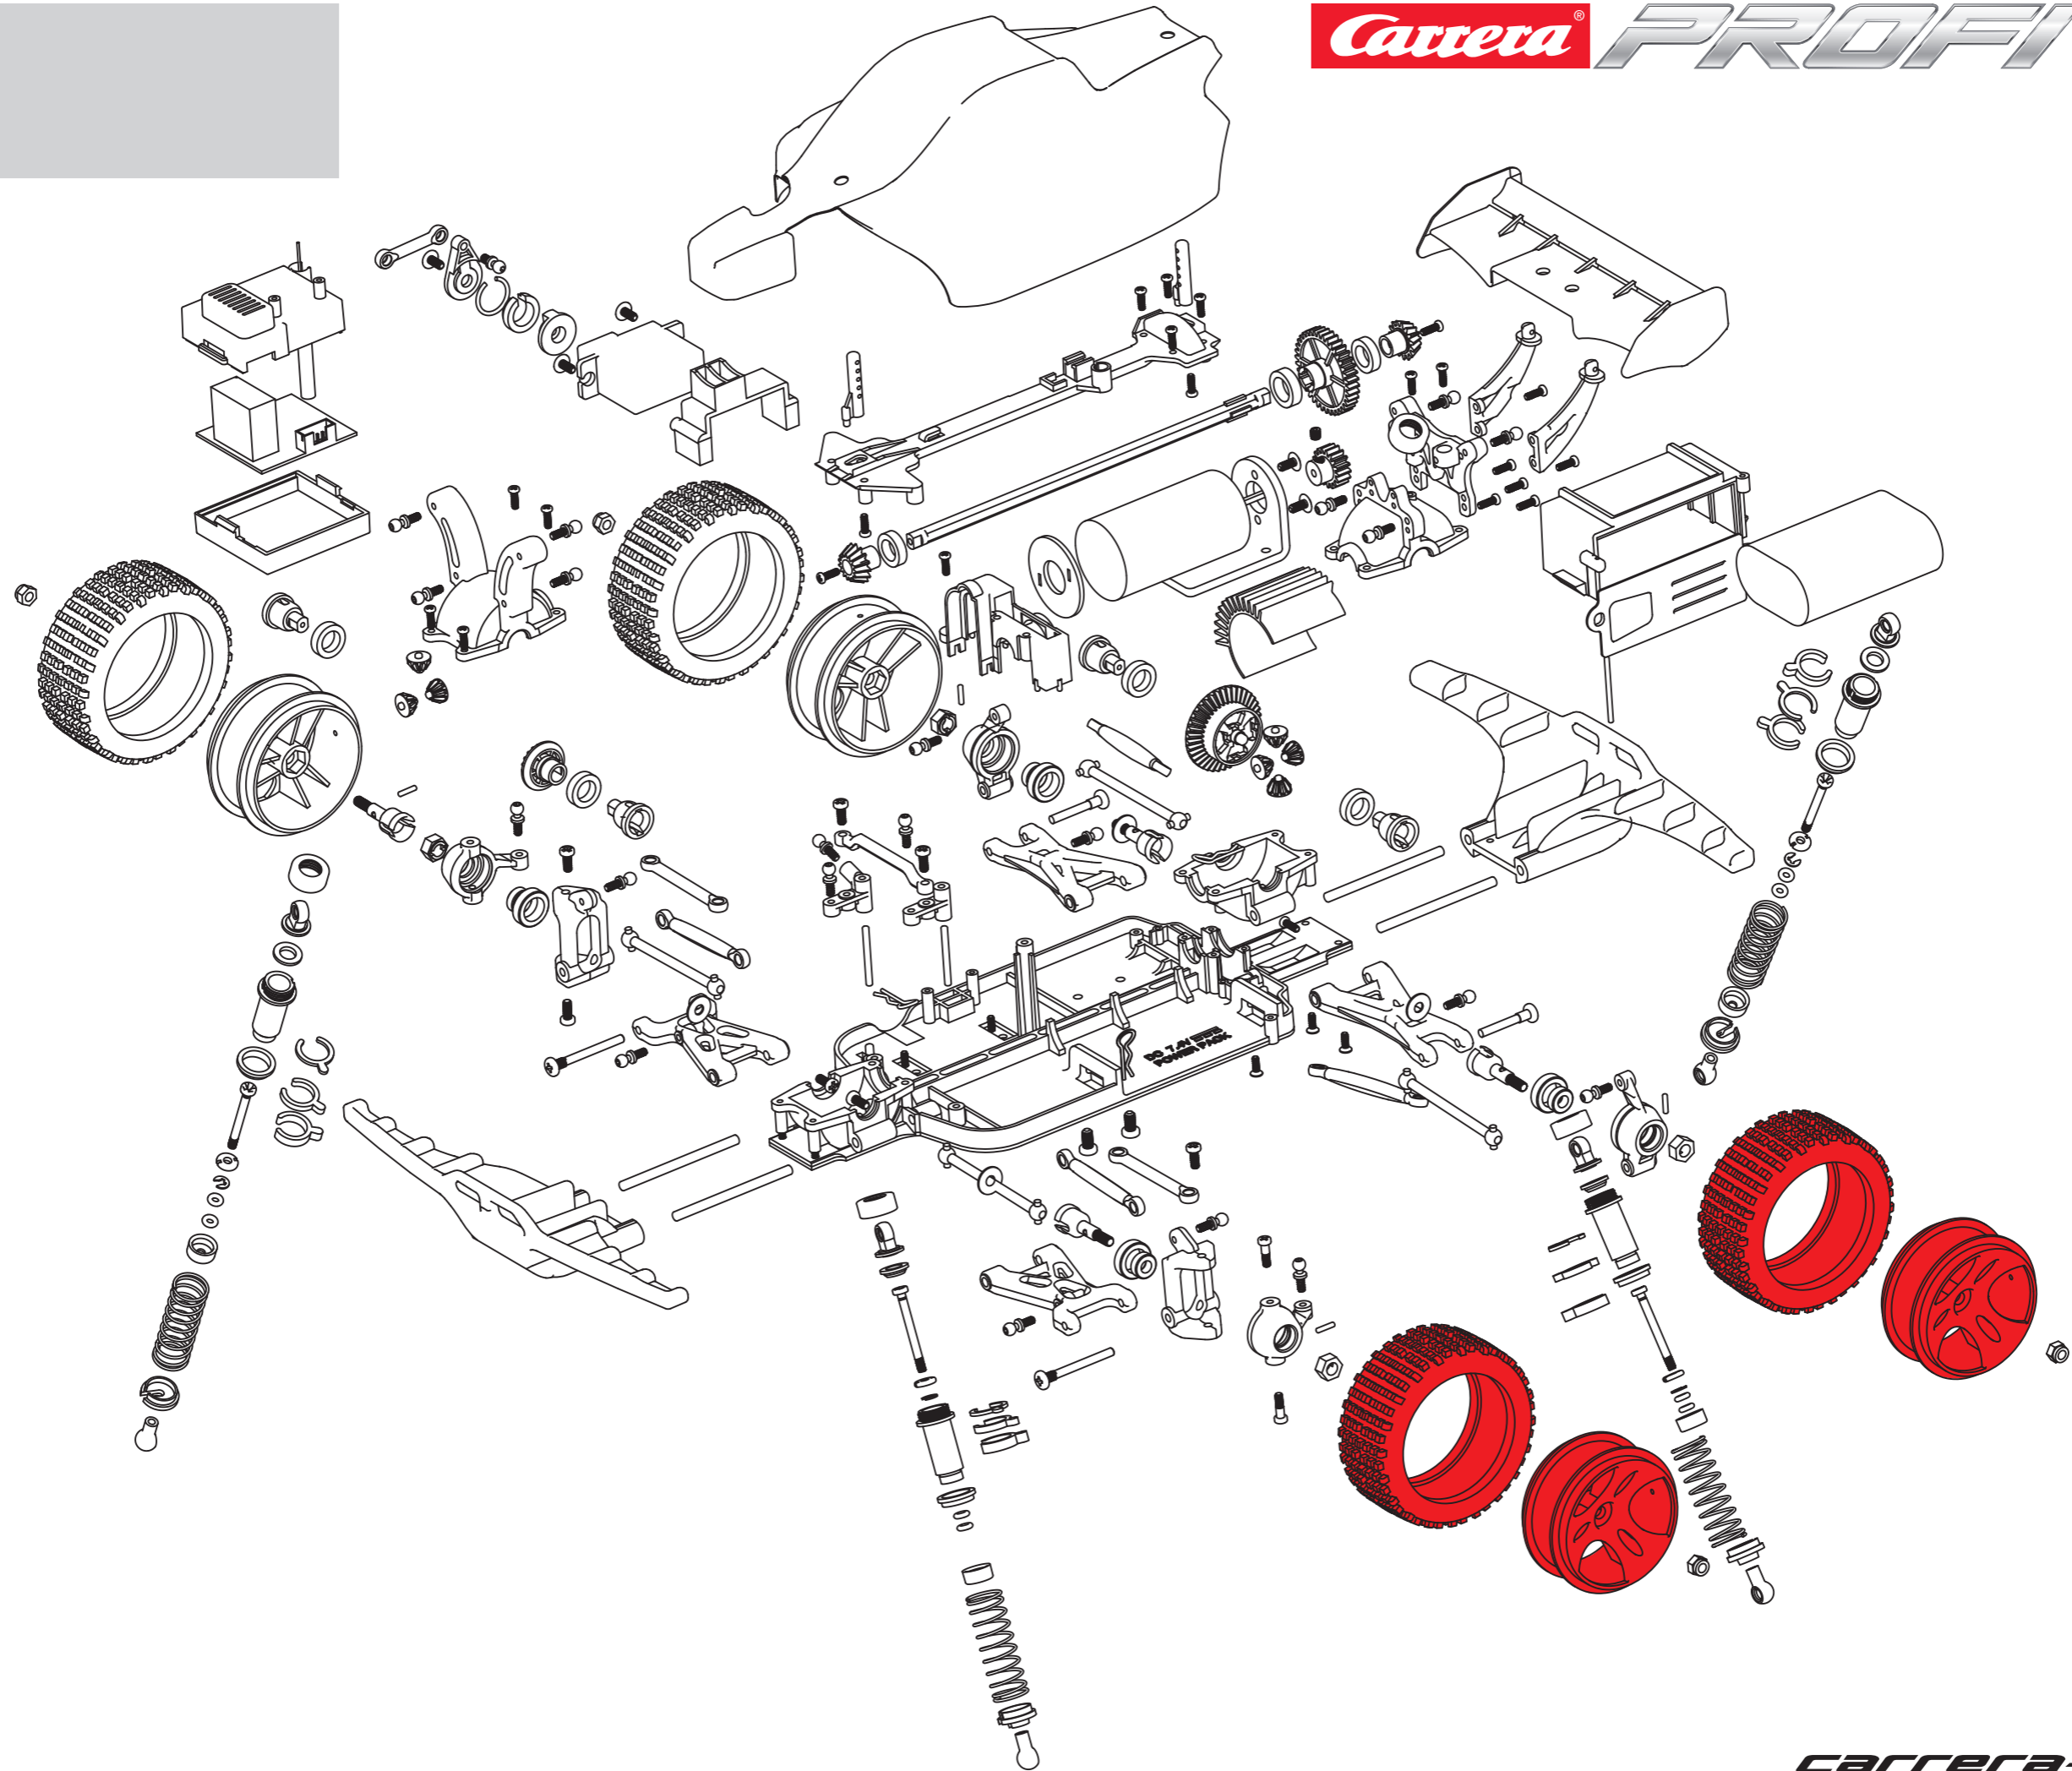

370410185

Carrera Profi RC  
Spoiler

Carrera Profi RC  
Wing

**Carrera** *PROFI RC*

**370410186**  
Carrera Profi RC  
Chassie + Topdeck  
Carrera Profi RC  
Chassie + Top Plate

**370410187**  
Carrera Profi RC  
Reifensatz (2 Stk.)  
Carrera Profi RC  
Wheel Kit (2 Pcs.)