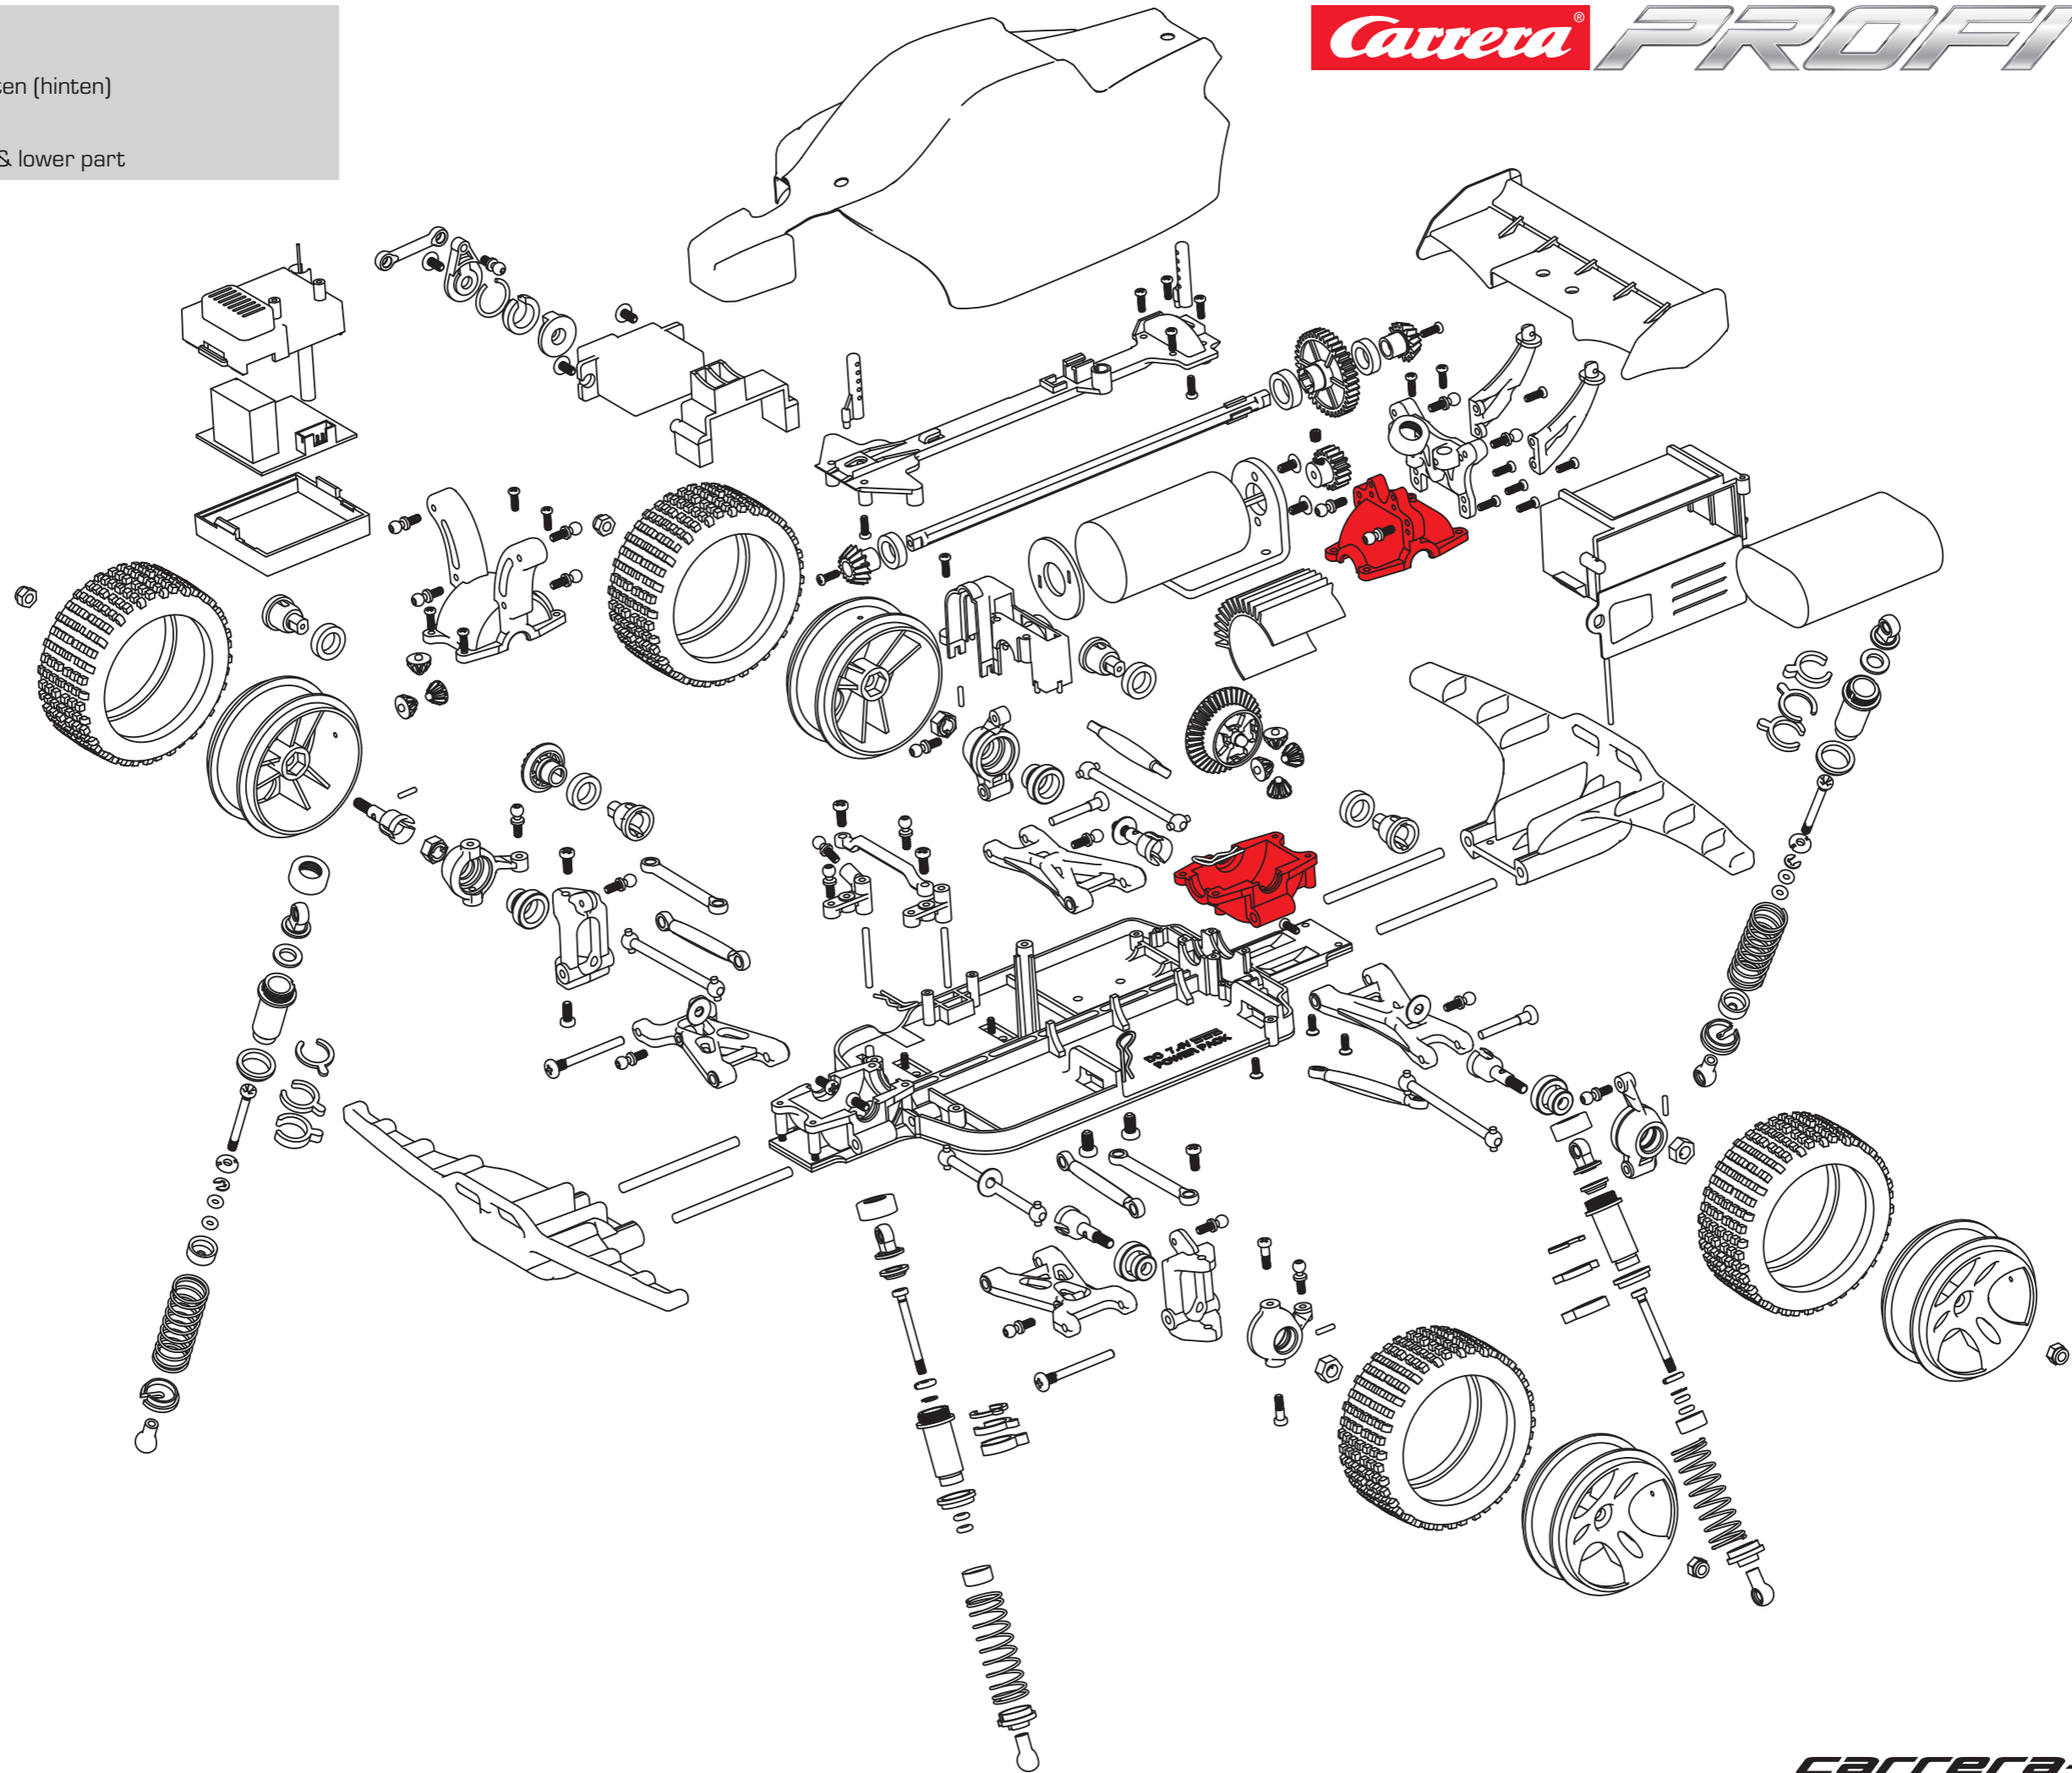

370410203

Carrera Profi RC
Getriebebox oben/ unten (hinten)

Carrera Profi RC
Rear Gear Box upper & lower part

Carrera *PROFI RC*