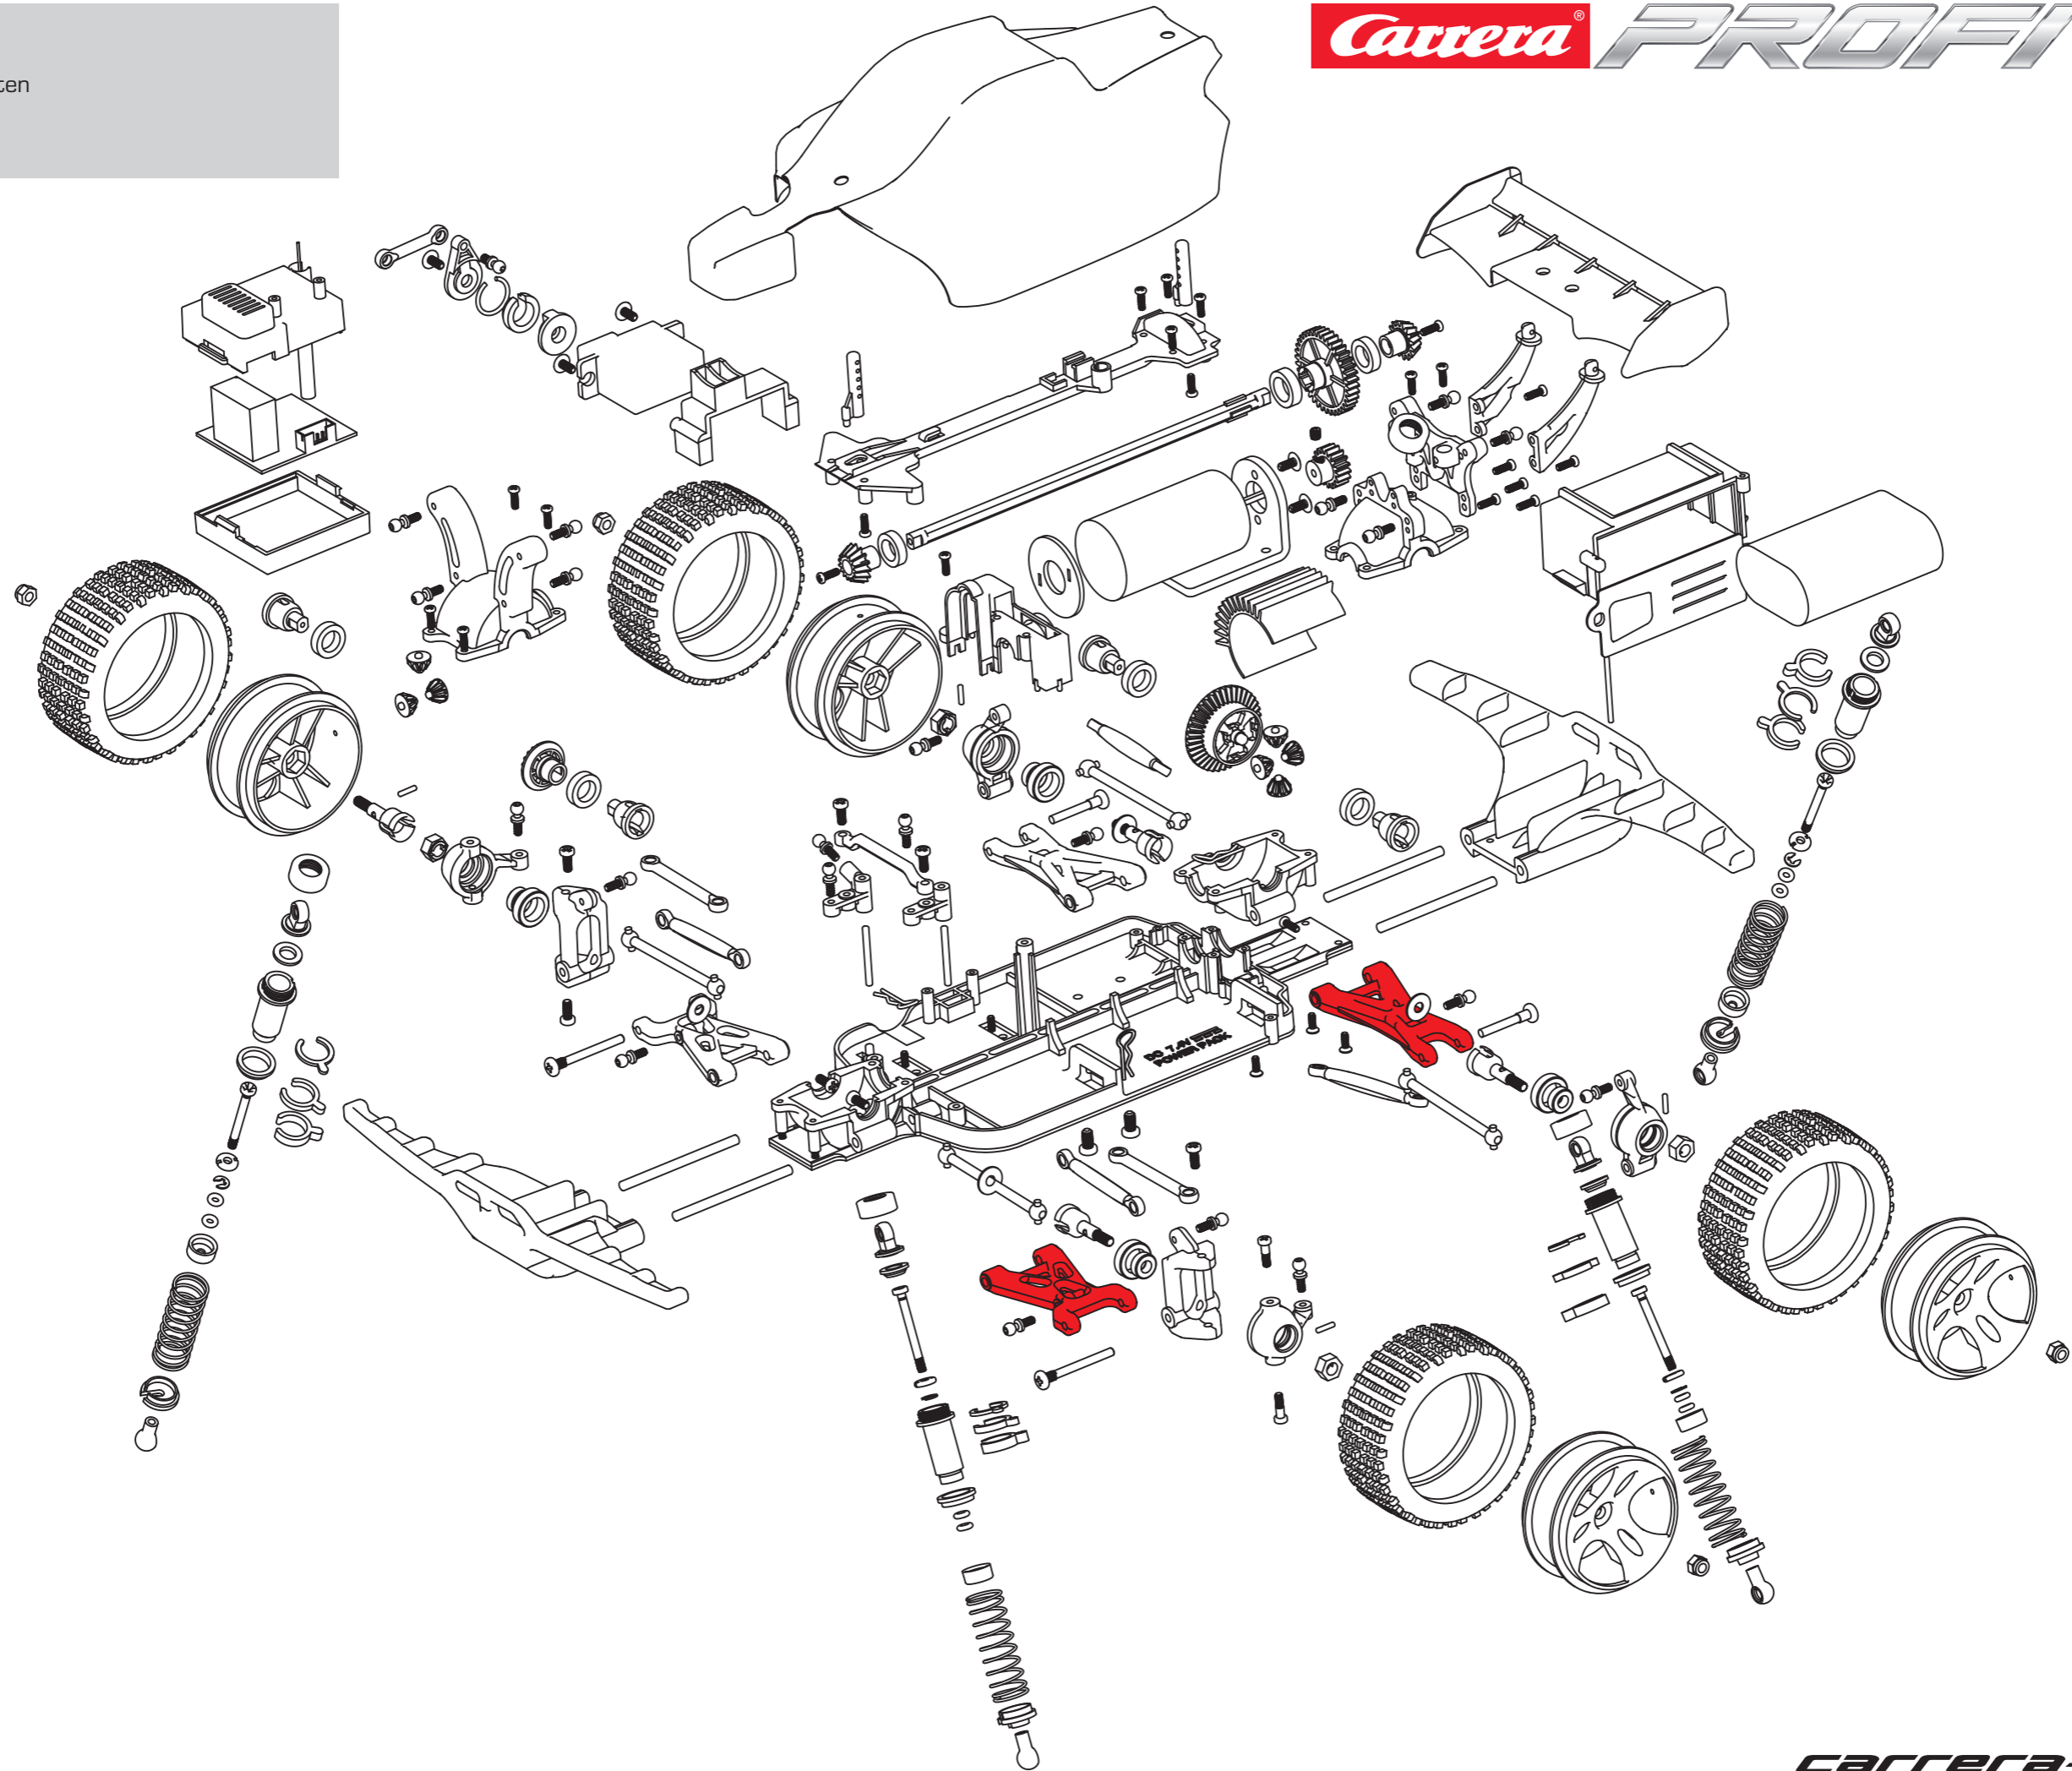

**Carrera** *PROFI RC*

370410190

Carrera Profi RC  
Querlenker vorne/hinten

Carrera Profi RC  
Arm Kit front/rear

**Carrera** *PROFI RC*

**370410191**  
Carrera Profi RC  
Spurstangen vorne (2 Stk.)  
Carrera Profi RC  
Front Upper Link (2 pcs.)