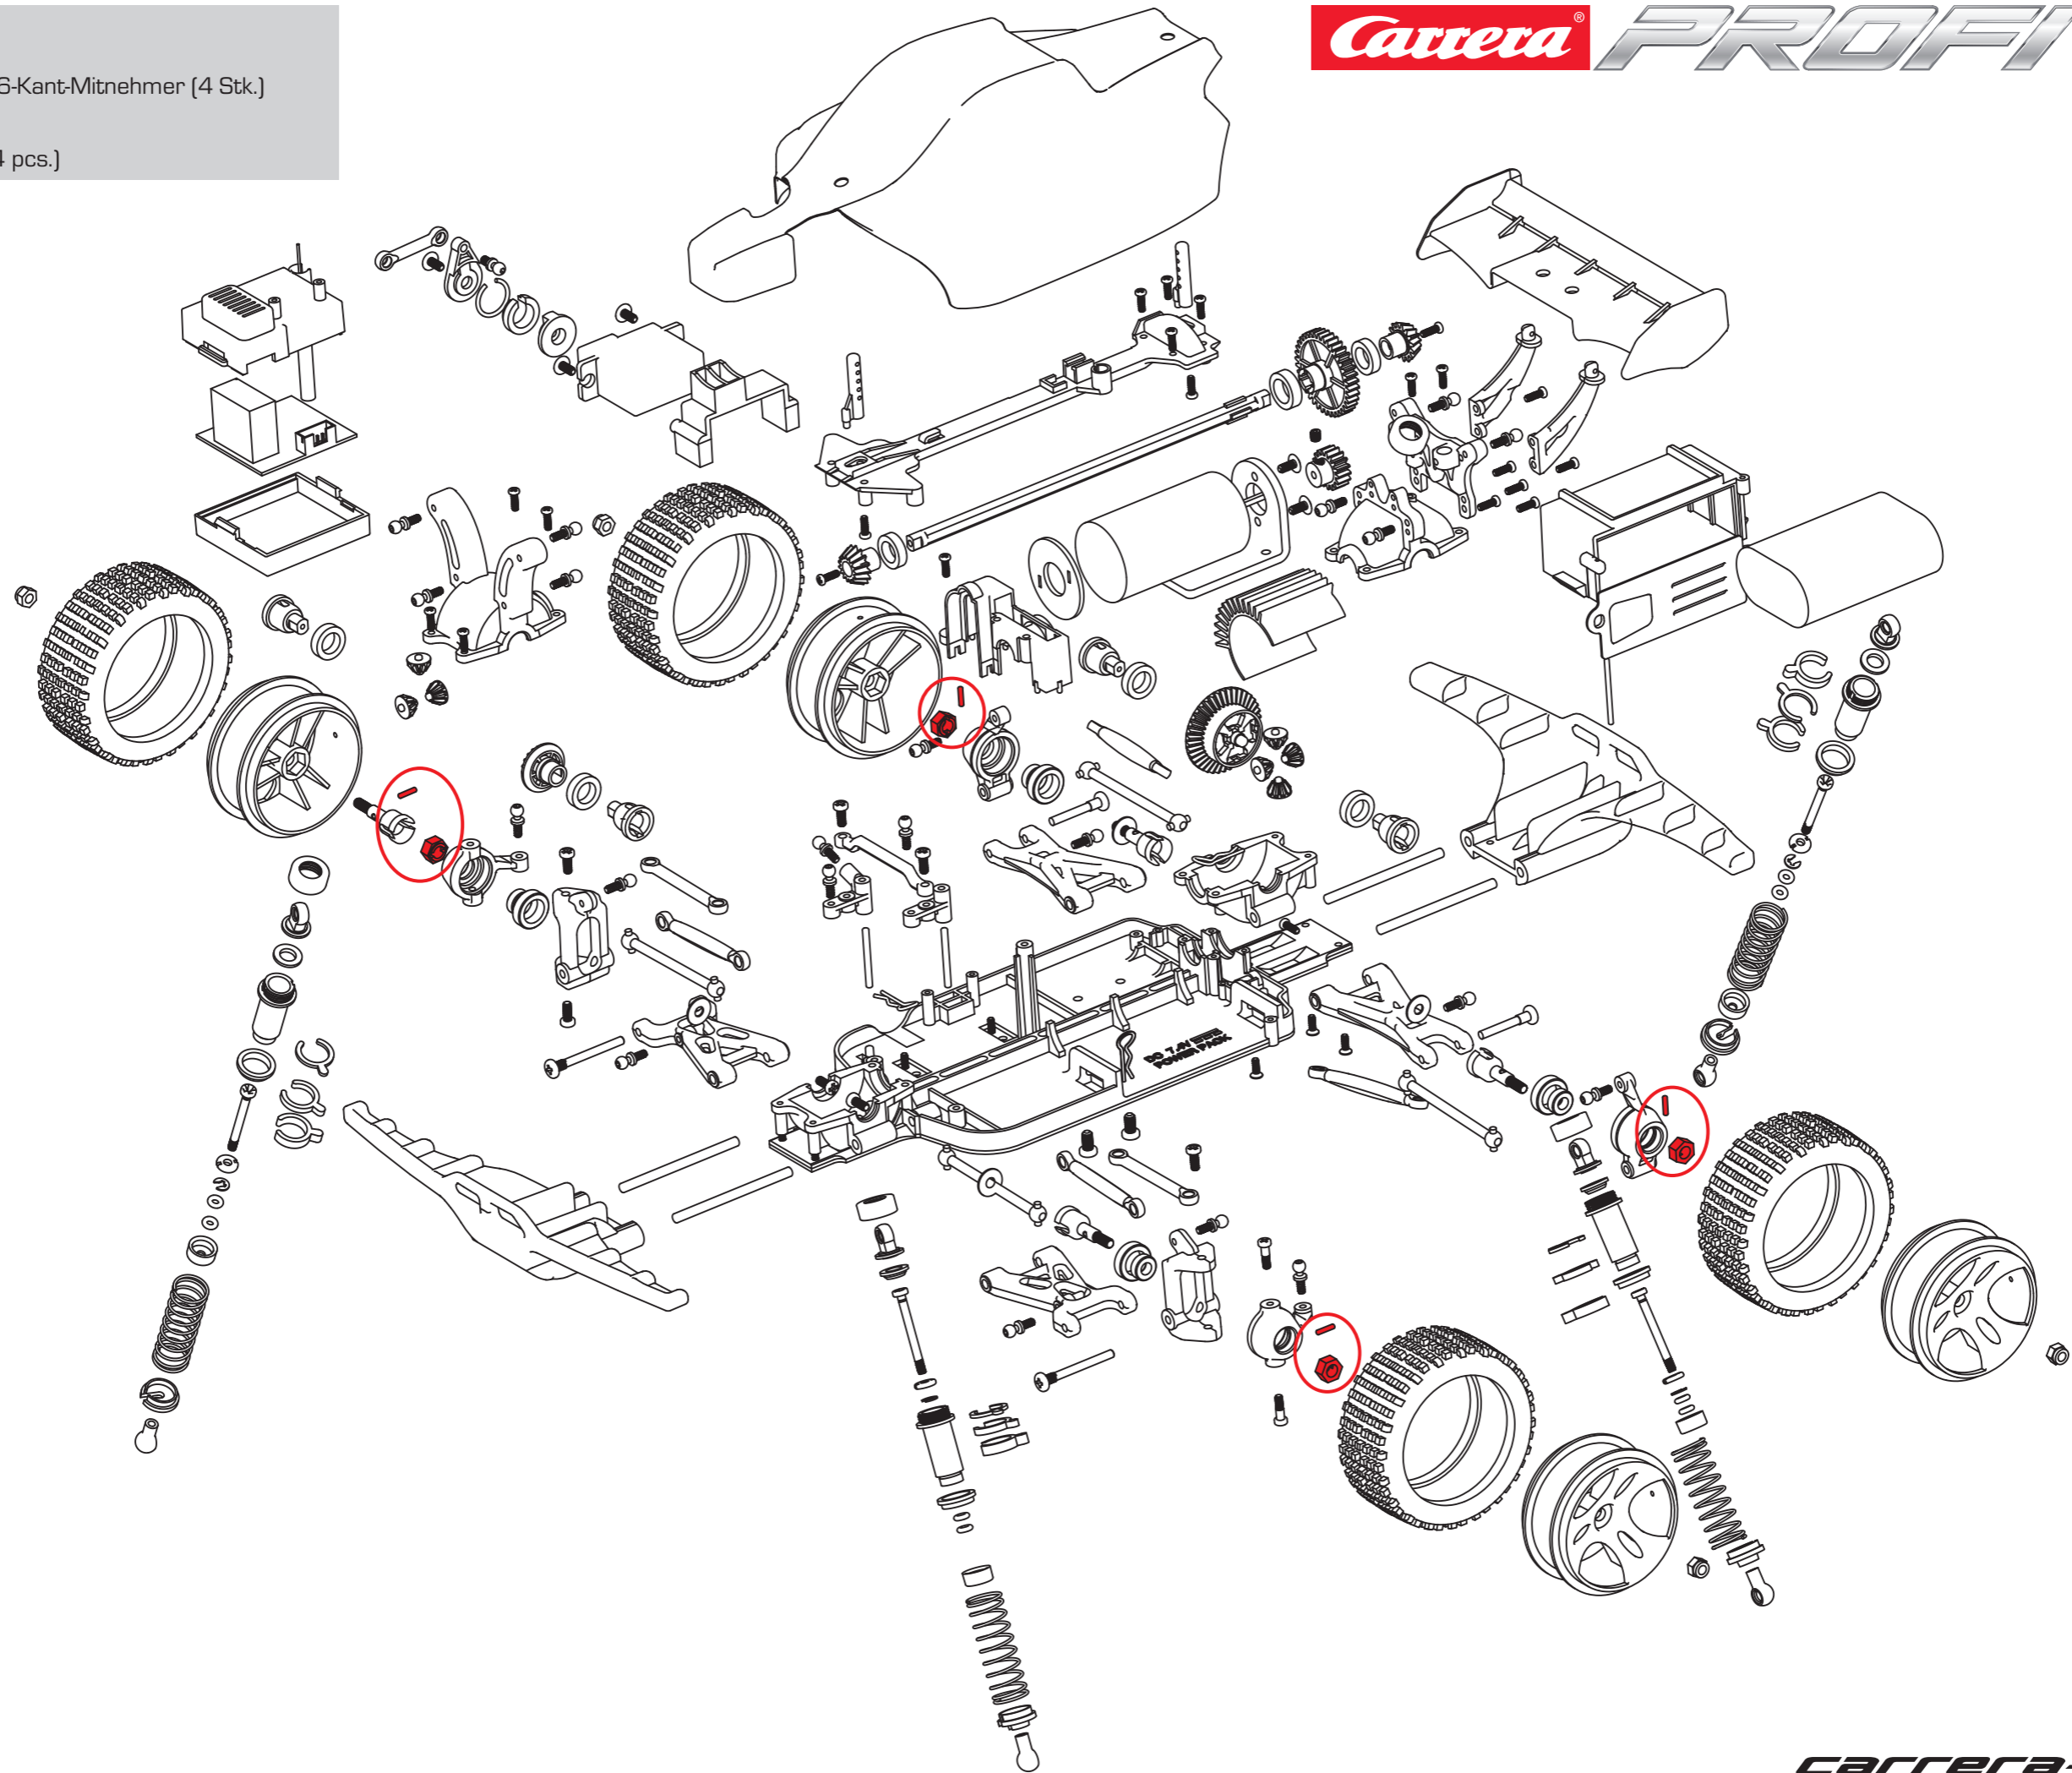

370410197
Carrera Profi RC
Radmitnehmerstifte/6-Kant-Mitnehmer (4 Stk.)

Carrera Profi RC
Wheel Hex/Hex Pin (4 pcs.)