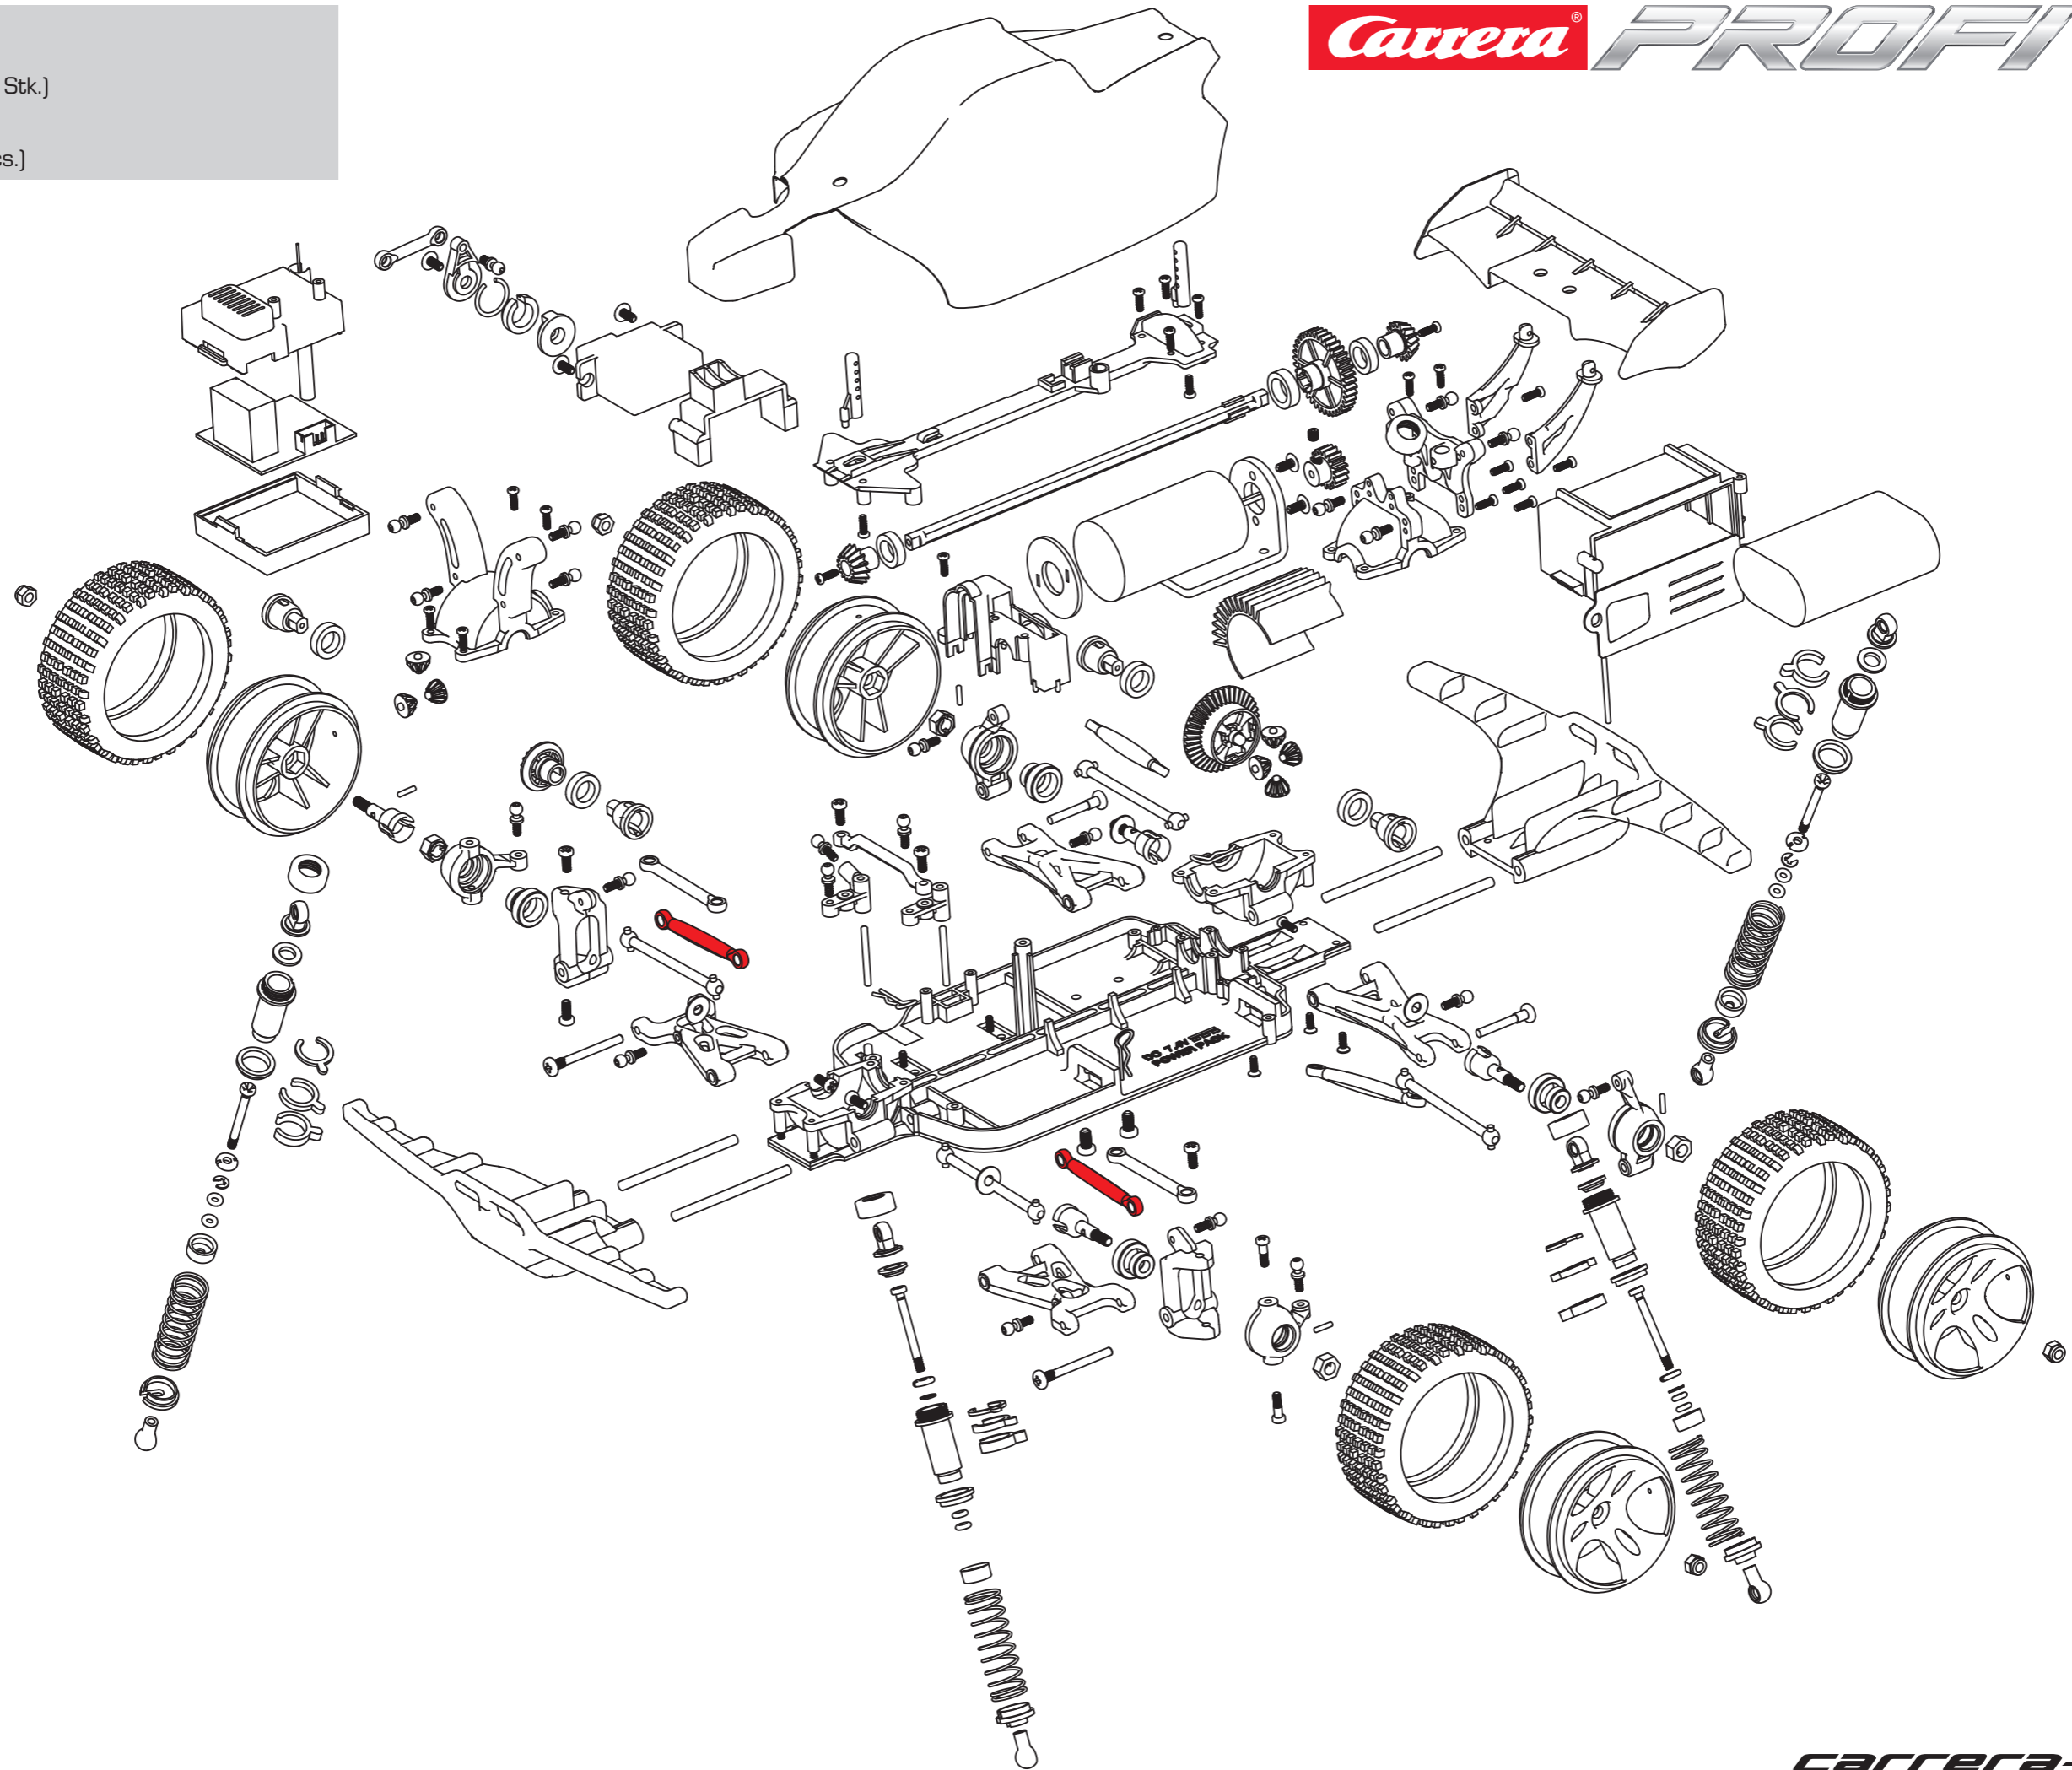

**Carrera** *PROFI RC*

370410190

Carrera Profi RC  
Querlenker vorne/hinten

Carrera Profi RC  
Arm Kit front/rear

**Carrera** *PROFI RC*

**370410191**  
Carrera Profi RC  
Spurstangen vorne (2 Stk.)  
Carrera Profi RC  
Front Upper Link (2 pcs.)