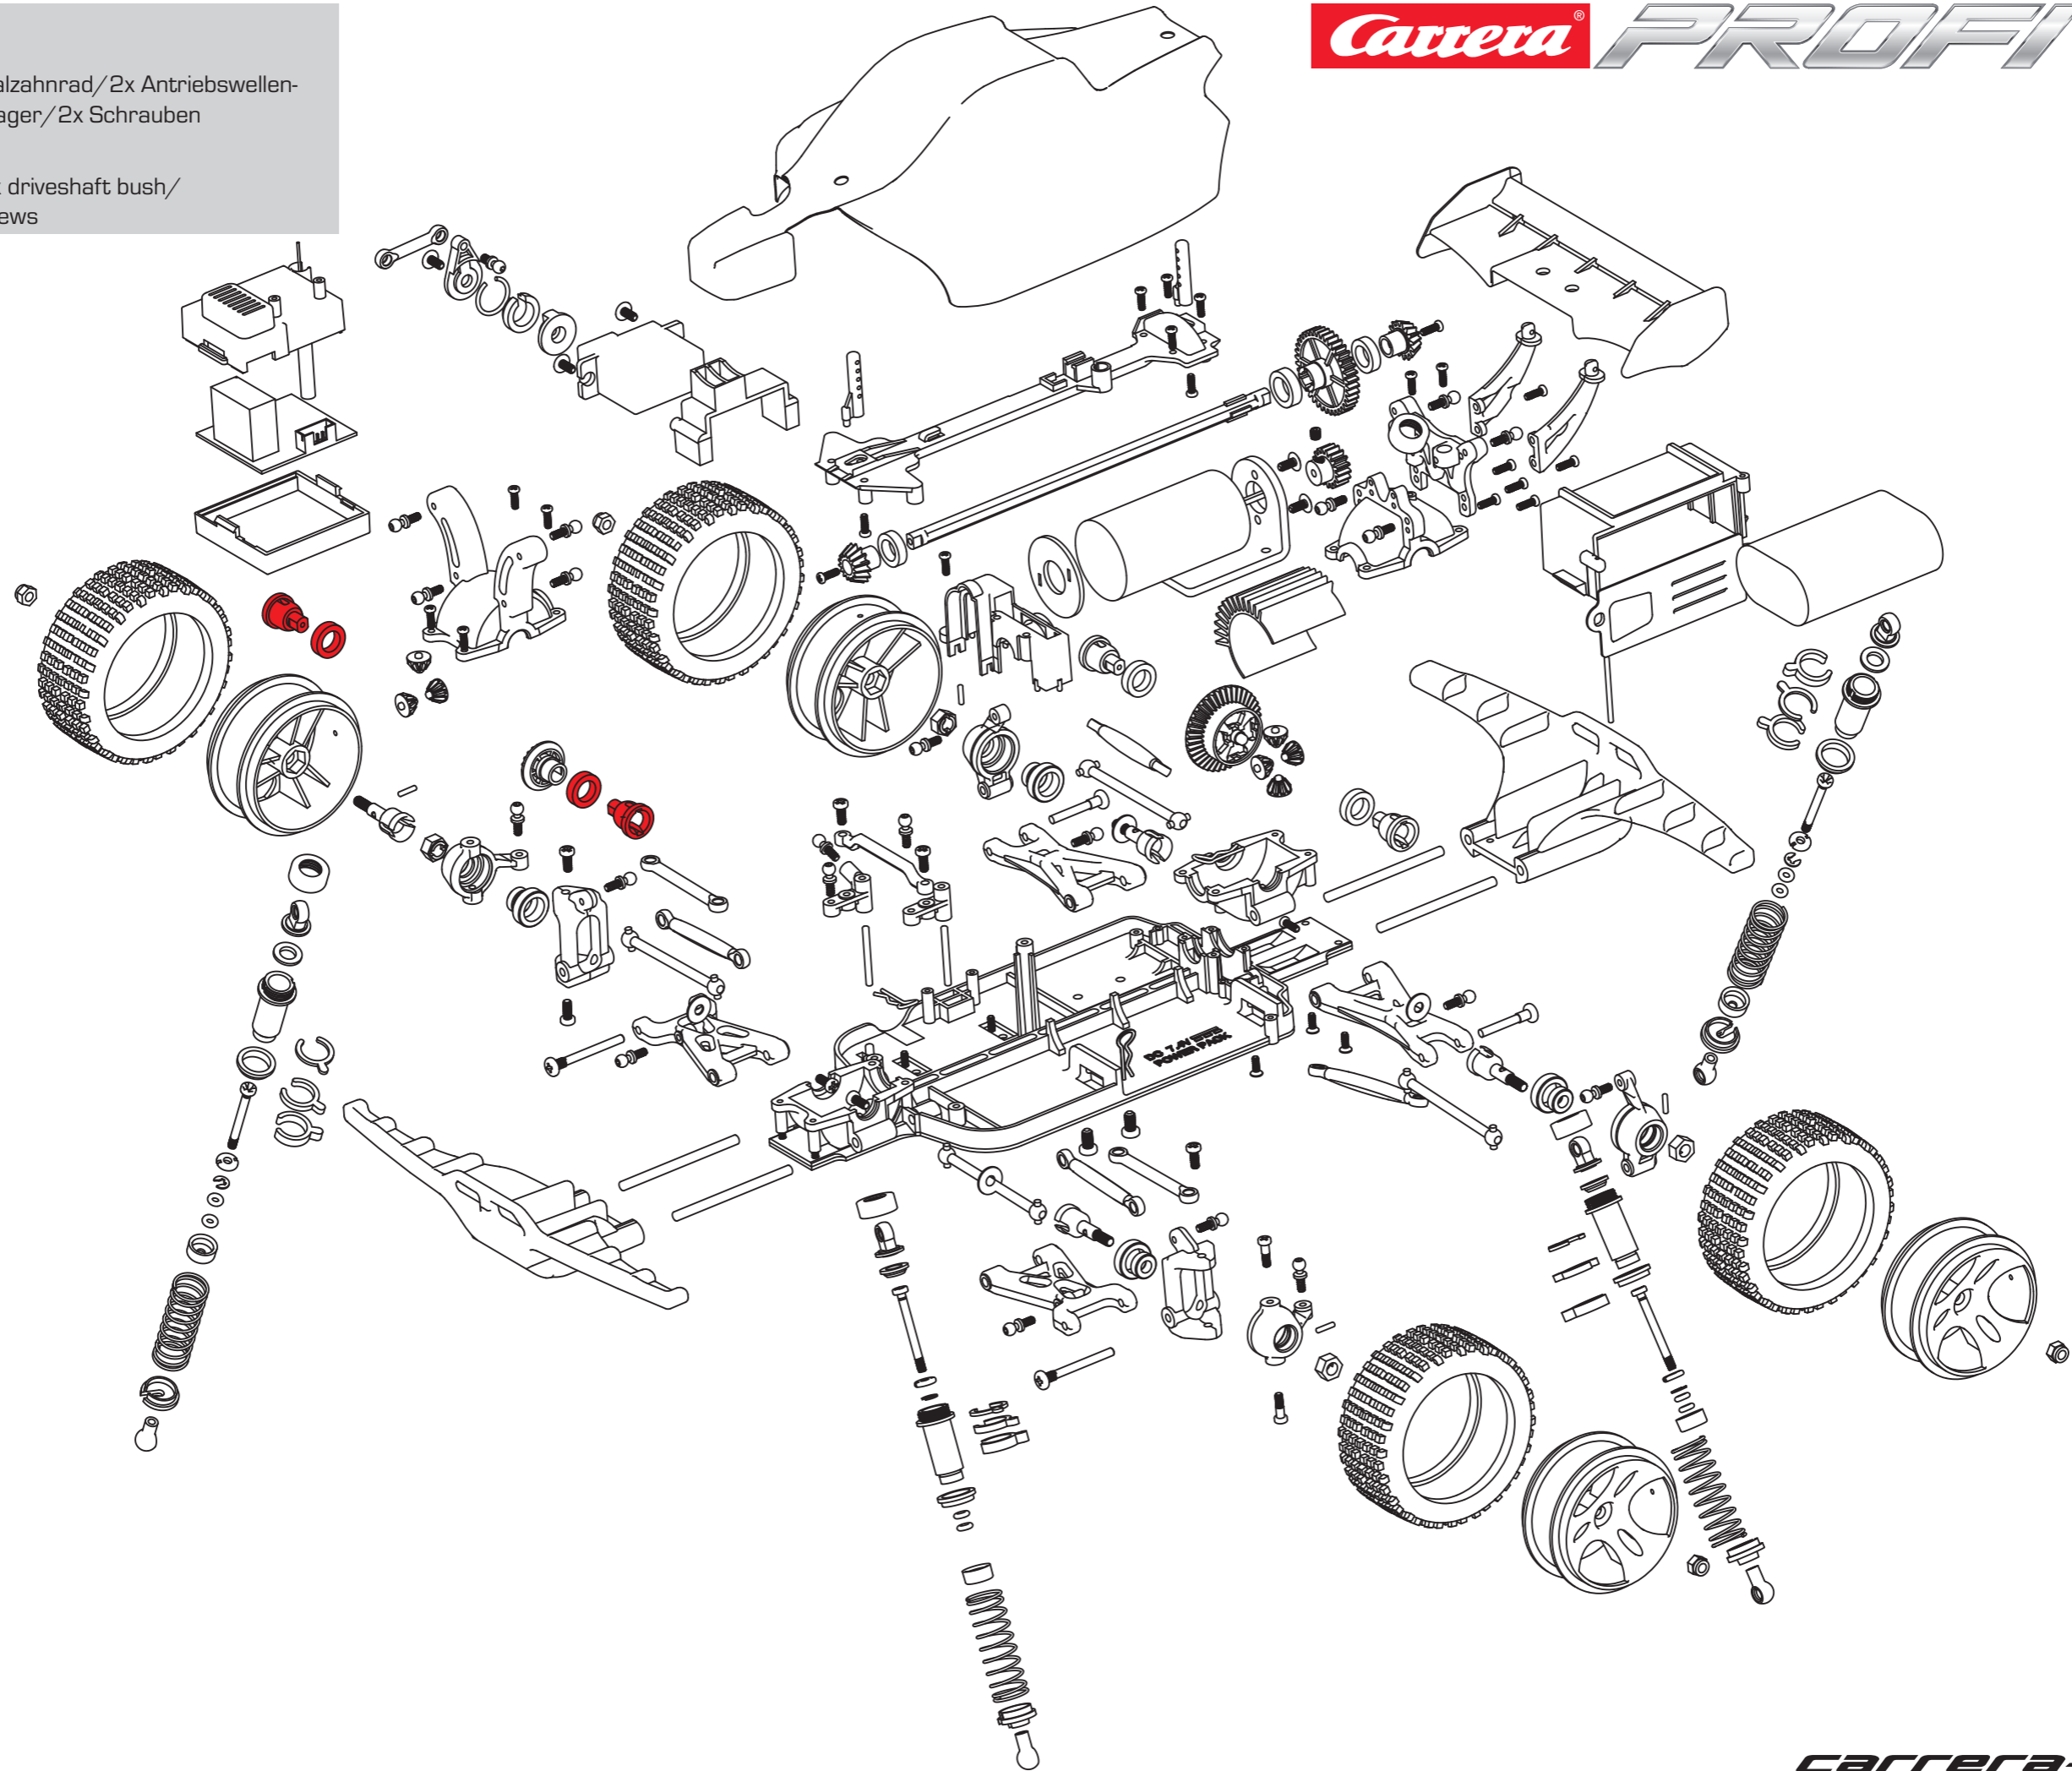

**370410200**

Carrera Profi RC

2x äußeres Differenzialzahnrad/2x Antriebswellen-  
mitnehmer/2x Kugellager/2x Schrauben

Carrera Profi RC

2x Outerdiff gears/2x driveshaft bush/  
2x ballbearing/2x screws

**Carrera** **PROFI RC**