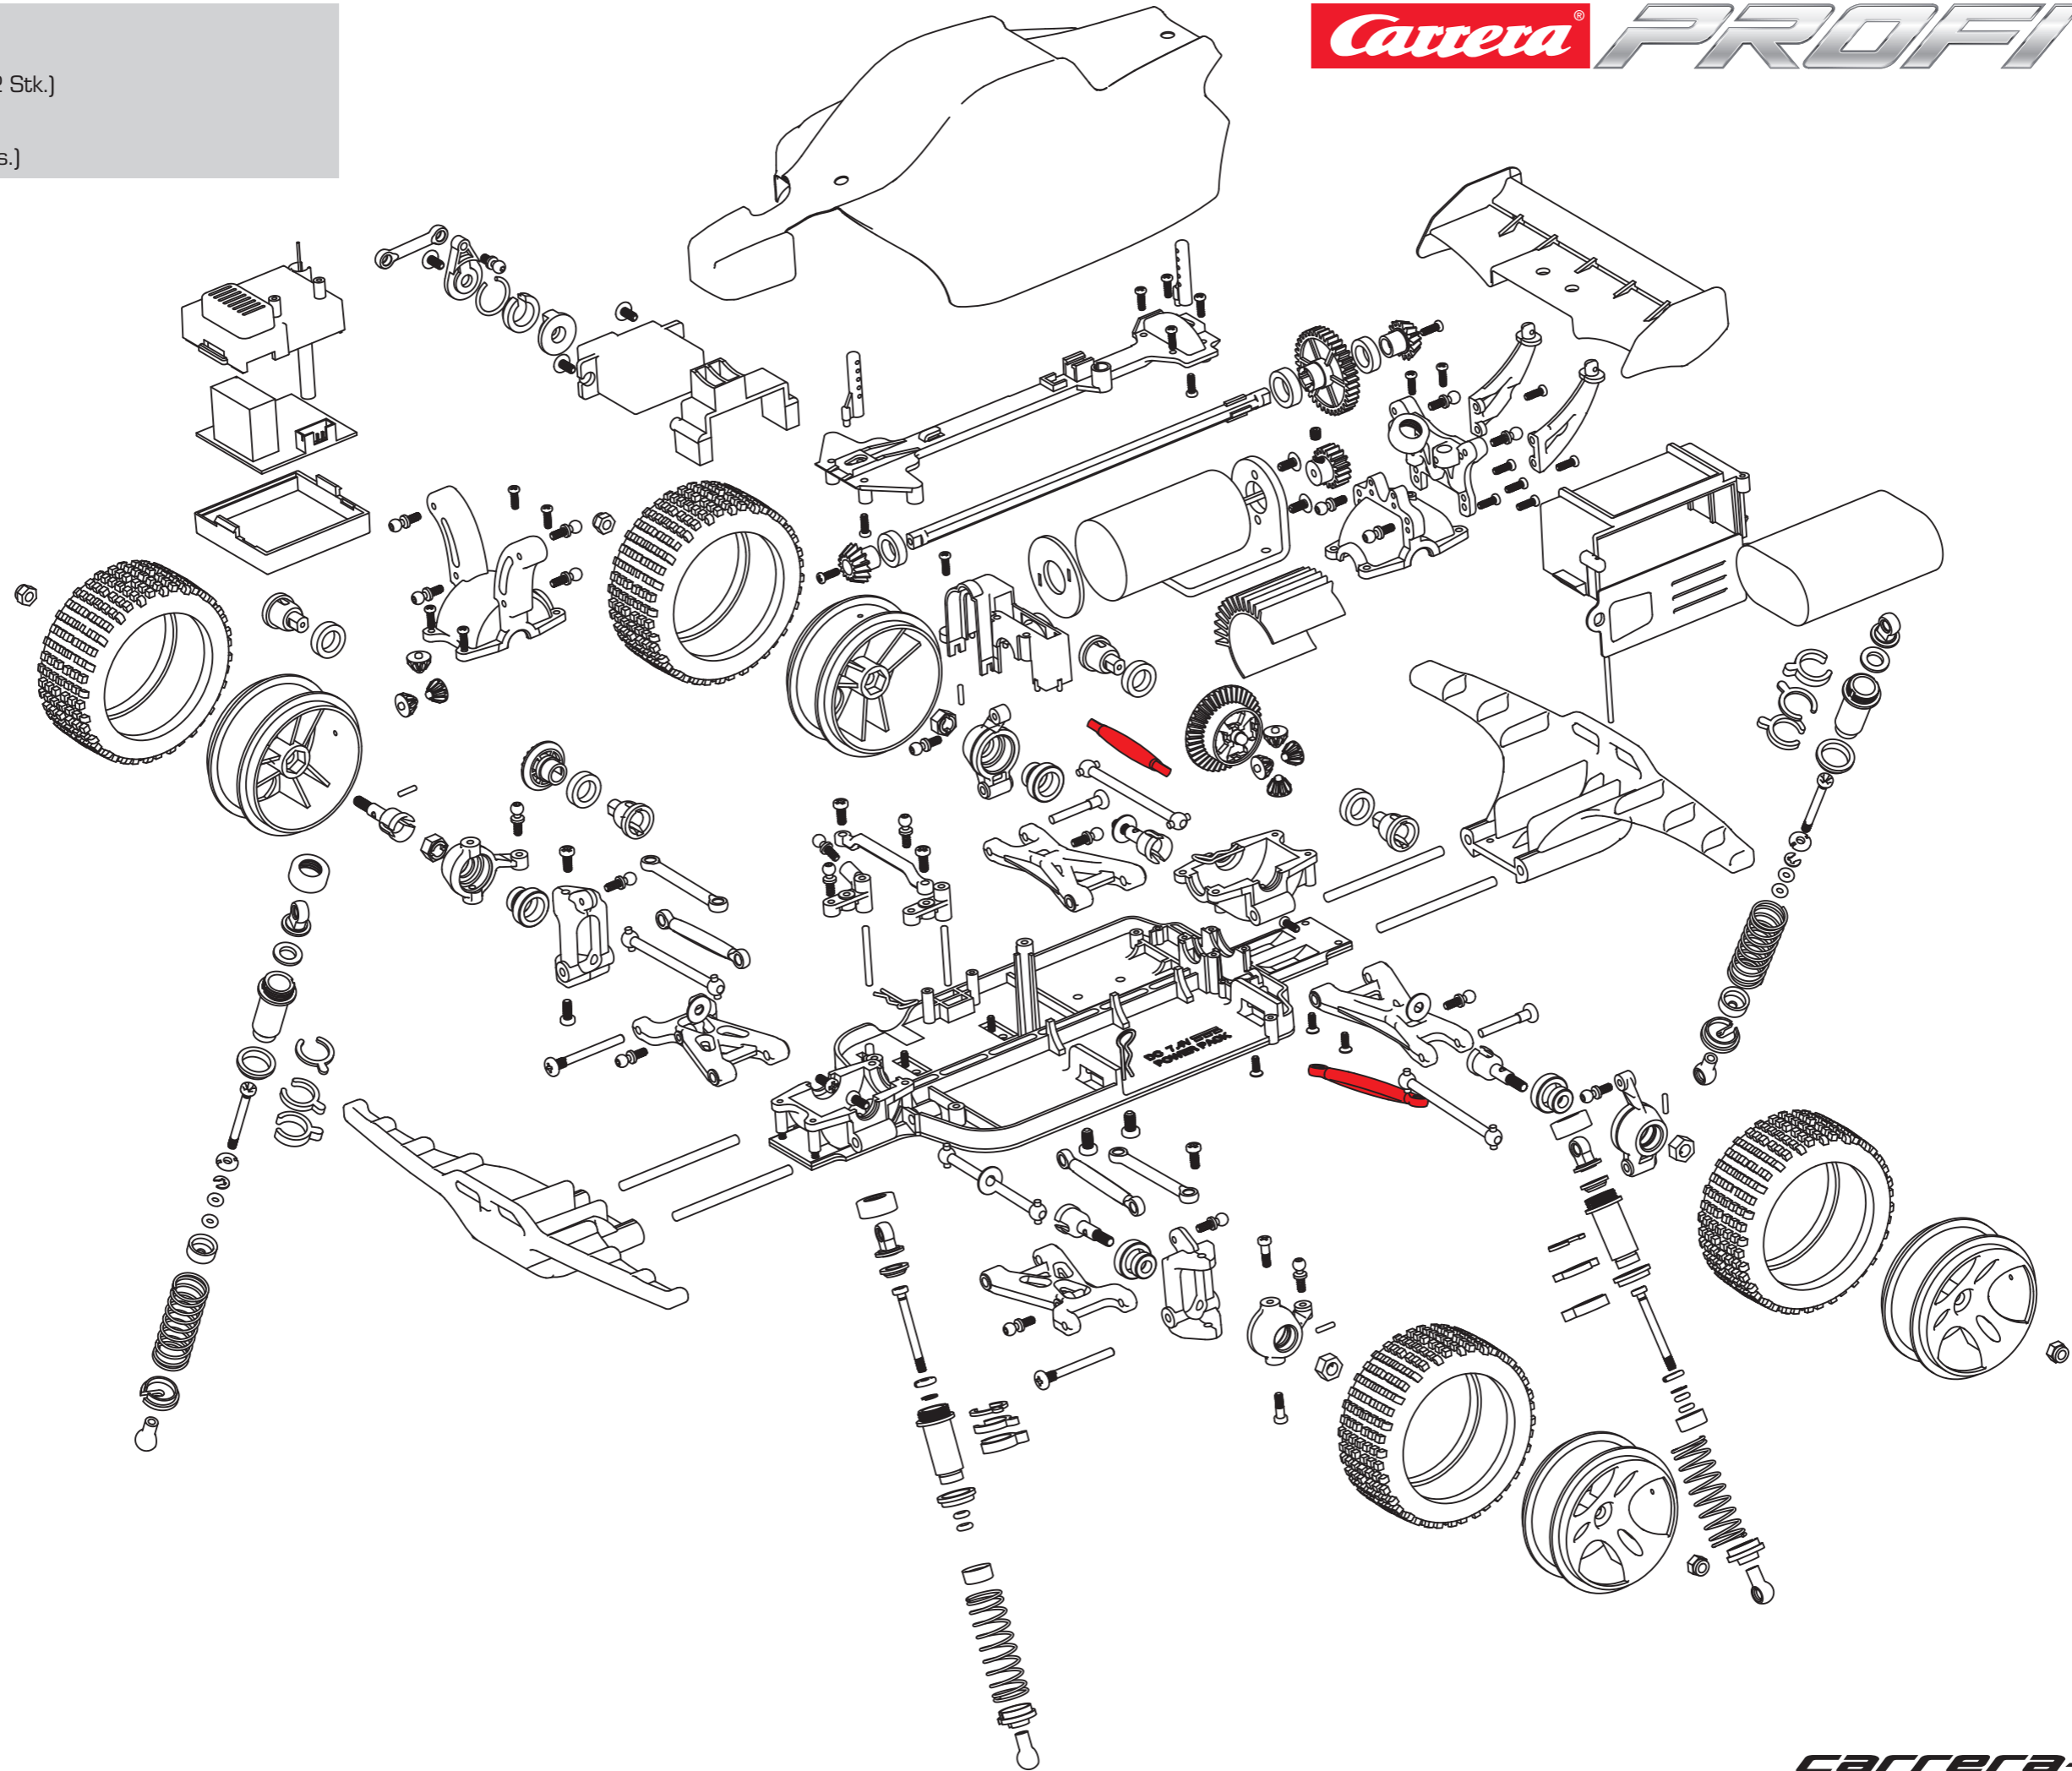

370410192

Carrera Profi RC
Spurstangen hinten (2 Stk.)

Carrera Profi RC
Rear Upper Link (2 pcs.)

Carrera *PROFI RC*