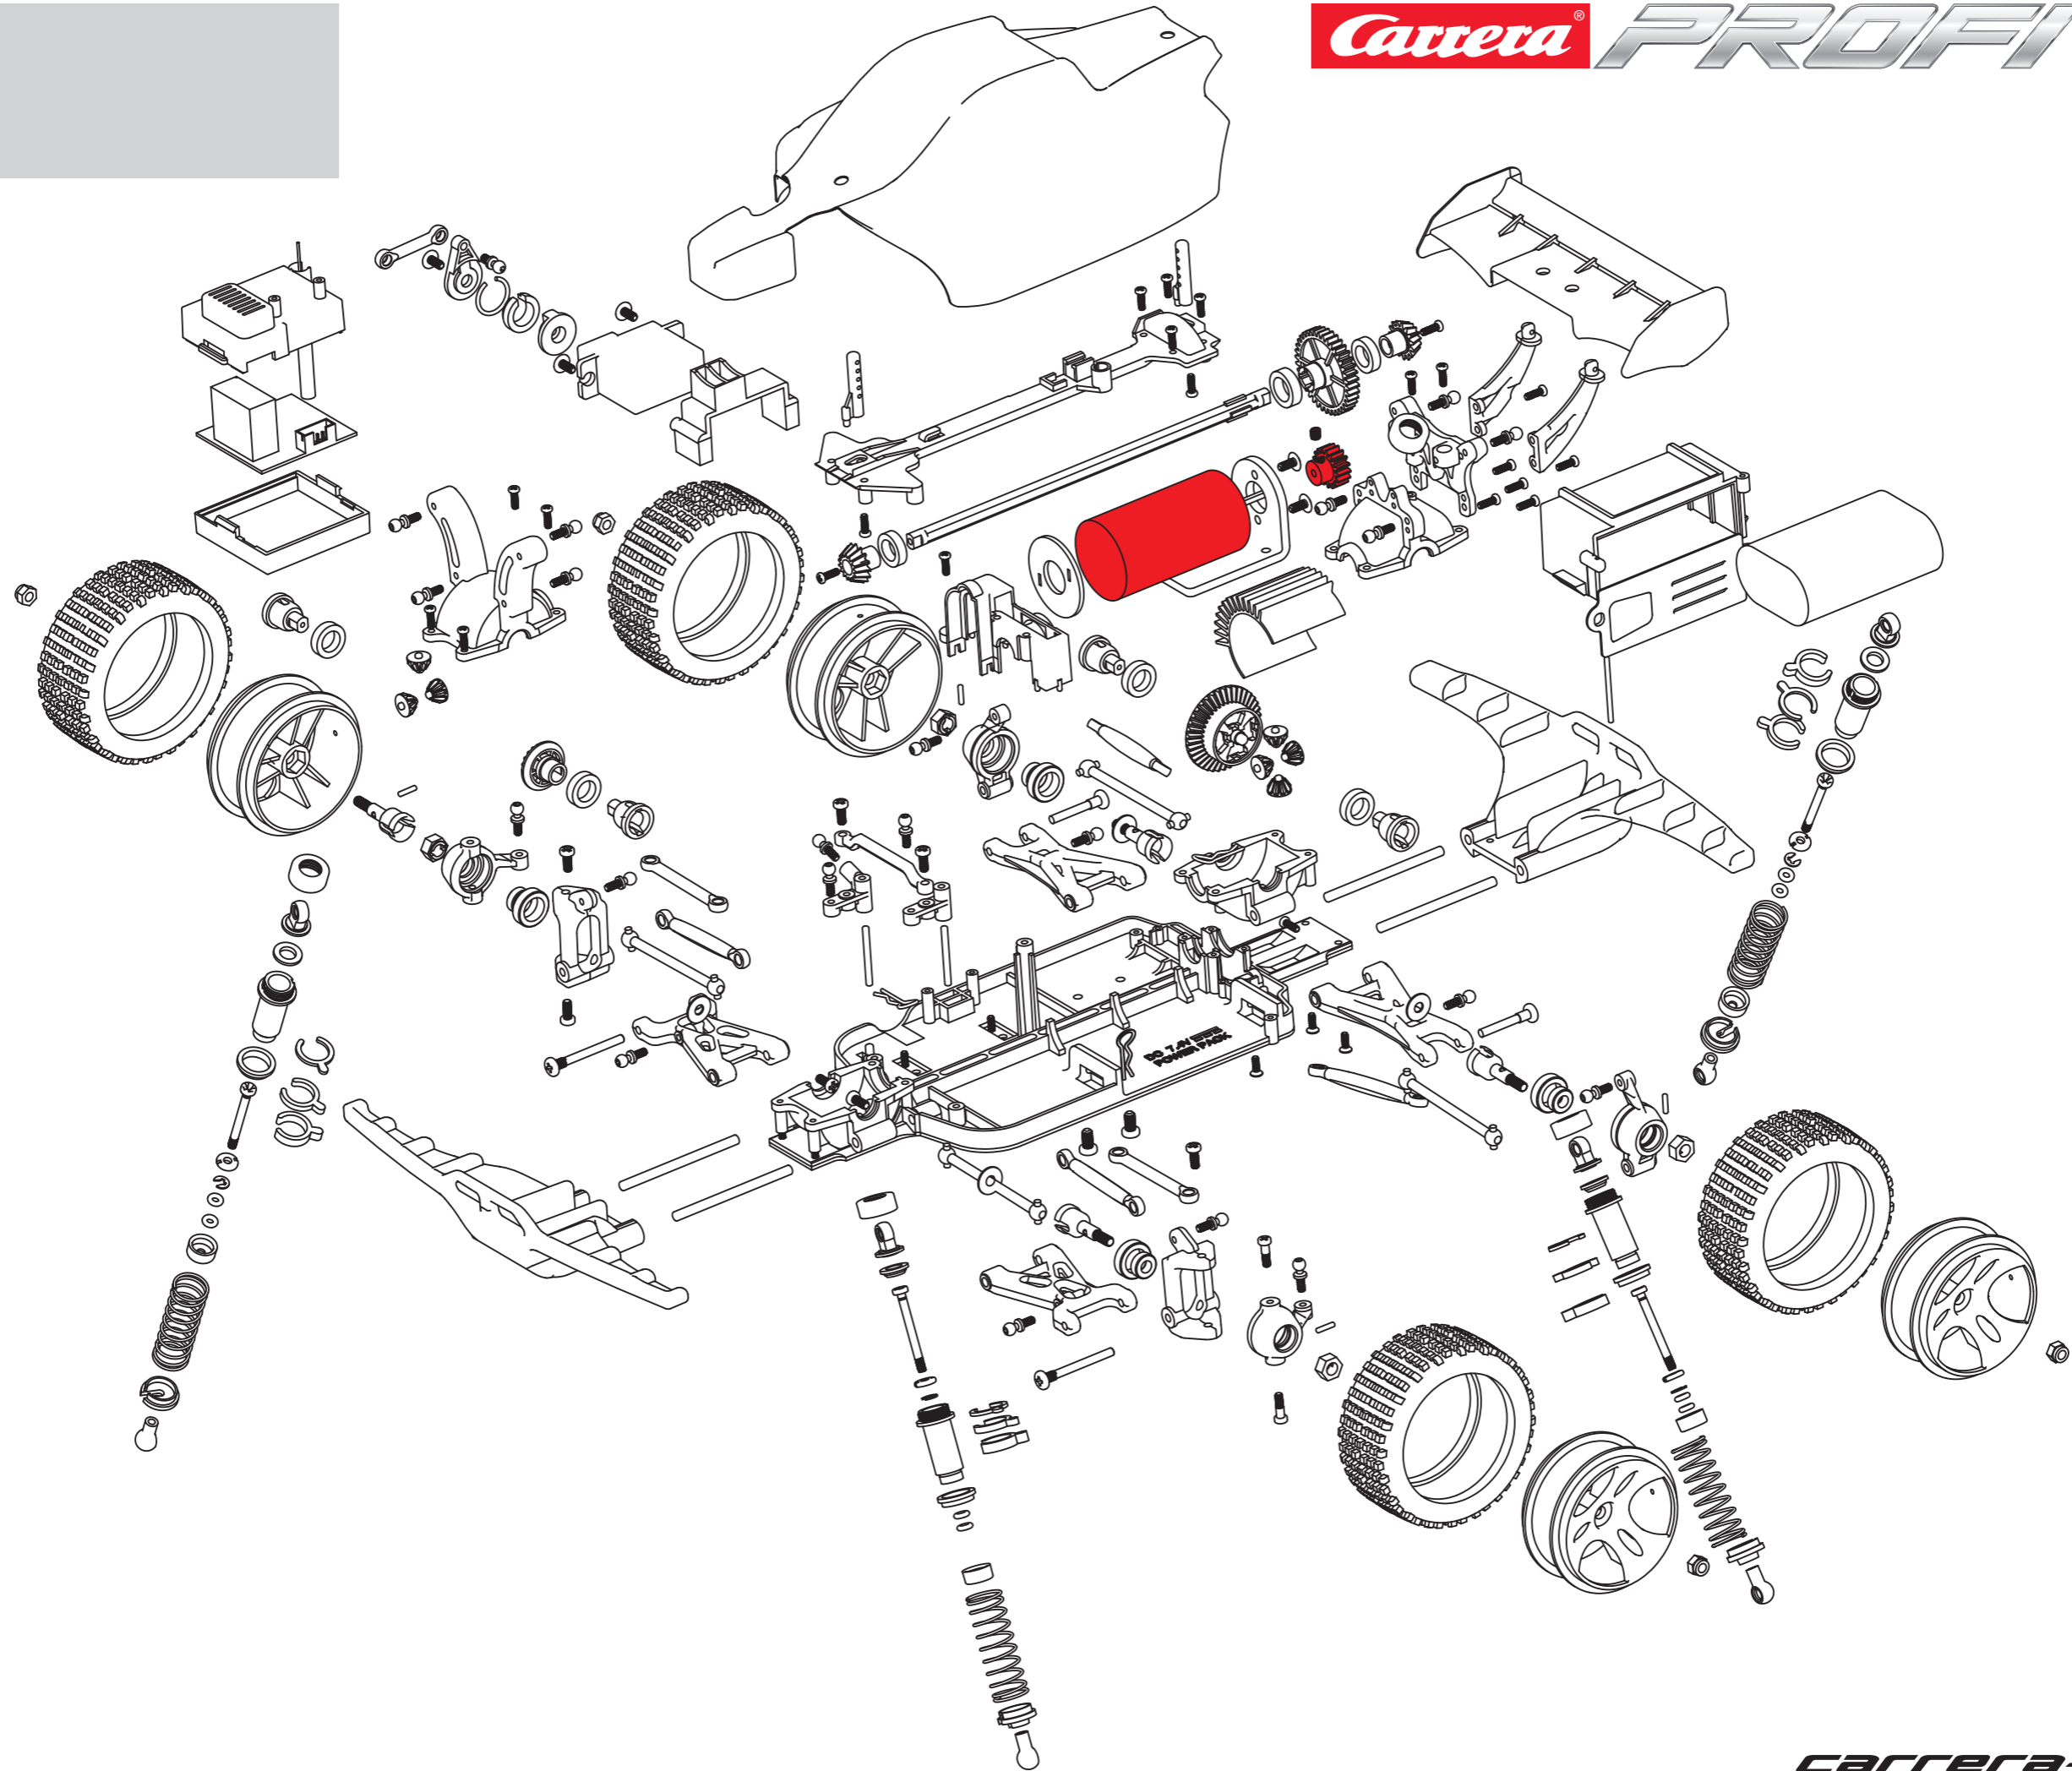

**370410180**  
Carrera Profi RC  
Servo  
Carrera Profi RC  
Servo

**370410181**  
Kompletter Carrera Profi RC  
Servosaver  
Complete Carrera Profi RC  
Servosaver

**370410182**  
Carrera Profi RC  
Lenkarme  
Carrera Profi RC  
Steering Block + Servo Link