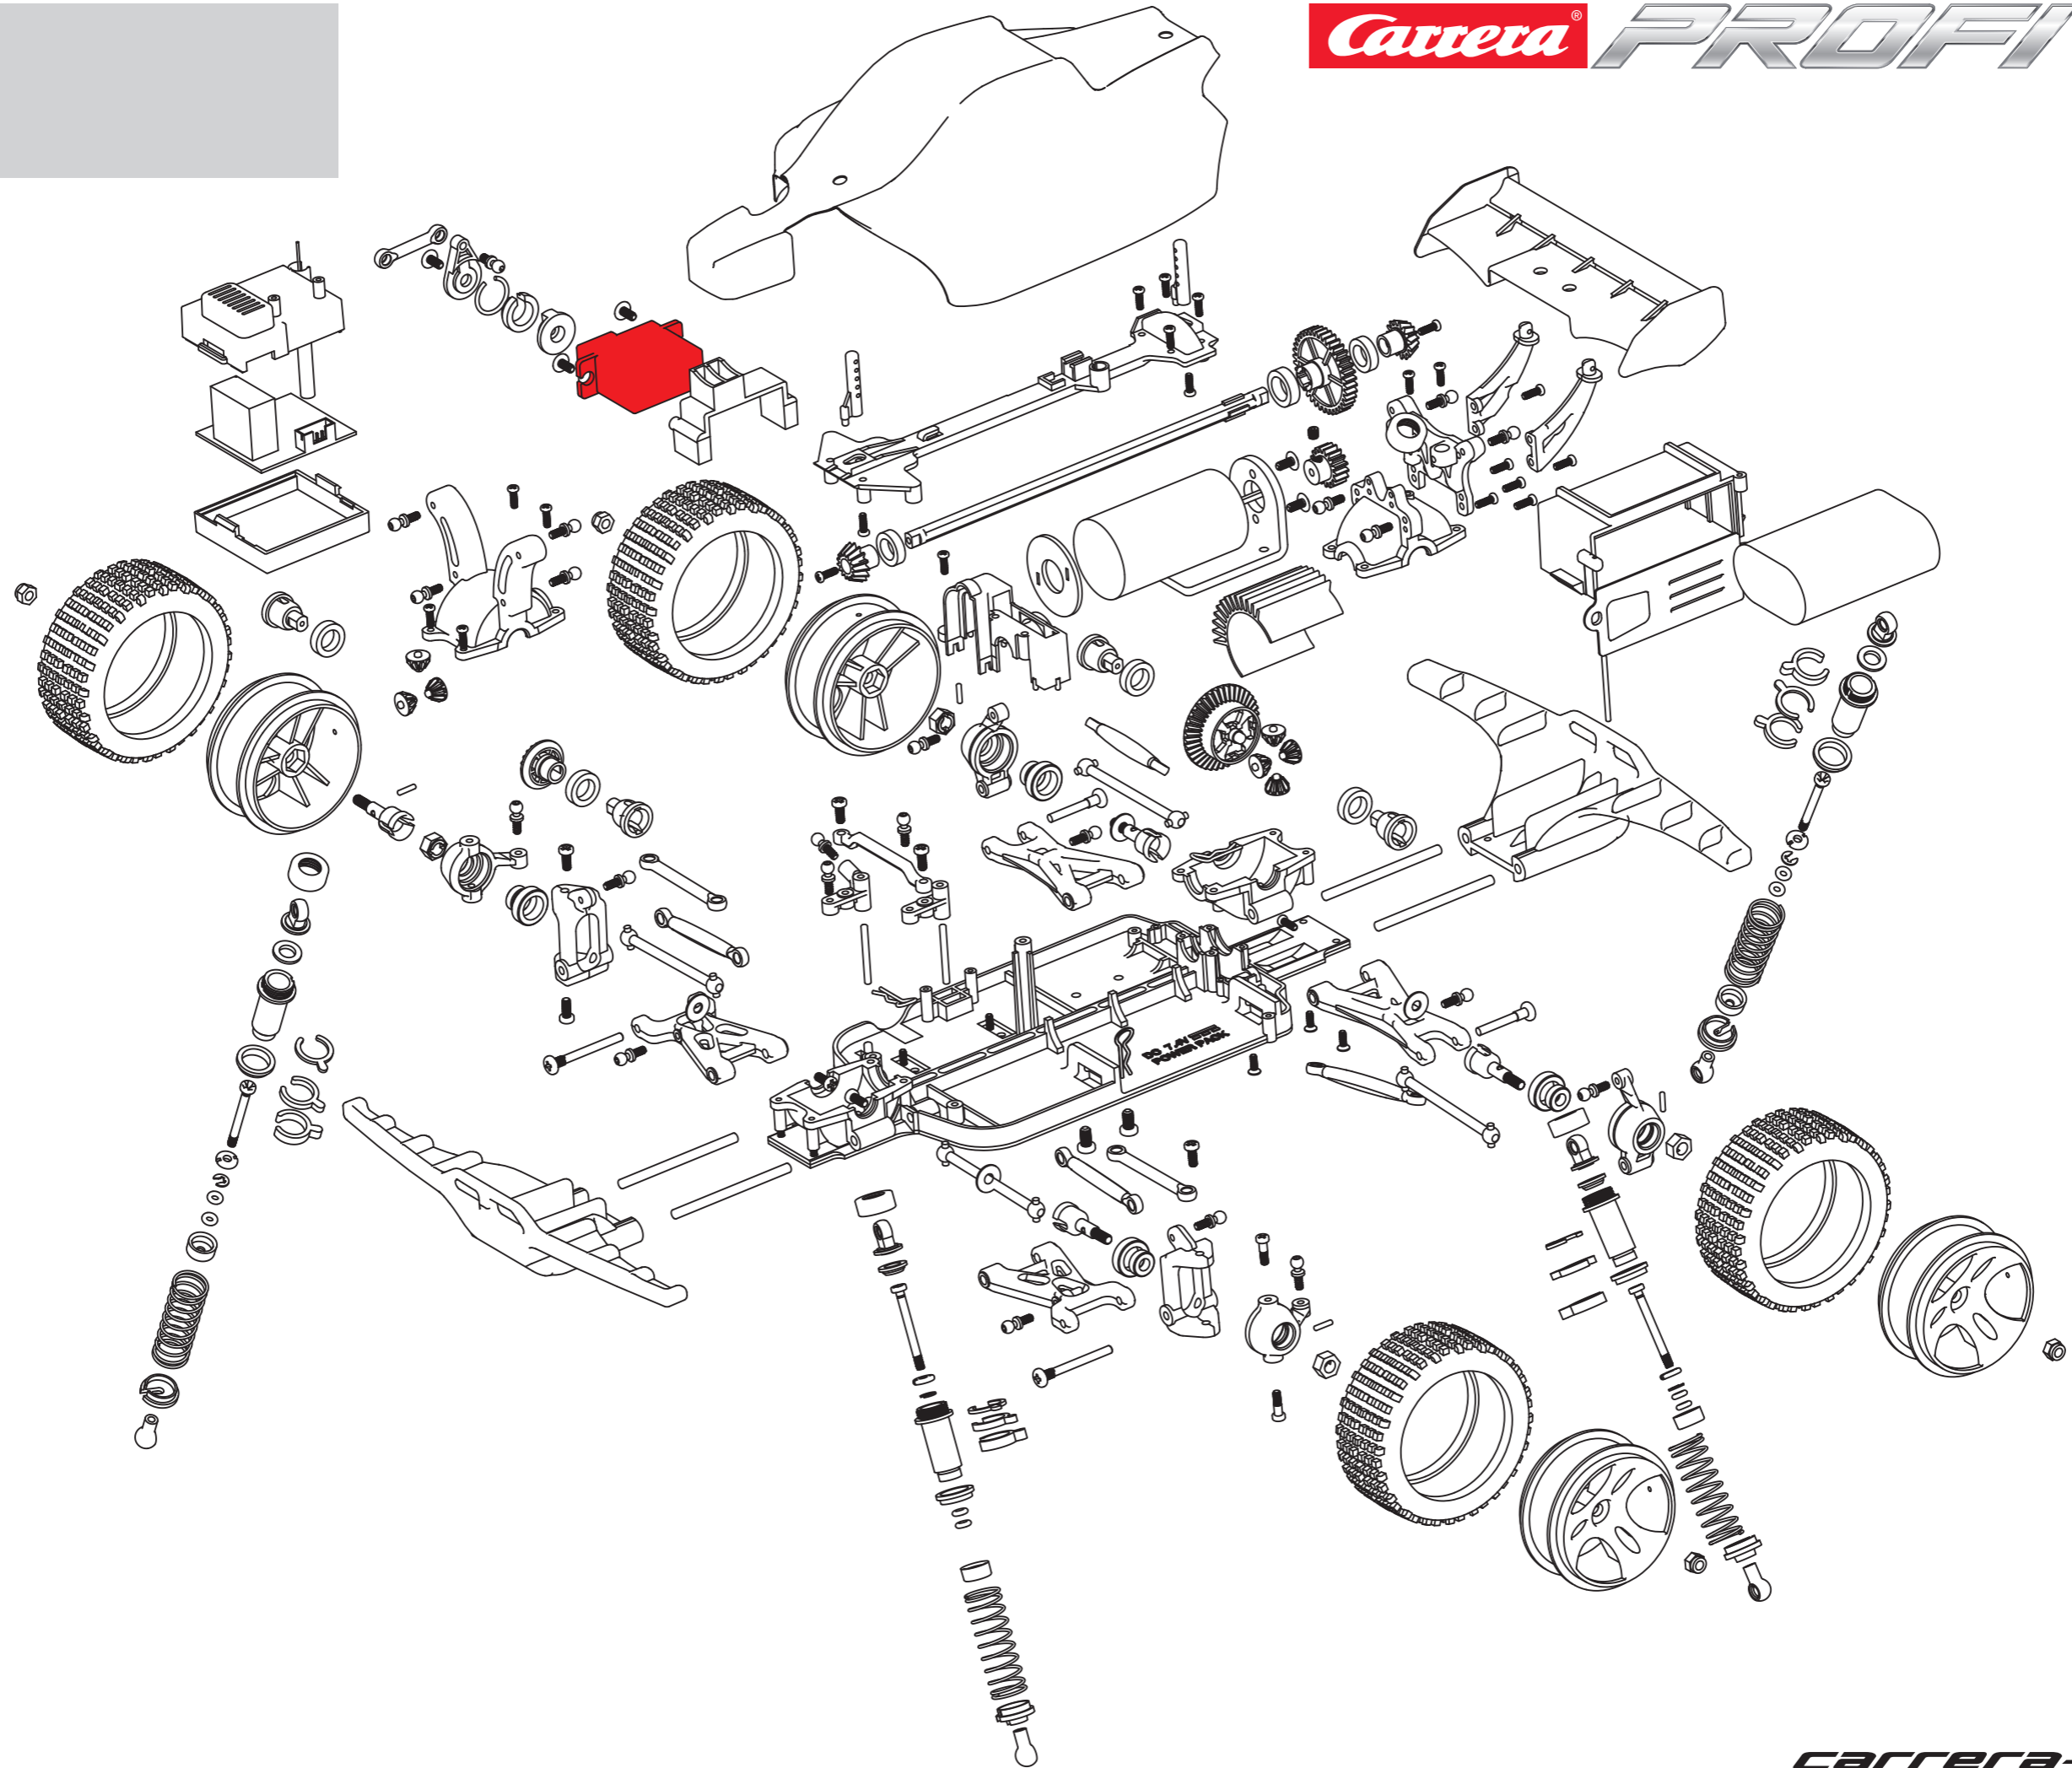

**370410180**  
Carrera Profi RC  
Servo  
Carrera Profi RC  
Servo

**370410181**  
Kompletter Carrera Profi RC  
Servosaver  
Complete Carrera Profi RC  
Servosaver

**370410182**  
Carrera Profi RC  
Lenkarme  
Carrera Profi RC  
Steering Block + Servo Link