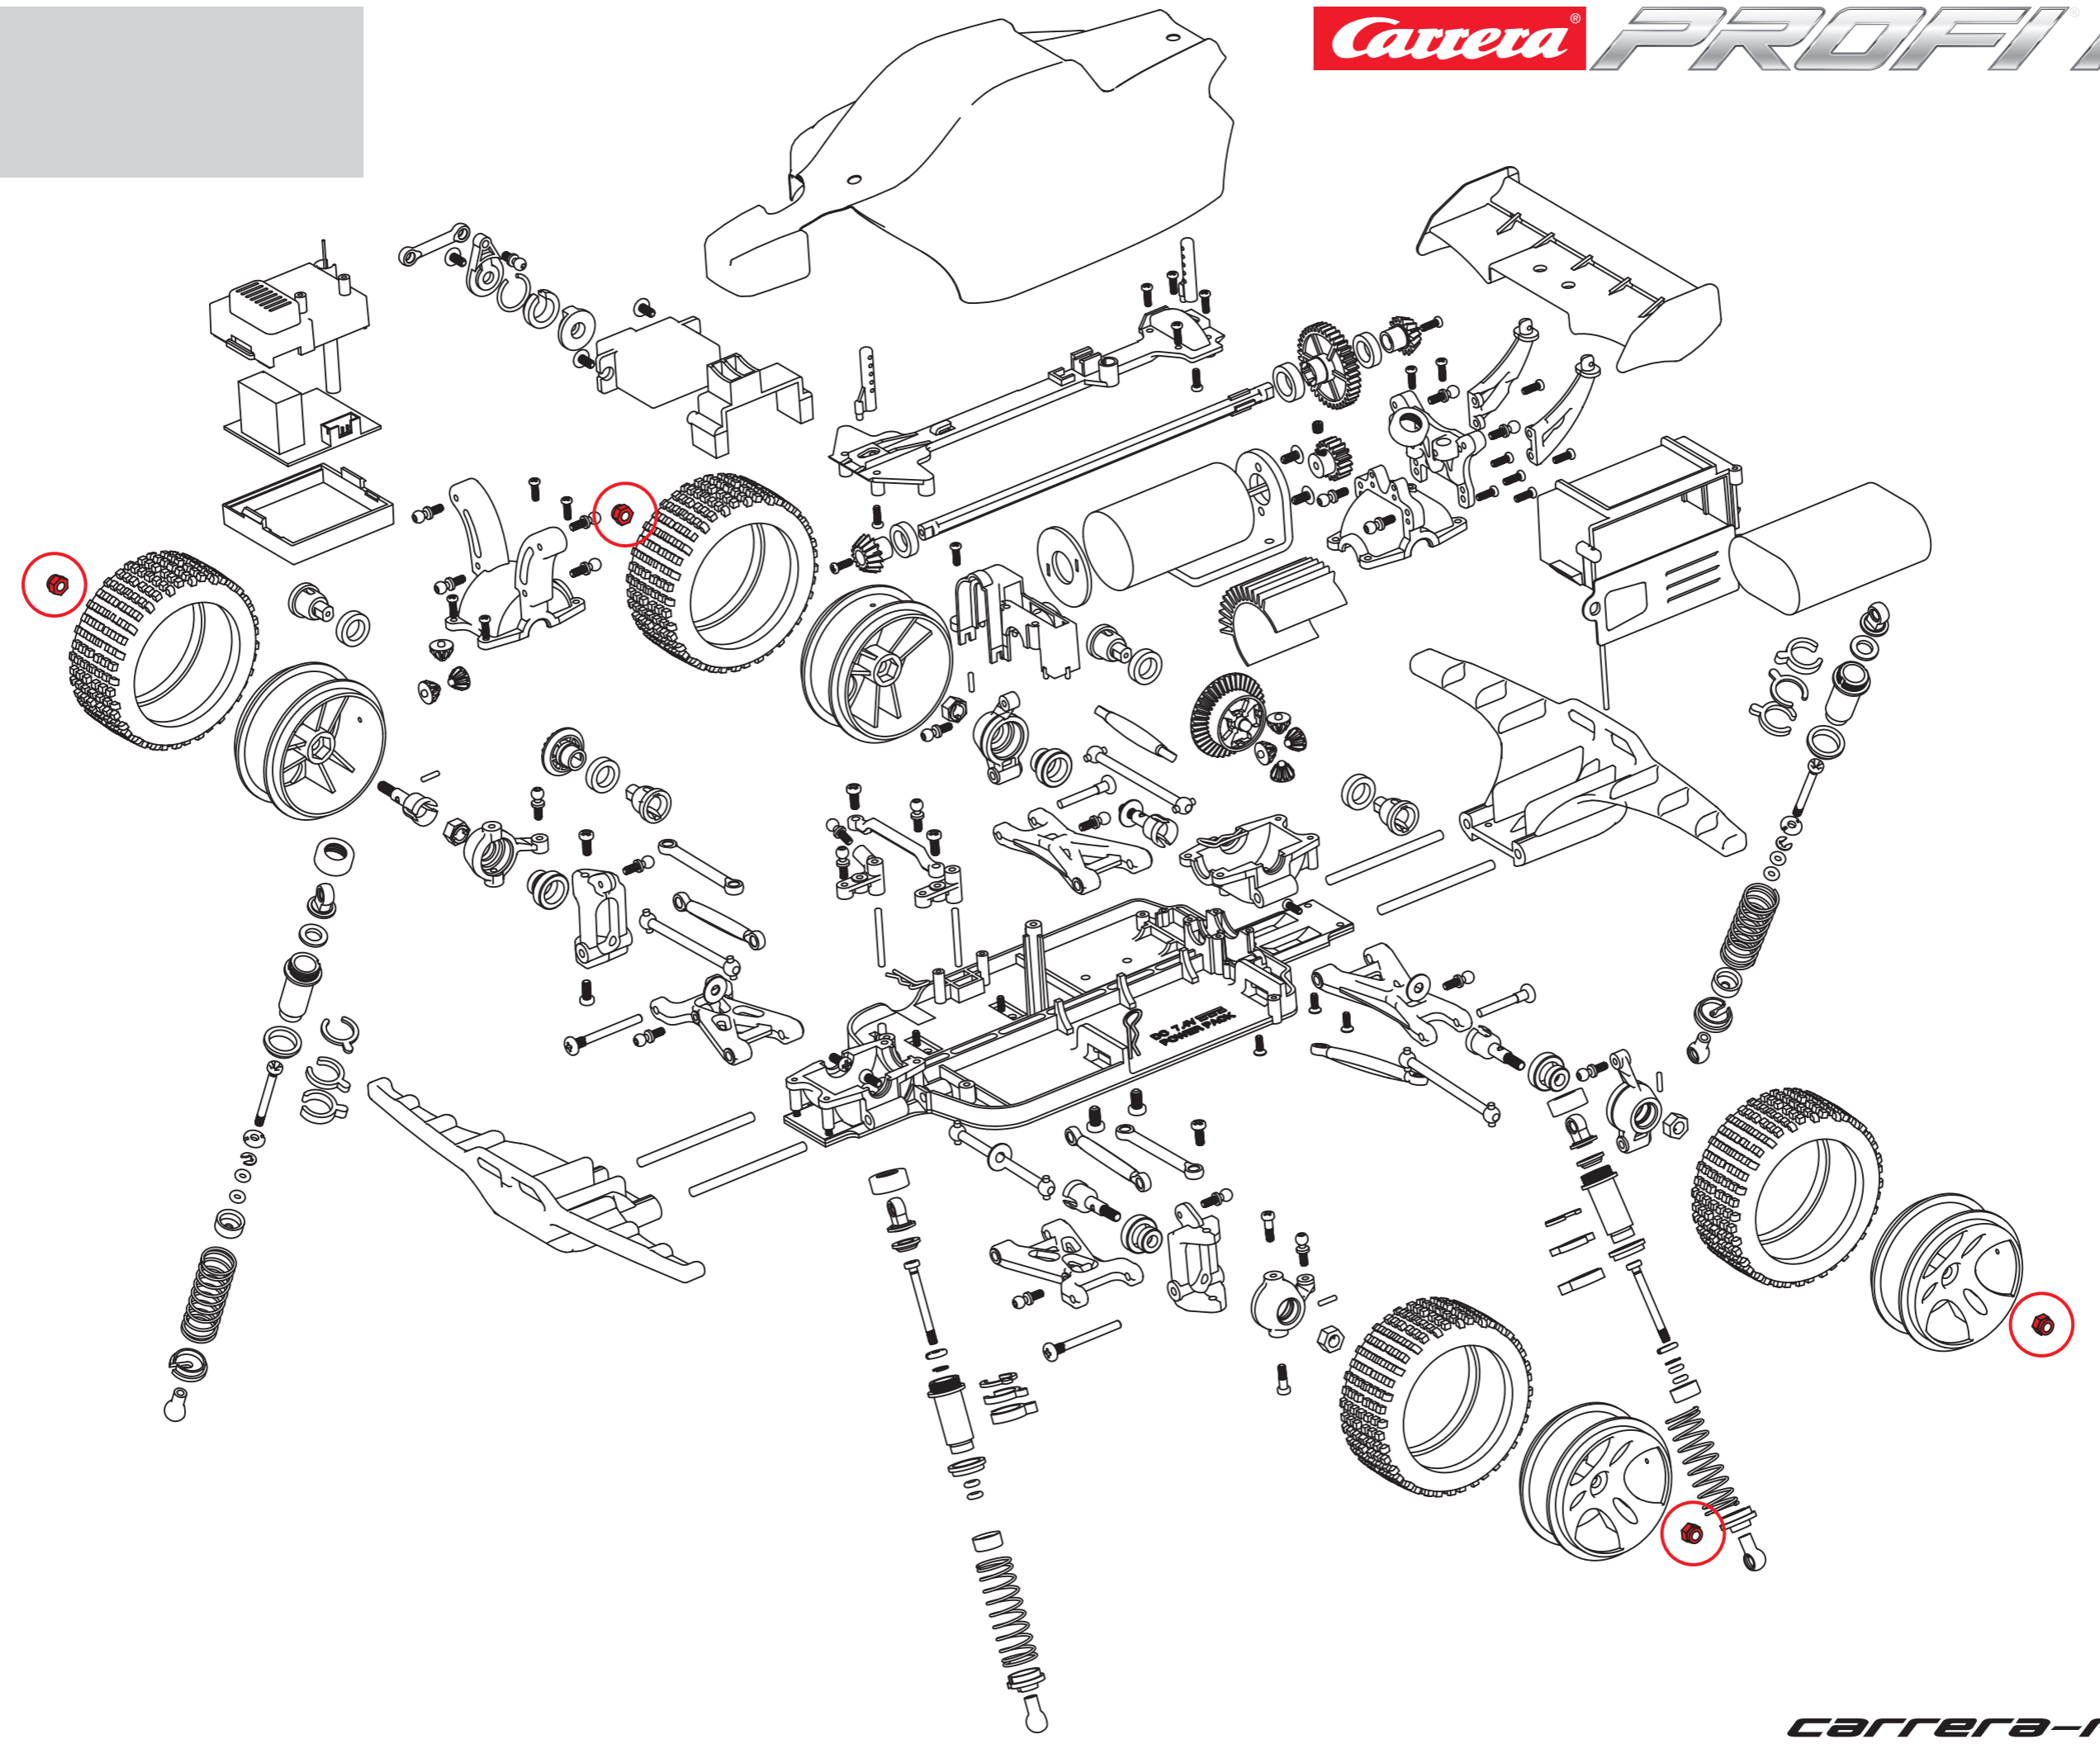

370410196
Carrera Profi RC
Radmutter (4 Stk.)
Carrera Profi RC
Locknut (4 pcs.)