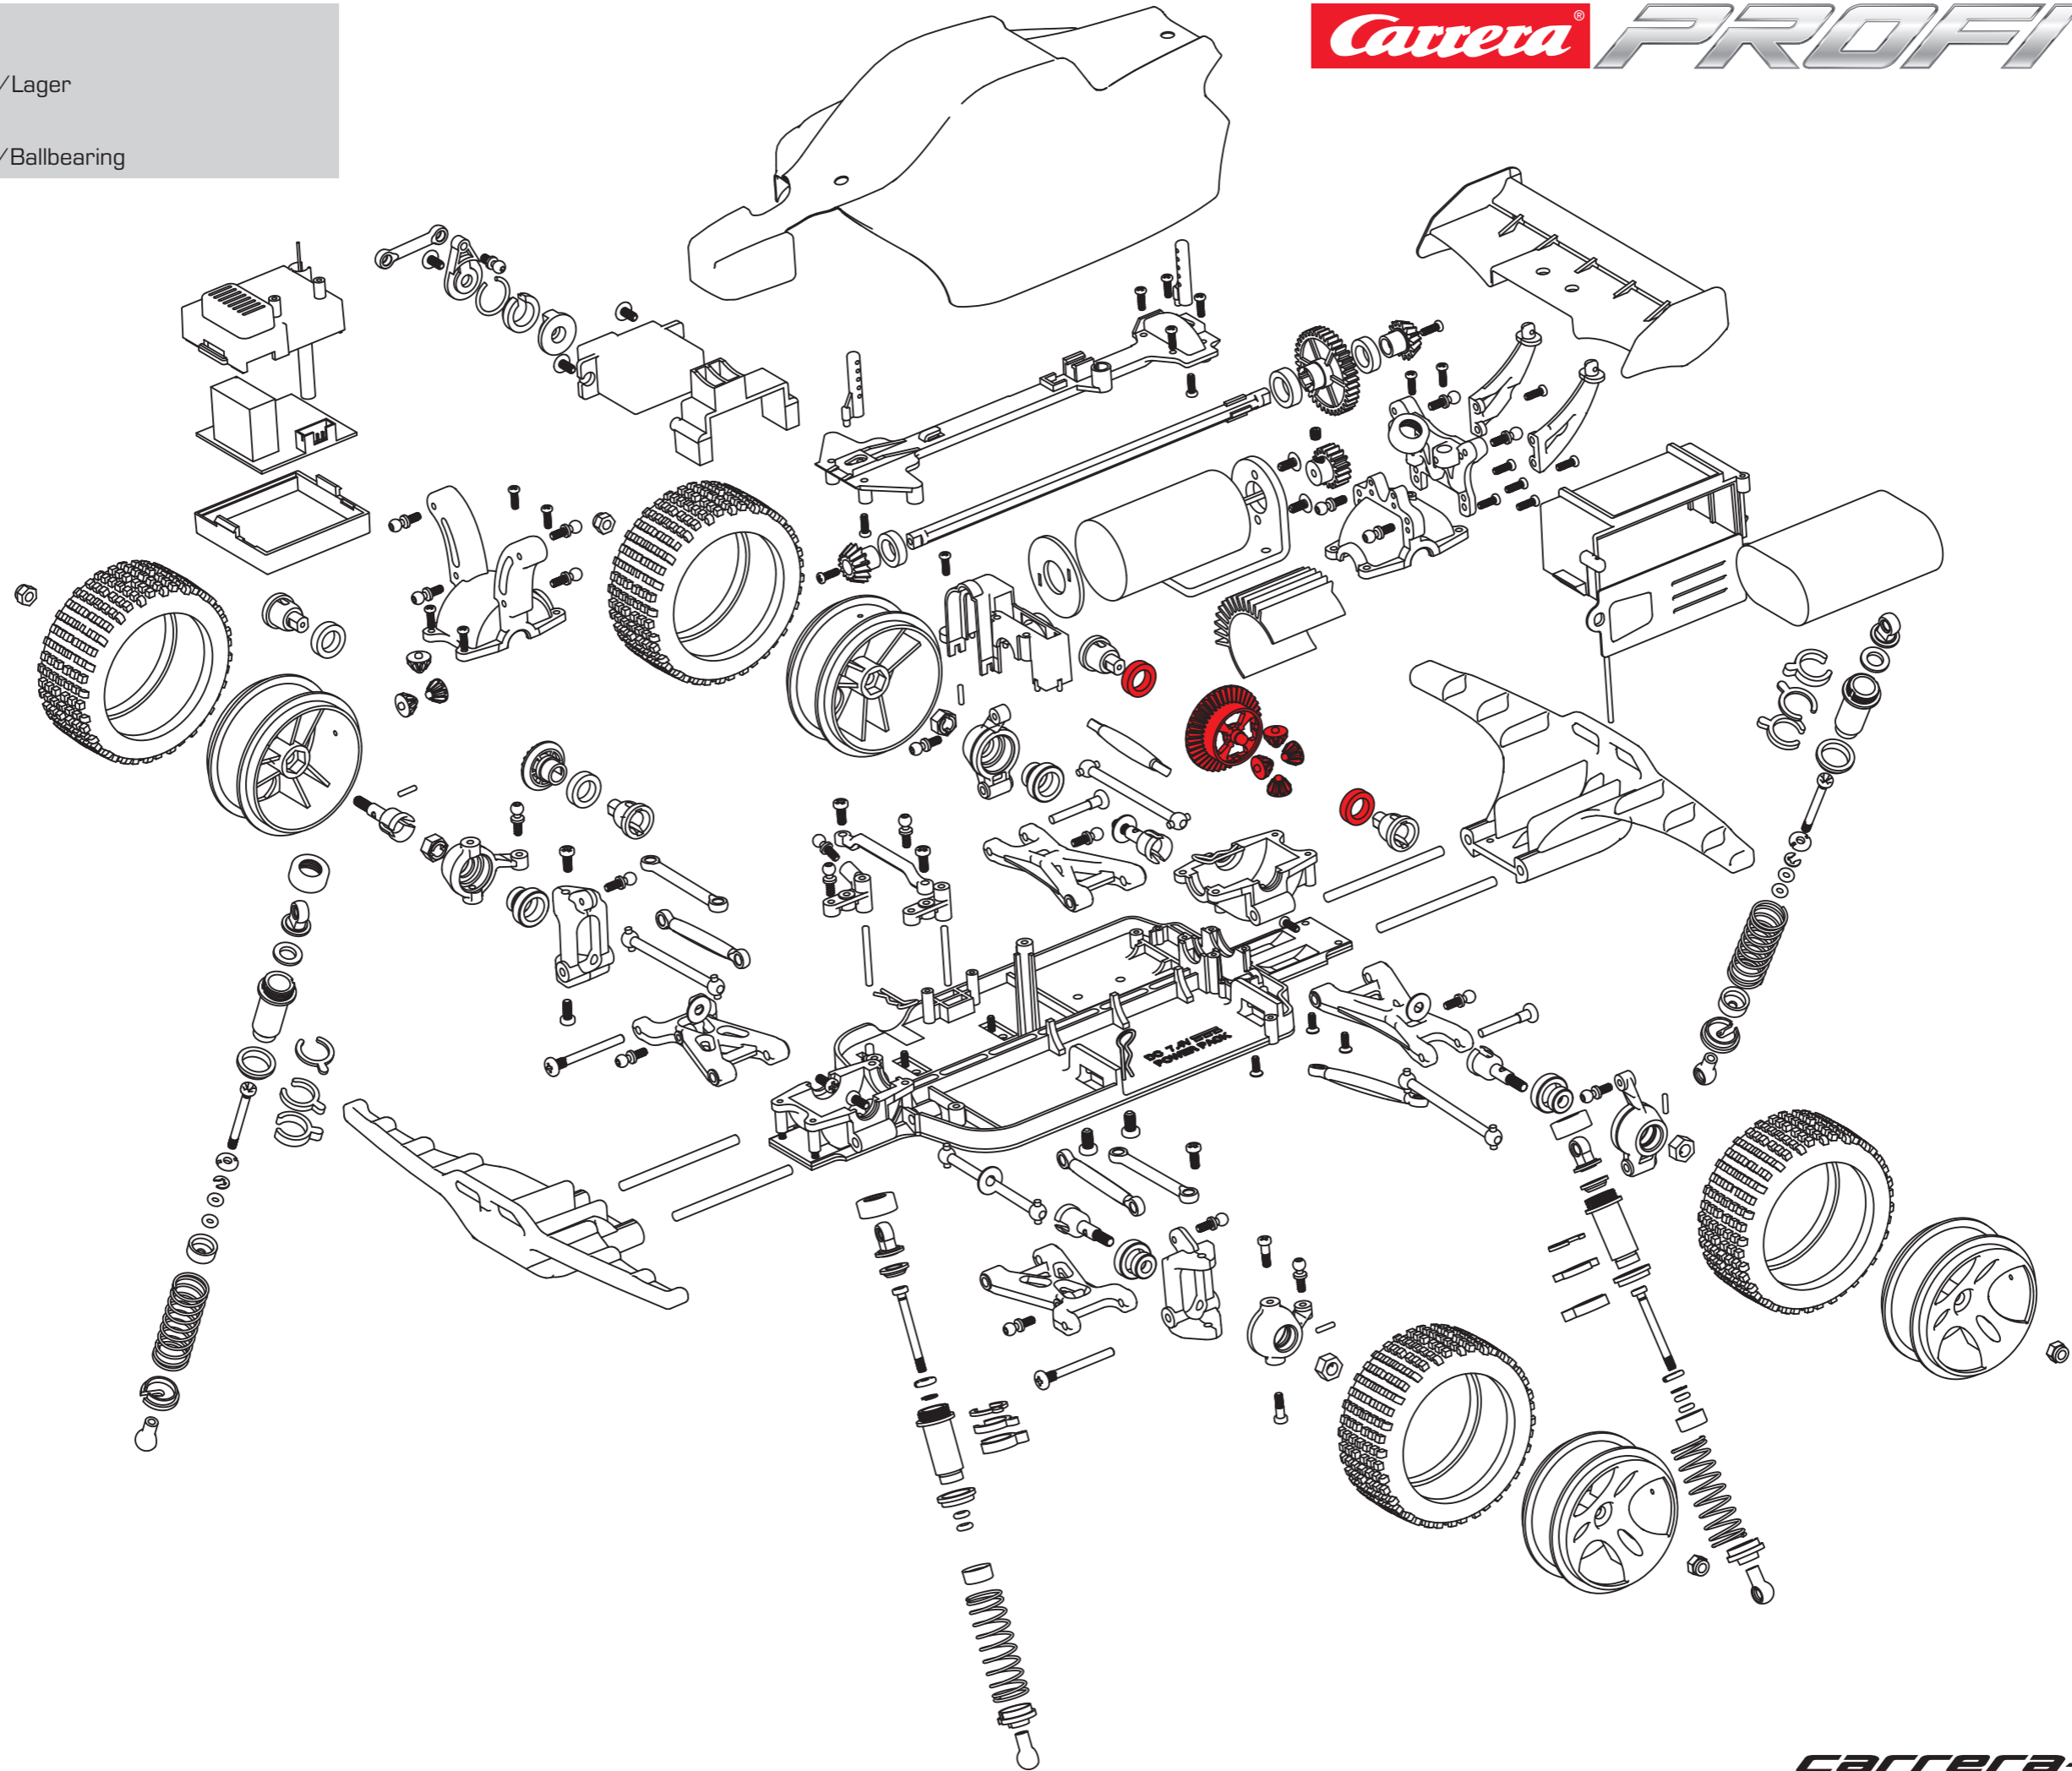

370410207

Carrera Profi RC
Differenzial/Kegelrad/Lager

Carrera Profi RC
Dear Diff/Pinion Gear/Ballbearing

Carrera *PROFI RC*