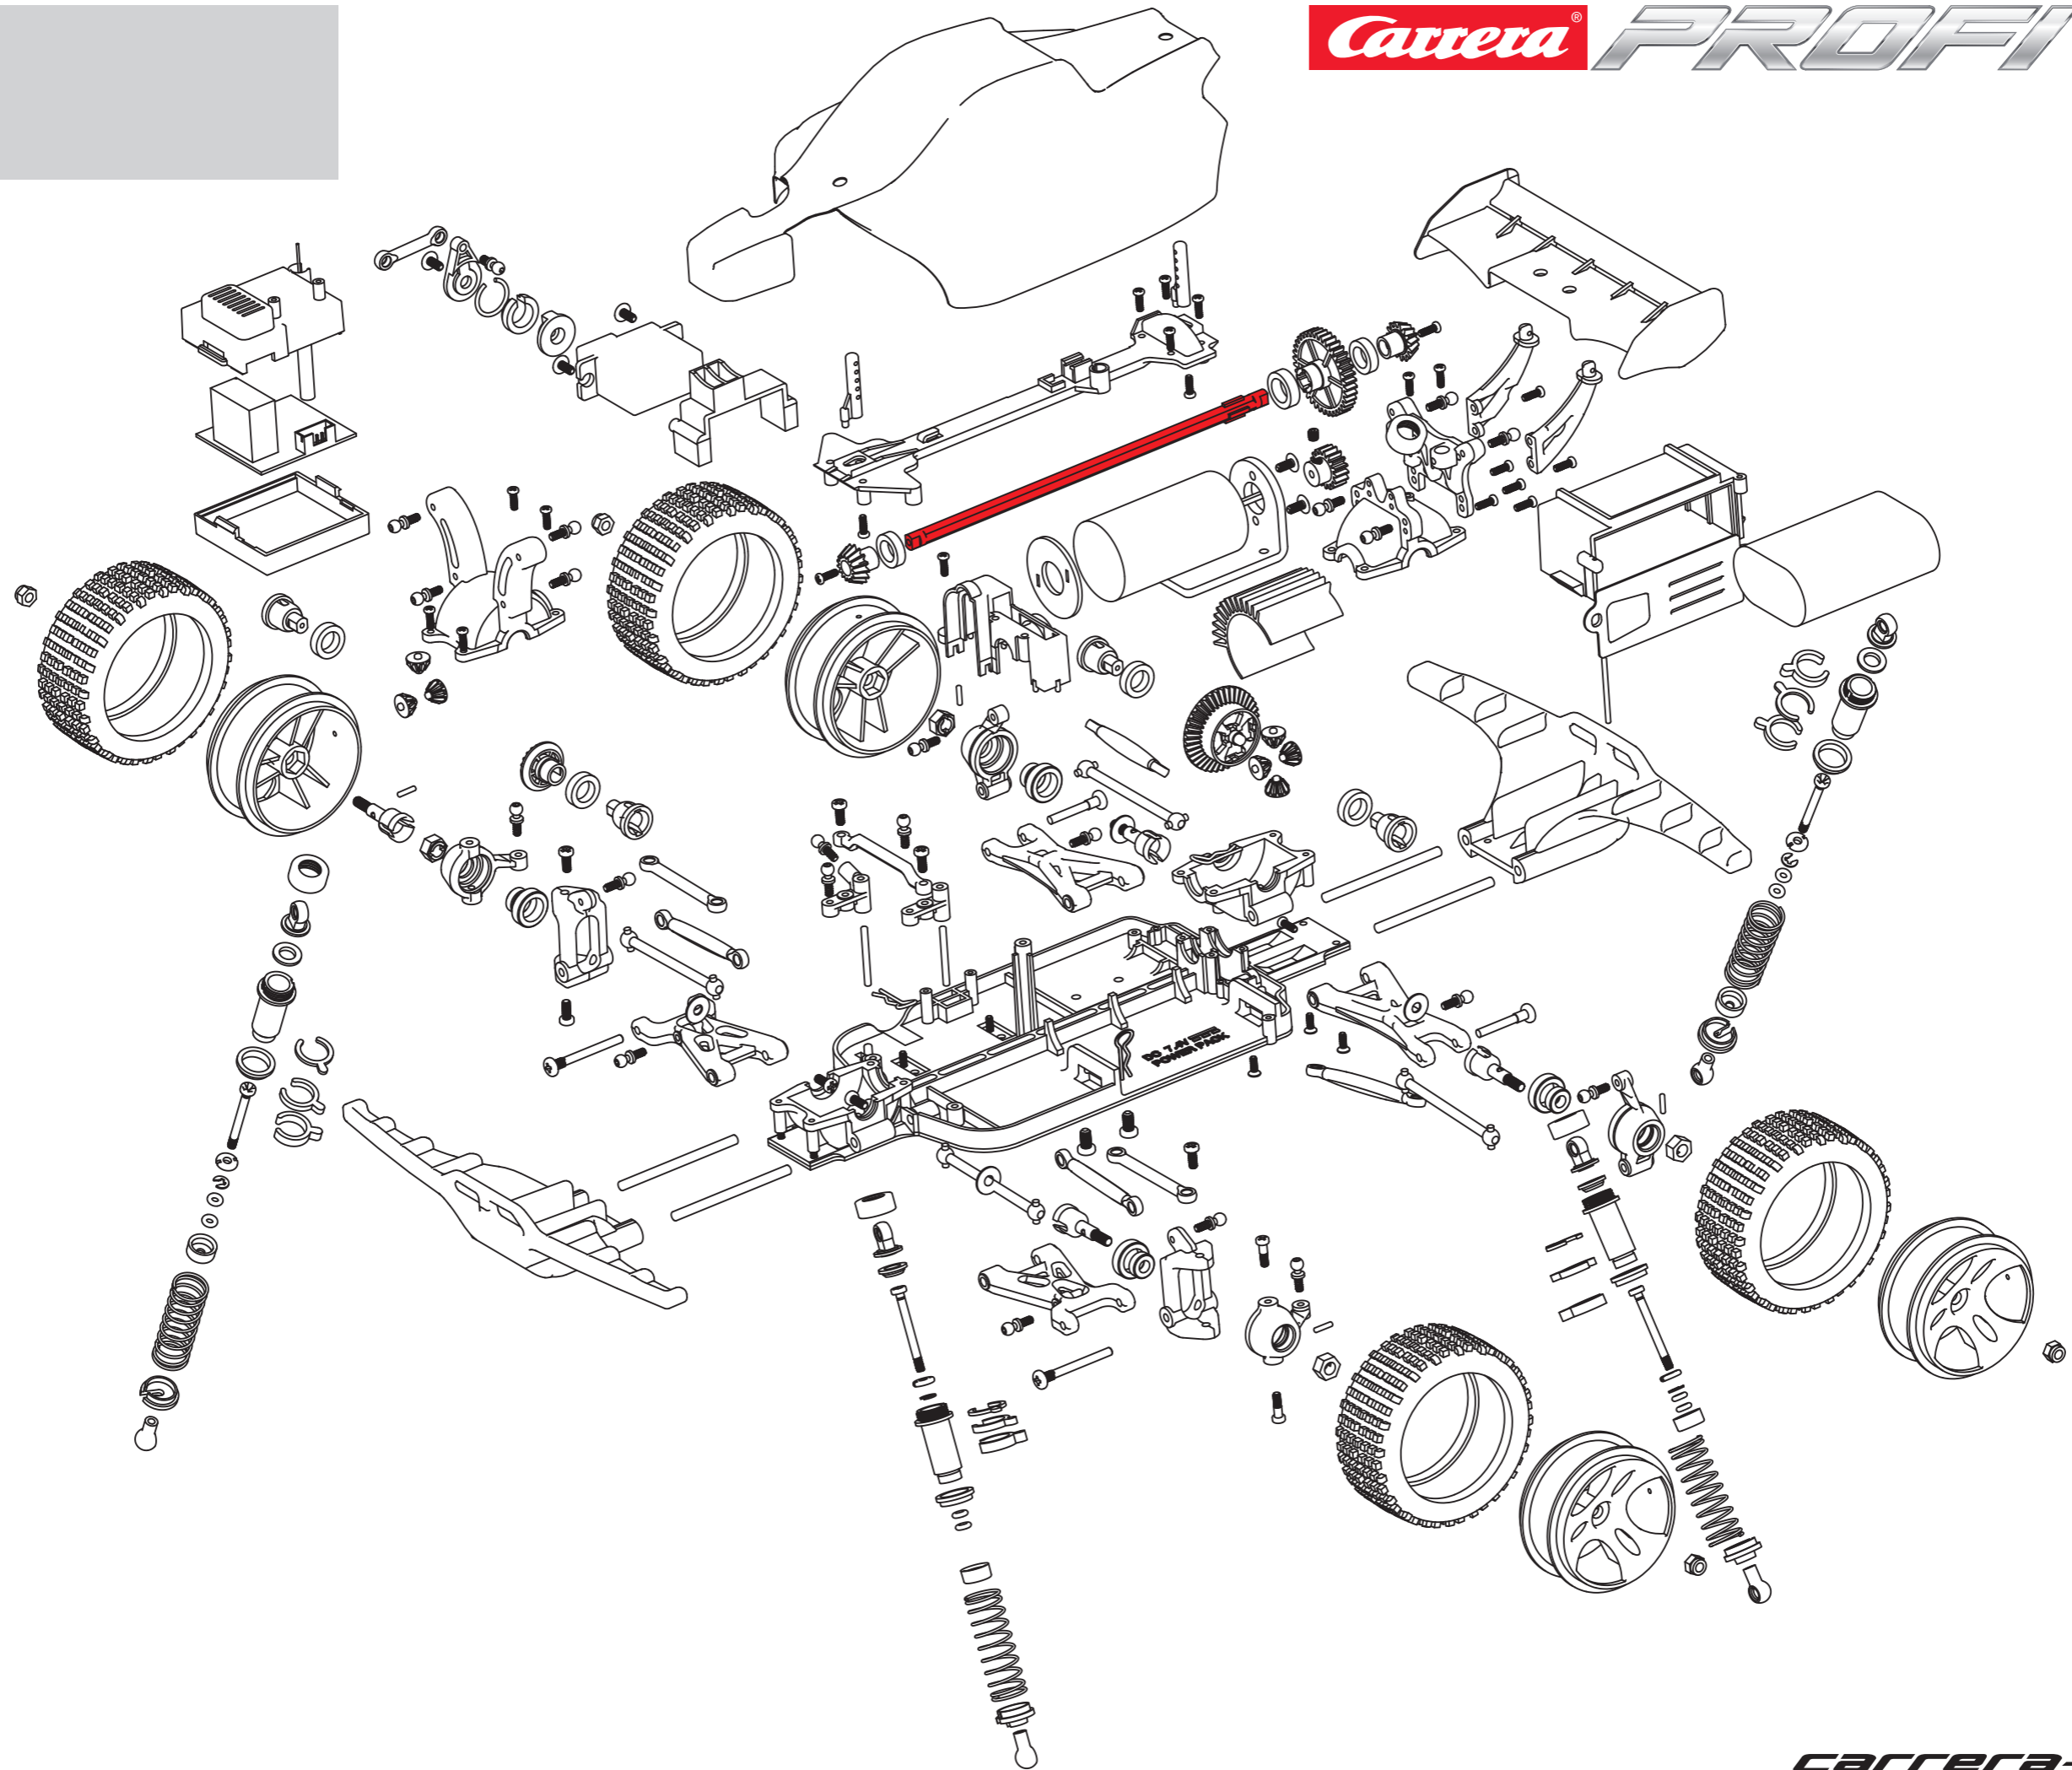

370410198

Carrera Profi RC  
Querlenkerstifte (2 Stk.)

Carrera Profi RC  
Hinge Pin (2 pcs.)

**Carrera** *PROFI RC*

**370410199**  
Carrera Profi RC  
Mittelantriebswelle  
Carrera Profi RC  
Center Dogbone