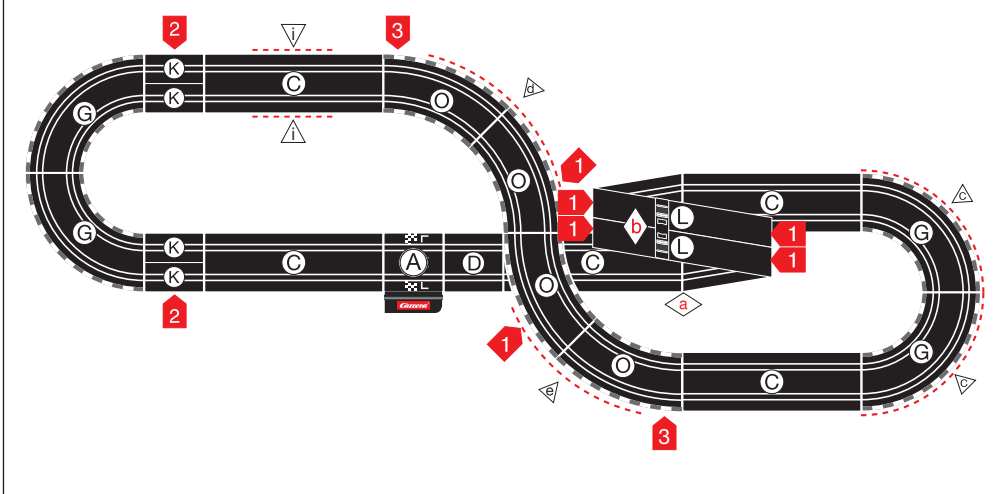

Stadlbauer Marketing + Vertrieb GmbH · Rennbahn Allee 1 · 5412 Puch / Salzburg · Austria · carrera-toys.com

20062422

192 x 60 cm
6.30 x 1.97 feet

5,4 m
17.71 feet

7.60.12.341.00

WARNING:
CHOKING HAZARD - SMALL PARTS
NOT FOR CHILDREN UNDER 3 YEARS.