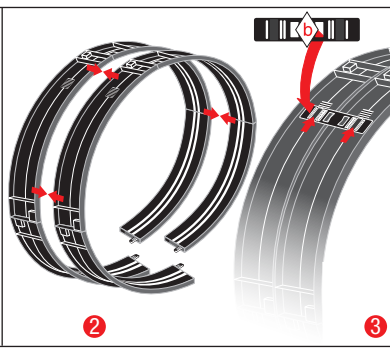

Stadlbauer Marketing + Vertrieb GmbH · Rennbahn Allee 1 · 5412 Puch / Salzburg · Austria · carrera-toys.com

20062422

192 x 60 cm
6.30 x 1.97 feet

5,4 m
17.71 feet

7.60.12.341.00

WARNING:
CHOKING HAZARD - SMALL PARTS
NOT FOR CHILDREN UNDER 3 YEARS.