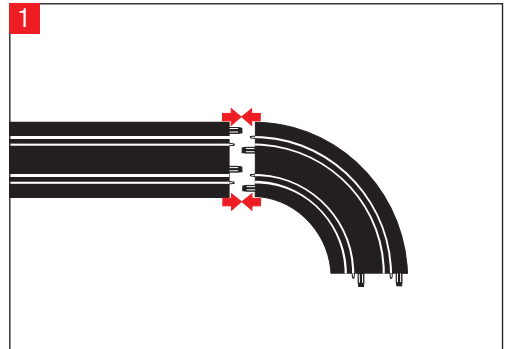

Stadlbauer Marketing + Vertrieb GmbH · Rennbahn Allee 1 · 5412 Puch / Salzburg · Austria · carrera-toys.com

20062422

192 x 60 cm
6.30 x 1.97 feet

5,4 m
17.71 feet

7.60.12.341.00

WARNING:
CHOKING HAZARD - SMALL PARTS
NOT FOR CHILDREN UNDER 3 YEARS.