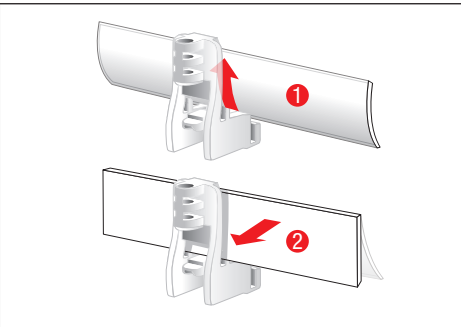

Stadlbauer Marketing + Vertrieb GmbH · Rennbahn Allee 1 · 5412 Puch / Salzburg · Austria · carrera-toys.com

20062422

192 x 60 cm
6.30 x 1.97 feet

5,4 m
17.71 feet

7.60.12.341.00

WARNING:
CHOKING HAZARD - SMALL PARTS
NOT FOR CHILDREN UNDER 3 YEARS.