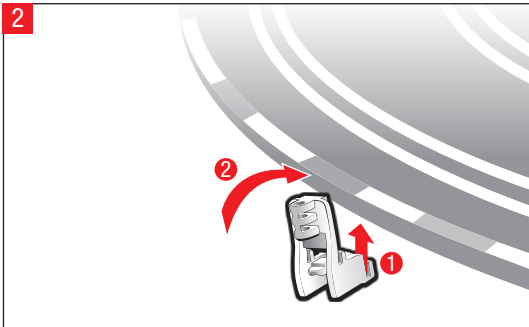

Stadlbauer Marketing + Vertrieb GmbH · Rennbahn Allee 1 · 5412 Puch / Salzburg · Austria · carrera-toys.com

20062422

192 x 60 cm
6.30 x 1.97 feet

5,4 m
17.71 feet

7.60.12.341.00

WARNING:
CHOKING HAZARD - SMALL PARTS
NOT FOR CHILDREN UNDER 3 YEARS.