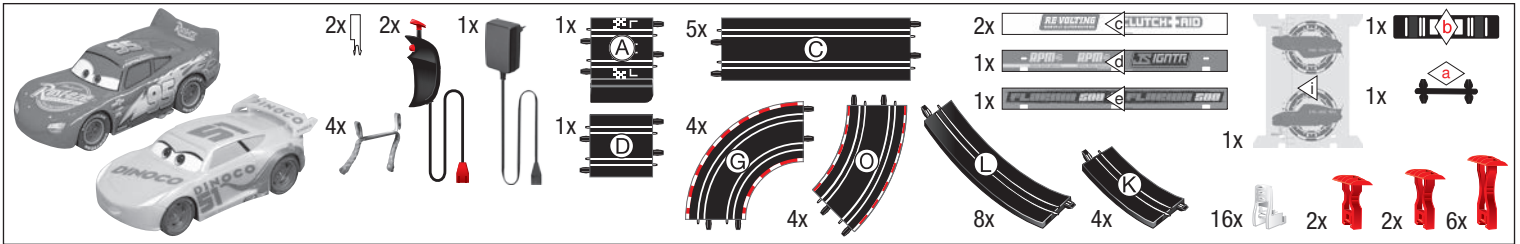

Stadlbauer Marketing + Vertrieb GmbH · Rennbahn Allee 1 · 5412 Puch / Salzburg · Austria · carrera-toys.com

20062422

192 x 60 cm
6.30 x 1.97 feet

5,4 m
17.71 feet

7.60.12.341.00

WARNING:
CHOKING HAZARD - SMALL PARTS
NOT FOR CHILDREN UNDER 3 YEARS.