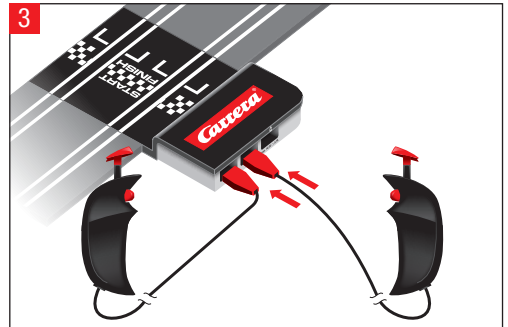

Stadlbauer Marketing + Vertrieb GmbH · Rennbahn Allee 1 · 5412 Puch / Salzburg · Austria · carrera-toys.com

20062422

192 x 60 cm
6.30 x 1.97 feet

5,4 m
17.71 feet

7.60.12.341.00

WARNING:
CHOKING HAZARD - SMALL PARTS
NOT FOR CHILDREN UNDER 3 YEARS.