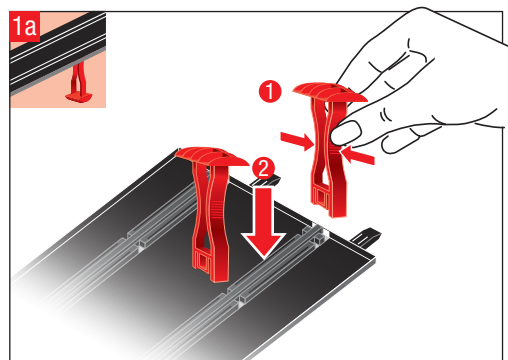

Stadlbauer Marketing + Vertrieb GmbH · Rennbahn Allee 1 · 5412 Puch / Salzburg · Austria · carrera-toys.com

20062422

192 x 60 cm
6.30 x 1.97 feet

5,4 m
17.71 feet

7.60.12.341.00

WARNING:
CHOKING HAZARD - SMALL PARTS
NOT FOR CHILDREN UNDER 3 YEARS.