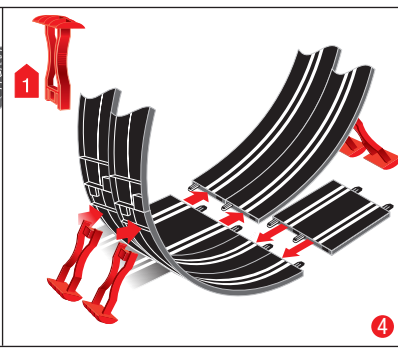

Stadlbauer Marketing + Vertrieb GmbH · Rennbahn Allee 1 · 5412 Puch / Salzburg · Austria · carrera-toys.com

20062422

192 x 60 cm
6.30 x 1.97 feet

5,4 m
17.71 feet

7.60.12.341.00

WARNING:
CHOKING HAZARD - SMALL PARTS
NOT FOR CHILDREN UNDER 3 YEARS.