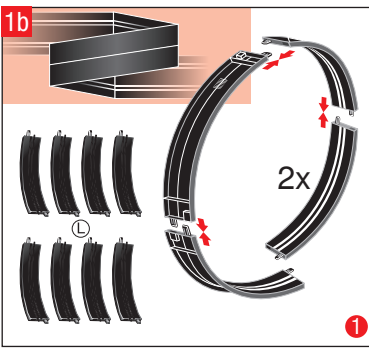

Stadlbauer Marketing + Vertrieb GmbH · Rennbahn Allee 1 · 5412 Puch / Salzburg · Austria · carrera-toys.com

20062422

192 x 60 cm
6.30 x 1.97 feet

5,4 m
17.71 feet

7.60.12.341.00

WARNING:
CHOKING HAZARD - SMALL PARTS
NOT FOR CHILDREN UNDER 3 YEARS.