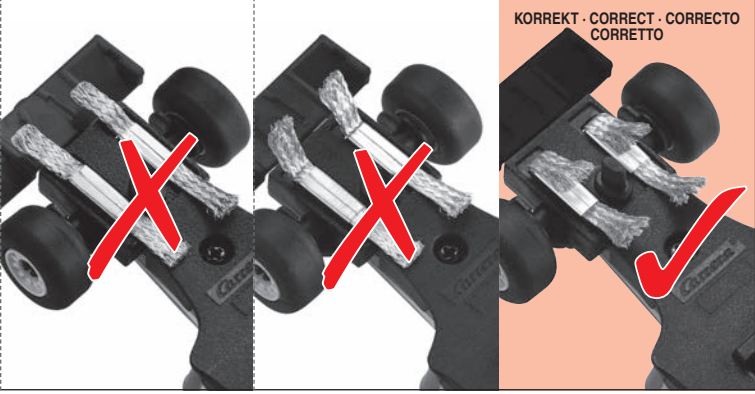

SIEHE AUCH VIDEO
SEE ALSO VIDEO
VOIR AUSSI LA VIDÉO
VÉASE TAMBIÉN VÍDEO
VEDI ANCHE VIDEO

www.carrera-service.com