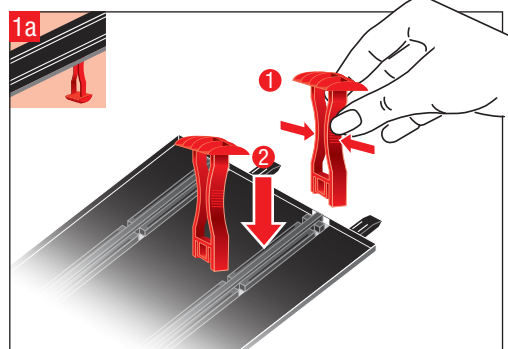

Stadlbauer Marketing + Vertrieb GmbH · Rennbahn Allee 1 · 5412 Puch / Salzburg · Austria · carrera-toys.com

20062417

191 x 93 cm
6.27 x 3.05 feet

6,2 m
20.34 feet

7.60.12.336.00

WARNING:
CHOKING HAZARD - SMALL PARTS
NOT FOR CHILDREN UNDER 3 YEARS.