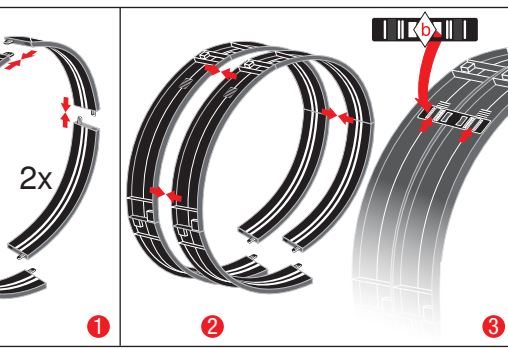

Stadlbauer Marketing + Vertrieb GmbH · Rennbahn Allee 1 · 5412 Puch / Salzburg · Austria · carrera-toys.com

20062417

191 x 93 cm
6.27 x 3.05 feet

6,2 m
20.34 feet

7.60.12.336.00

WARNING:
CHOKING HAZARD - SMALL PARTS
NOT FOR CHILDREN UNDER 3 YEARS.