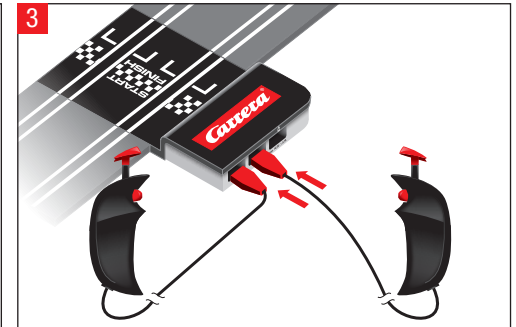

Stadlbauer Marketing + Vertrieb GmbH · Rennbahn Allee 1 · 5412 Puch / Salzburg · Austria · carrera-toys.com

20062417

191 x 93 cm
6.27 x 3.05 feet

6,2 m
20.34 feet

7.60.12.336.00

WARNING:
CHOKING HAZARD - SMALL PARTS
NOT FOR CHILDREN UNDER 3 YEARS.