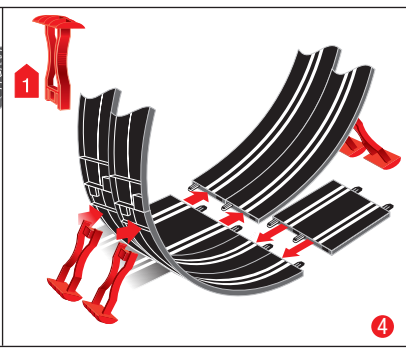

Stadlbauer Marketing + Vertrieb GmbH · Rennbahn Allee 1 · 5412 Puch / Salzburg · Austria · carrera-toys.com

20062417

191 x 93 cm
6.27 x 3.05 feet

6,2 m
20.34 feet

7.60.12.336.00

WARNING:
CHOKING HAZARD - SMALL PARTS
NOT FOR CHILDREN UNDER 3 YEARS.