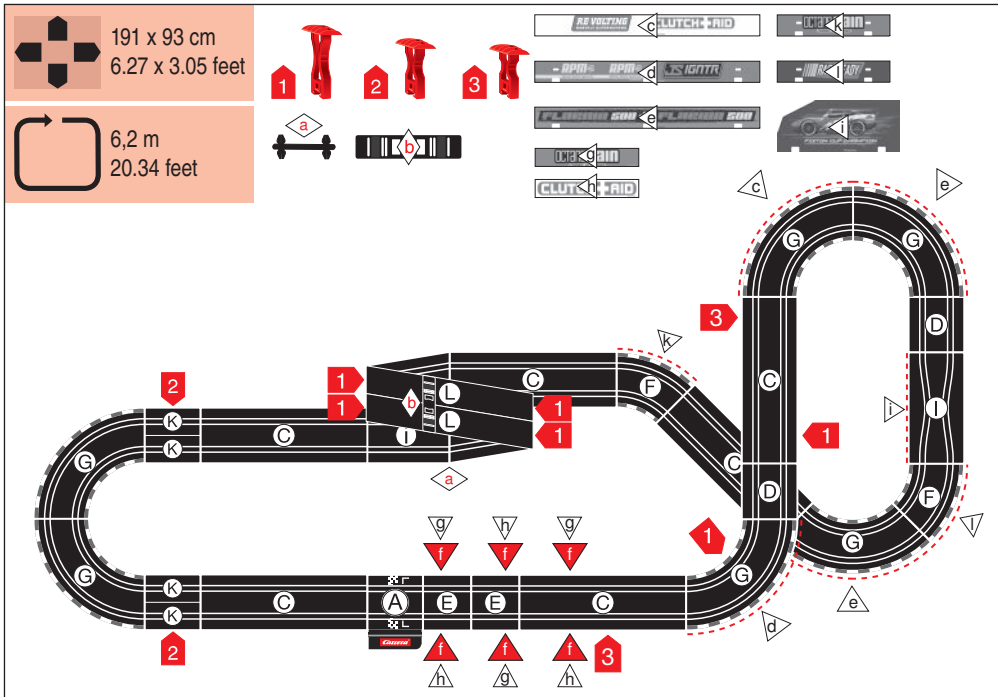

Stadlbauer Marketing + Vertrieb GmbH · Rennbahn Allee 1 · 5412 Puch / Salzburg · Austria · carrera-toys.com

20062417

191 x 93 cm
6.27 x 3.05 feet

6,2 m
20.34 feet

7.60.12.336.00

WARNING:
CHOKING HAZARD - SMALL PARTS
NOT FOR CHILDREN UNDER 3 YEARS.