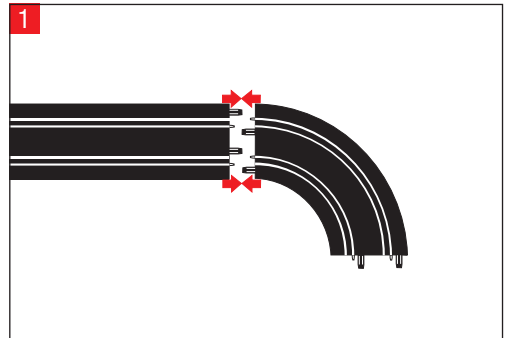

Stadlbauer Marketing + Vertrieb GmbH · Rennbahn Allee 1 · 5412 Puch / Salzburg · Austria · carrera-toys.com

20062417

191 x 93 cm
6.27 x 3.05 feet

6,2 m
20.34 feet

7.60.12.336.00

WARNING:
CHOKING HAZARD - SMALL PARTS
NOT FOR CHILDREN UNDER 3 YEARS.