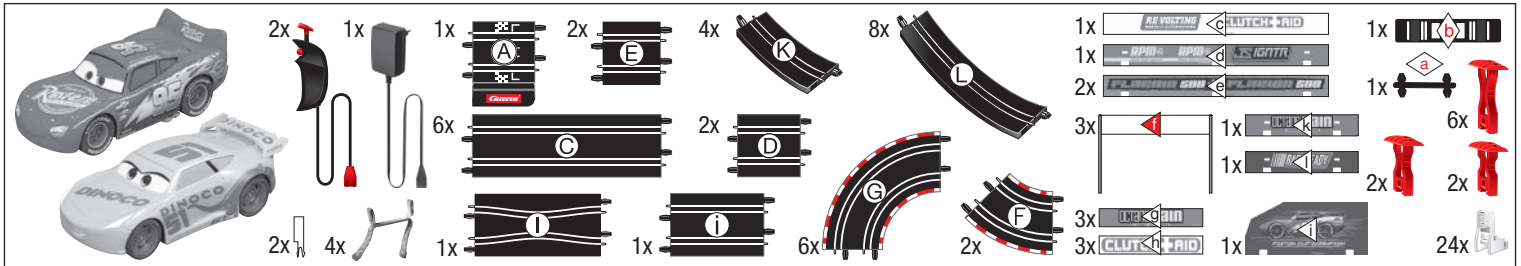

Stadlbauer Marketing + Vertrieb GmbH · Rennbahn Allee 1 · 5412 Puch / Salzburg · Austria · carrera-toys.com

20062417

191 x 93 cm
6.27 x 3.05 feet

6,2 m
20.34 feet

7.60.12.336.00

WARNING:
CHOKING HAZARD - SMALL PARTS
NOT FOR CHILDREN UNDER 3 YEARS.