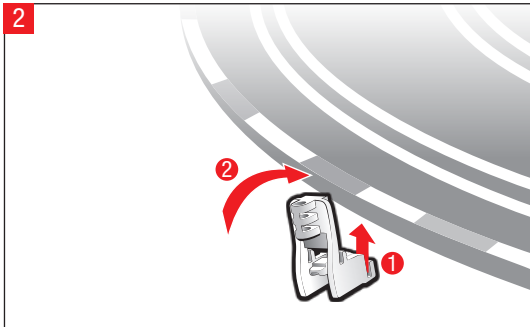

Stadlbauer Marketing + Vertrieb GmbH · Rennbahn Allee 1 · 5412 Puch / Salzburg · Austria · carrera-toys.com

20062417

191 x 93 cm
6.27 x 3.05 feet

6,2 m
20.34 feet

7.60.12.336.00

WARNING:
CHOKING HAZARD - SMALL PARTS
NOT FOR CHILDREN UNDER 3 YEARS.