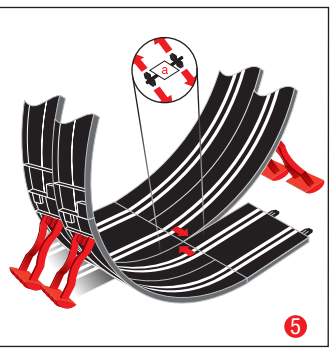

Stadlbauer Marketing + Vertrieb GmbH · Rennbahn Allee 1 · 5412 Puch / Salzburg · Austria · carrera-toys.com

20062417

191 x 93 cm
6.27 x 3.05 feet

6,2 m
20.34 feet

7.60.12.336.00

WARNING:
CHOKING HAZARD - SMALL PARTS
NOT FOR CHILDREN UNDER 3 YEARS.