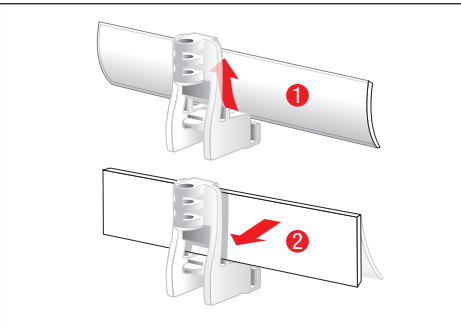

Stadlbauer Marketing + Vertrieb GmbH · Rennbahn Allee 1 · 5412 Puch / Salzburg · Austria · carrera-toys.com

20062417

191 x 93 cm
6.27 x 3.05 feet

6,2 m
20.34 feet

7.60.12.336.00

WARNING:
CHOKING HAZARD - SMALL PARTS
NOT FOR CHILDREN UNDER 3 YEARS.