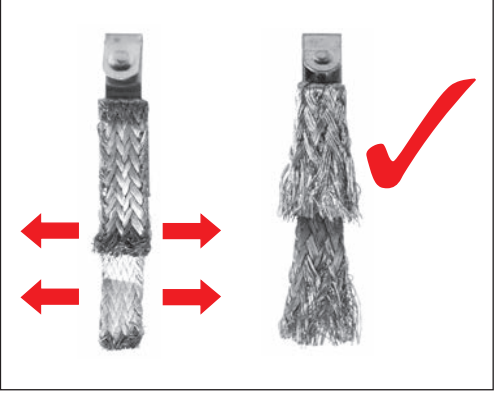

4 **V!** **V=V** **V ≠ V**

EU **GB** **USA**