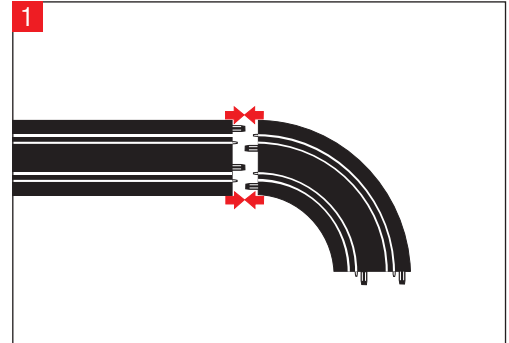

Stadlbauer Marketing + Vertrieb GmbH · Rennbahn Allee 1 · 5412 Puch / Salzburg · Austria · carrera-toys.com

20062456

220 x 98 cm
7.22 x 3.22 feet

8,9 m
29.19 feet

7.60.12.374.00

WARNING:
CHOKING HAZARD - SMALL PARTS
NOT FOR CHILDREN UNDER 3 YEARS.