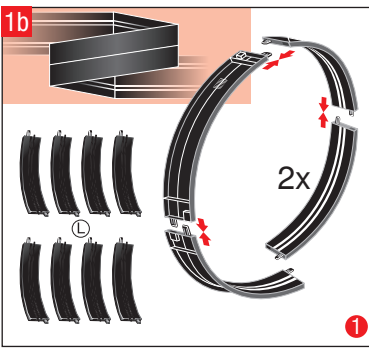

Stadlbauer Marketing + Vertrieb GmbH · Rennbahn Allee 1 · 5412 Puch / Salzburg · Austria · carrera-toys.com

20062456

220 x 98 cm
7.22 x 3.22 feet

8,9 m
29.19 feet

7.60.12.374.00

WARNING:
CHOKING HAZARD - SMALL PARTS
NOT FOR CHILDREN UNDER 3 YEARS.