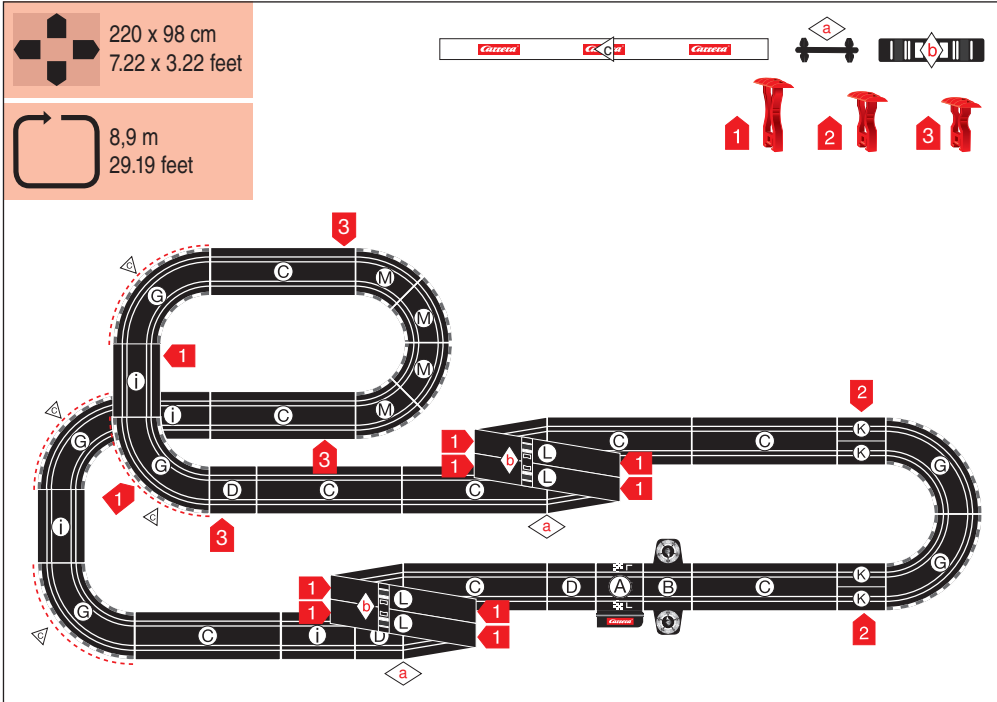

Stadlbauer Marketing + Vertrieb GmbH · Rennbahn Allee 1 · 5412 Puch / Salzburg · Austria · carrera-toys.com

20062456

220 x 98 cm
7.22 x 3.22 feet

8,9 m
29.19 feet

7.60.12.374.00

WARNING:
CHOKING HAZARD - SMALL PARTS
NOT FOR CHILDREN UNDER 3 YEARS.