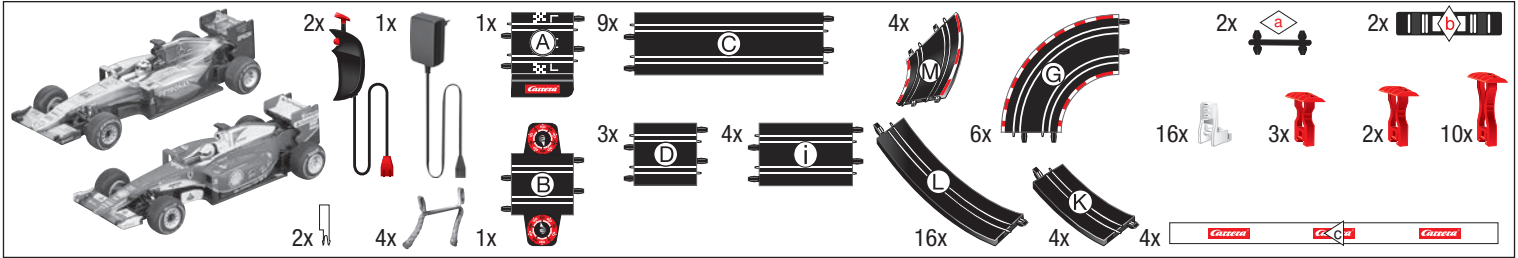

Carrera®

GO!!!

CHAMPIONS COURSE

- NL** Montage- en gebruiksaanwijzing
- S** Monterings- och bruksanvisning
- FIN** Asennus- ja käyttöohjeet
- H** Összeszerelési és használati útmutató
- GR** Οδηγίες συναρμολόγησης και λειτουργίας
- Arabic** إرشادات التركيب و الاستخدام

Stadlbauer Marketing + Vertrieb GmbH · Rennbahn Allee 1 · 5412 Puch / Salzburg · Austria · carrera-toys.com

20062456

220 x 98 cm
7.22 x 3.22 feet

8,9 m
29.19 feet

7.60.12.374.00

WARNING:
CHOKING HAZARD - SMALL PARTS
NOT FOR CHILDREN UNDER 3 YEARS.