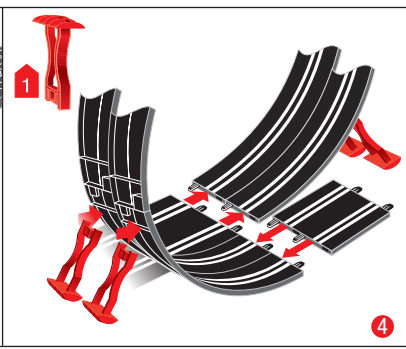

Stadlbauer Marketing + Vertrieb GmbH · Rennbahn Allee 1 · 5412 Puch / Salzburg · Austria · carrera-toys.com

20062456

220 x 98 cm
7.22 x 3.22 feet

8,9 m
29.19 feet

7.60.12.374.00

WARNING:
CHOKING HAZARD - SMALL PARTS
NOT FOR CHILDREN UNDER 3 YEARS.