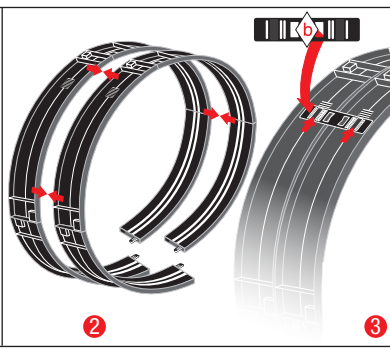

Stadlbauer Marketing + Vertrieb GmbH · Rennbahn Allee 1 · 5412 Puch / Salzburg · Austria · carrera-toys.com

20062456

220 x 98 cm
7.22 x 3.22 feet

8,9 m
29.19 feet

7.60.12.374.00

WARNING:
CHOKING HAZARD - SMALL PARTS
NOT FOR CHILDREN UNDER 3 YEARS.