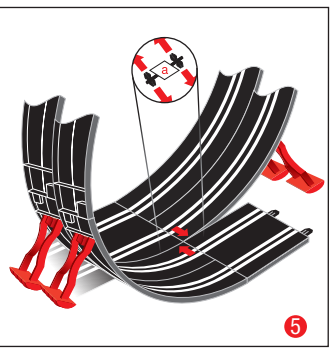

Stadlbauer Marketing + Vertrieb GmbH · Rennbahn Allee 1 · 5412 Puch / Salzburg · Austria · carrera-toys.com

20062456

220 x 98 cm
7.22 x 3.22 feet

8,9 m
29.19 feet

7.60.12.374.00

WARNING:
CHOKING HAZARD - SMALL PARTS
NOT FOR CHILDREN UNDER 3 YEARS.