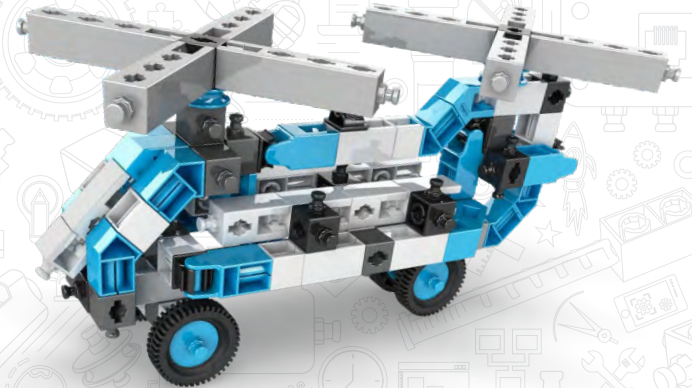

Forgalmazó:
ConQuest entertainment a.s.
Kolbenova 962/27d,
Praha 9
info@cqe.hu
www.toy.cz
tel: 284 000 120

Szerzői jogok a képekhez:
©123RF.com / byrdyak, Zdenek Maly, Luis Louro, Svetlana Foote,
mihmihmal, Nataliia Kelsheva, Luisa Puccini

FIGYELEM:

FULLADÁS VESZÉLY - Apró alkatrészek. 3 éven aluli gyermekek számára nem ajánlott.

EUROPÁBAN
készült.

Termékkód:
CE201MM-A