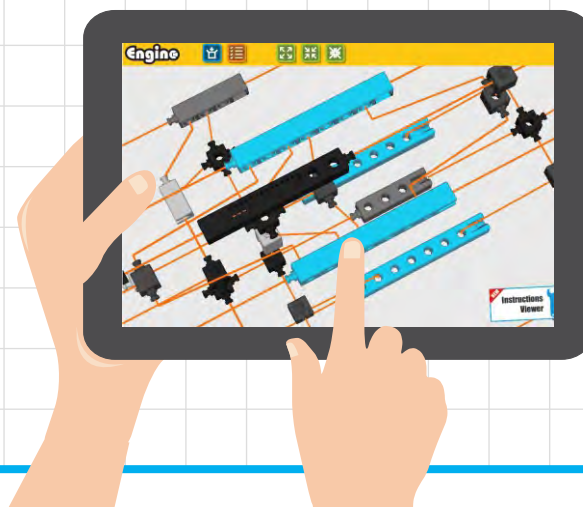

Még több teória és kísérlet online!

www.engine.com/theory/ce201mm-a

Építési tippek

Ingyenes applikáció

- A** Használd a számítógéped vagy tableted és kövesd a linket további modellekért:

www.Engino.com/instructions/ce201mm-a

- B** Töltsd le az applikációt, hogy egy 3D-s nézetű, lépésről lépésre útmutatót kapj!

Engino kidCAD (3D Viewer) app:

Építési útmutató

4028

Teherautó

01

02

01