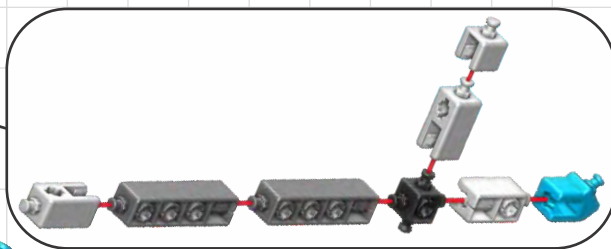

Még több teória és kísérlet online!

www.engine.com/theory/ce201mm-a

Építési tippek

Ingyenes applikáció

- A** Használd a számítógéped vagy tableted és kövesd a linket további modellekért:

www.Engino.com/instructions/ce201mm-a

- B** Töltsd le az applikációt, hogy egy 3D-s nézetű, lépésről lépésre útmutatót kapj!

Engino kidCAD (3D Viewer) app:

Építési útmutató

4028

Teherautó

01

02

01