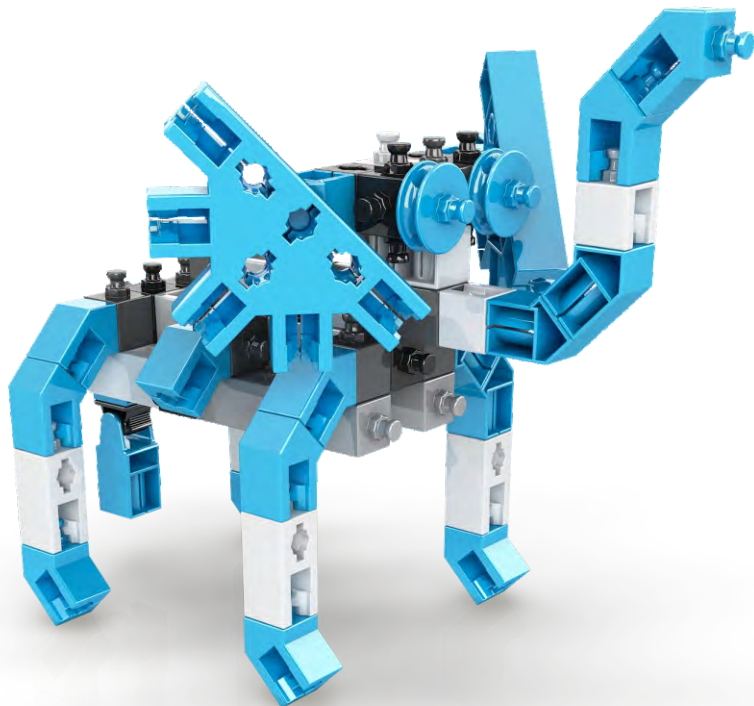

Szafari típusok

Vezérelt Szafarik

A legnépszerűbb fajta szafarik, melyeket Afrika legtöbb területén szerveznek. Ez a fajta szafari kora reggel vagy késő délután kezdődik és ideálisak az új utazók számára, mert a sofőr sokféle ismerettel rendelkezik a területről és állatairól. Ami nagyon fontos, ha először jársz szafarin.

Tudtad?

Az "Öt Nagy" kifejezés eredetileg az oroszlán, a leopárd, az orrszarvú, az elefánt és az afrikai bivaly vadászatának nehézségére utal. Ez az öt nagy afrikai állat közismerten veszélyes volt, ezért a trófeavadászok számára nagy büszkeséget jelentetett, ha hazavihették őket. Manapság az "Öt Nagy" kifejezést az afrikai szafarikban gyakran használják, azokra az állatokra, amikkel nagy a találkozás esélye és izgalmas lefotózni őket.

Az "Öt Nagy" állat

Elefánt

Az elefánt a legnagyobb szárazföldi emlős. A legnagyobb méretű akár 7,5m hosszú és 3,3m magas is lehet és akár 8 tonnát is elérhet a súlya. A hatalmas méretük ellenére az elefántok növényevők. Akár naponta 16 órát is eltölthetnek csak táplálkozással! Két fő elefántfajta van: az Afrikai elefánt és az Indiai (Ázsiai) elefánt.

Afrikai elefánt

Nagy füleik vannak, melyeknek pont olyan alakjuk van, mint Afrikának. A bőrük nagyon ráncos és a hátuk ingadozik. Három lábujjuk van a hátsó lábaikon és öt az mellső lábaikon.

Indiai (ázsiai) elefánt