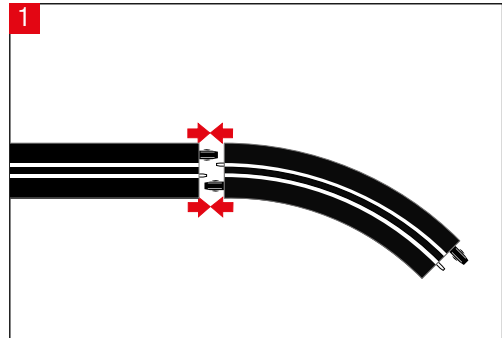

**carrera-toys.com**

**20068002**

203 x 75 cm  
6.66 x 2.46 feet

6 m  
19.68 feet

7.60.12.476.00

**WARNING:**  
CHOKING HAZARD - SMALL PARTS  
NOT FOR CHILDREN UNDER 3 YEARS.

**ATTENTION:**  
DANGER D'ÉTOUFFEMENT - PRÉSENCE DE PETITES PIÈCES  
NE CONVIENT PAS AUX ENFANTS DE MOINS DE 3 ANS.