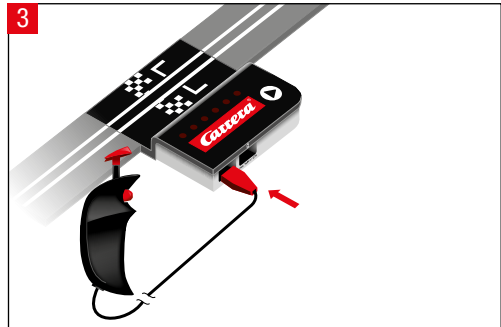

**carrera-toys.com**

**20068002**

203 x 75 cm  
6.66 x 2.46 feet

6 m  
19.68 feet

7.60.12.476.00

**WARNING:**  
CHOKING HAZARD - SMALL PARTS  
NOT FOR CHILDREN UNDER 3 YEARS.

**ATTENTION:**  
DANGER D'ÉTOUFFEMENT - PRÉSENCE DE PETITES PIÈCES  
NE CONVIENT PAS AUX ENFANTS DE MOINS DE 3 ANS.