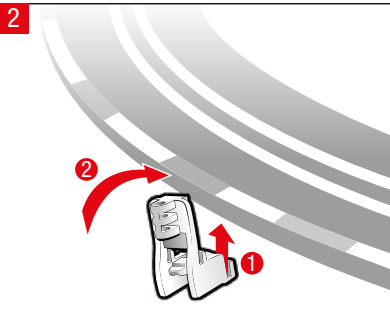

**carrera-toys.com**

**20068002**

203 x 75 cm  
6.66 x 2.46 feet

6 m  
19.68 feet

7.60.12.476.00

**WARNING:**  
CHOKING HAZARD - SMALL PARTS  
NOT FOR CHILDREN UNDER 3 YEARS.

**ATTENTION:**  
DANGER D'ÉTOUFFEMENT - PRÉSENCE DE PETITES PIÈCES  
NE CONVIENT PAS AUX ENFANTS DE MOINS DE 3 ANS.