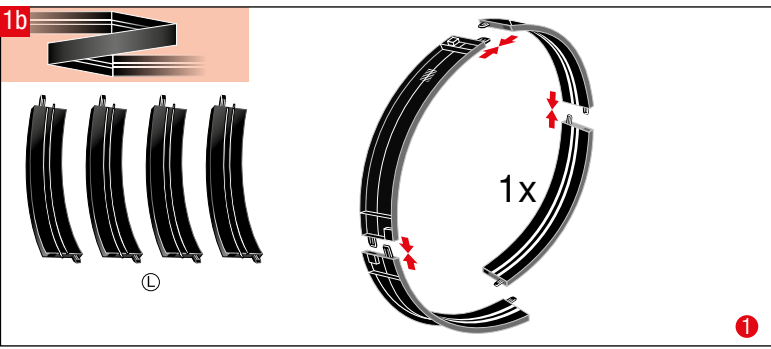

**carrera-toys.com**

**20068002**

203 x 75 cm  
6.66 x 2.46 feet

6 m  
19.68 feet

7.60.12.476.00

**WARNING:**  
CHOKING HAZARD - SMALL PARTS  
NOT FOR CHILDREN UNDER 3 YEARS.

**ATTENTION:**  
DANGER D'ÉTOUFFEMENT - PRÉSENCE DE PETITES PIÈCES  
NE CONVIENT PAS AUX ENFANTS DE MOINS DE 3 ANS.