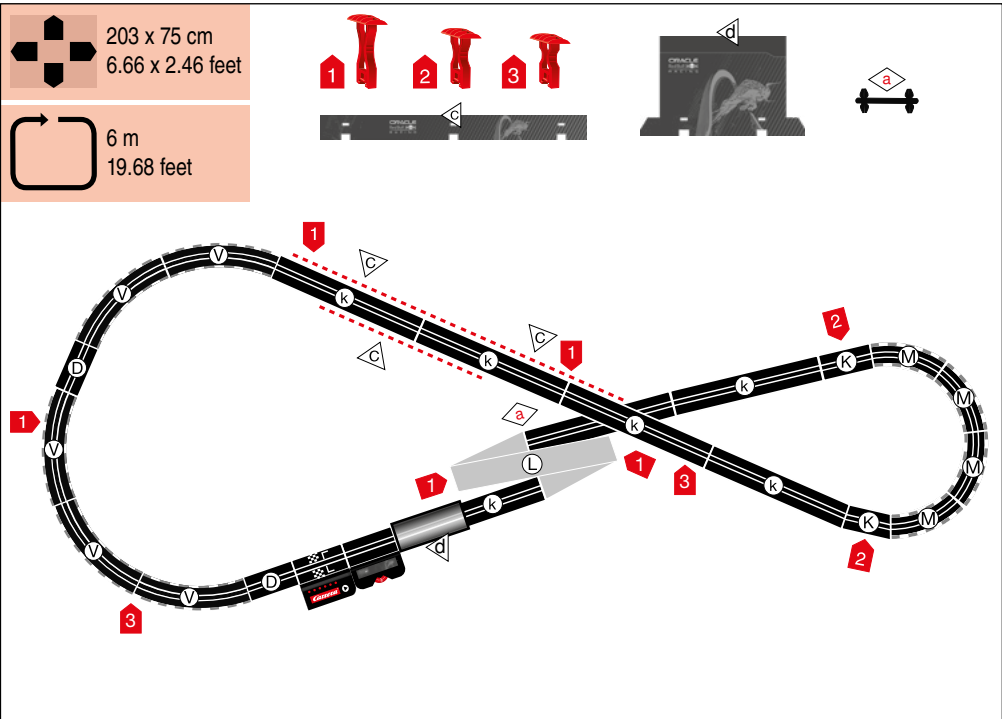

**carrera-toys.com**

**20068002**

203 x 75 cm  
6.66 x 2.46 feet

6 m  
19.68 feet

7.60.12.476.00

**WARNING:**  
CHOKING HAZARD - SMALL PARTS  
NOT FOR CHILDREN UNDER 3 YEARS.

**ATTENTION:**  
DANGER D'ÉTOUFFEMENT - PRÉSENCE DE PETITES PIÈCES  
NE CONVIENT PAS AUX ENFANTS DE MOINS DE 3 ANS.