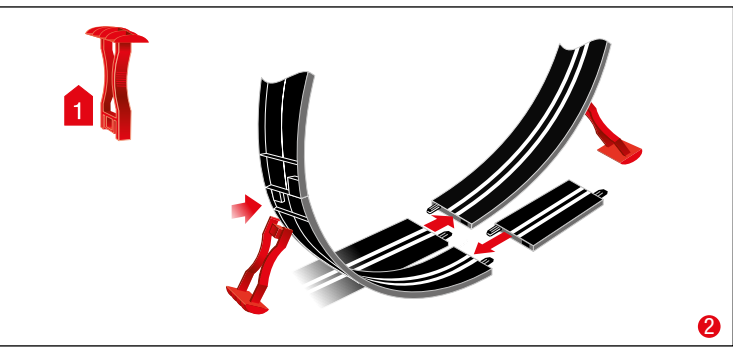

**carrera-toys.com**

**20068002**

203 x 75 cm  
6.66 x 2.46 feet

6 m  
19.68 feet

7.60.12.476.00

**WARNING:**  
CHOKING HAZARD - SMALL PARTS  
NOT FOR CHILDREN UNDER 3 YEARS.

**ATTENTION:**  
DANGER D'ÉTOUFFEMENT - PRÉSENCE DE PETITES PIÈCES  
NE CONVIENT PAS AUX ENFANTS DE MOINS DE 3 ANS.